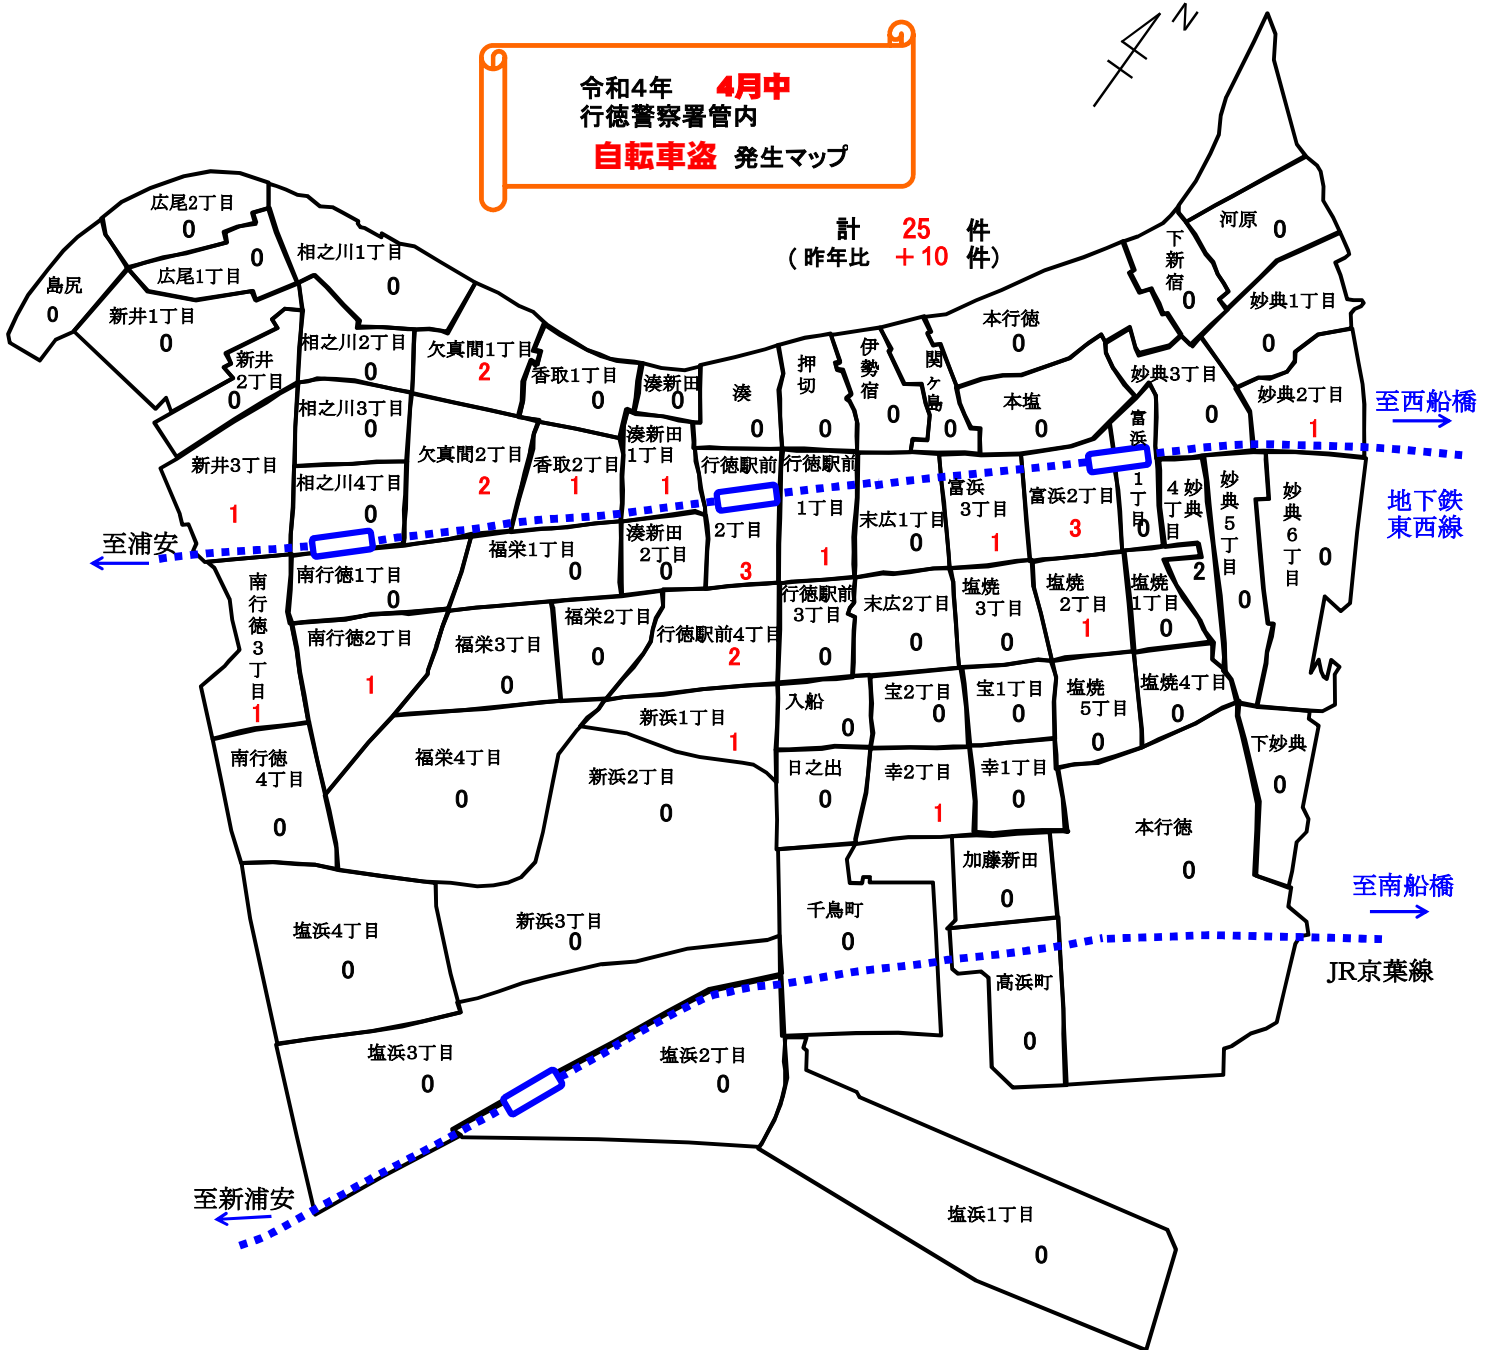

令和4年 4月中
行徳警察署管内
自転車盗 発生マップ

計 25 件
(昨年比 +10 件)

※ 数字が発生件数です。
 ※ データは暫定値のため、後日、千葉県警察本部から発表される最終値とは異なる場合があります。