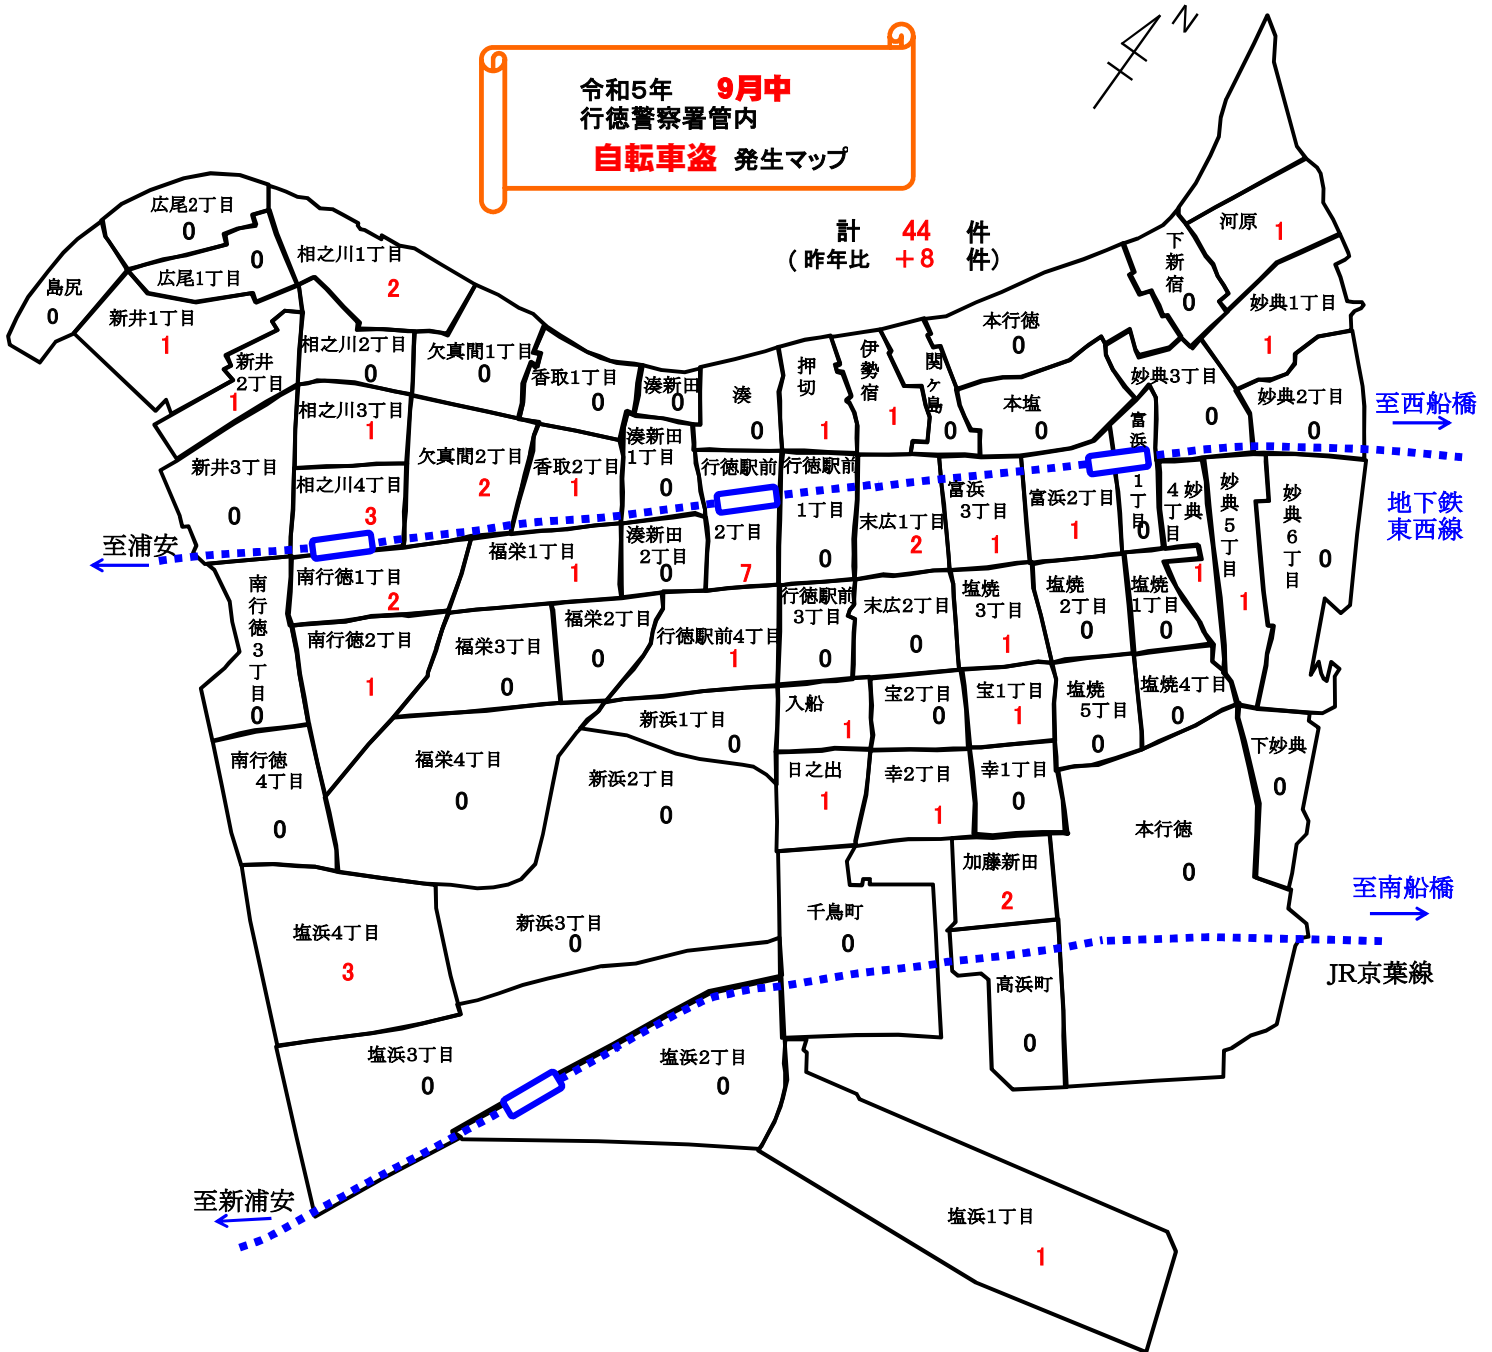

令和5年 9月中
行徳警察署管内
自転車盗 発生マップ

計 44 件
(昨年比 +8 件)

※ 数字が発生件数です。
 ※ データは暫定値のため、後日、千葉県警察本部から発表される最終値とは異なる場合があります。