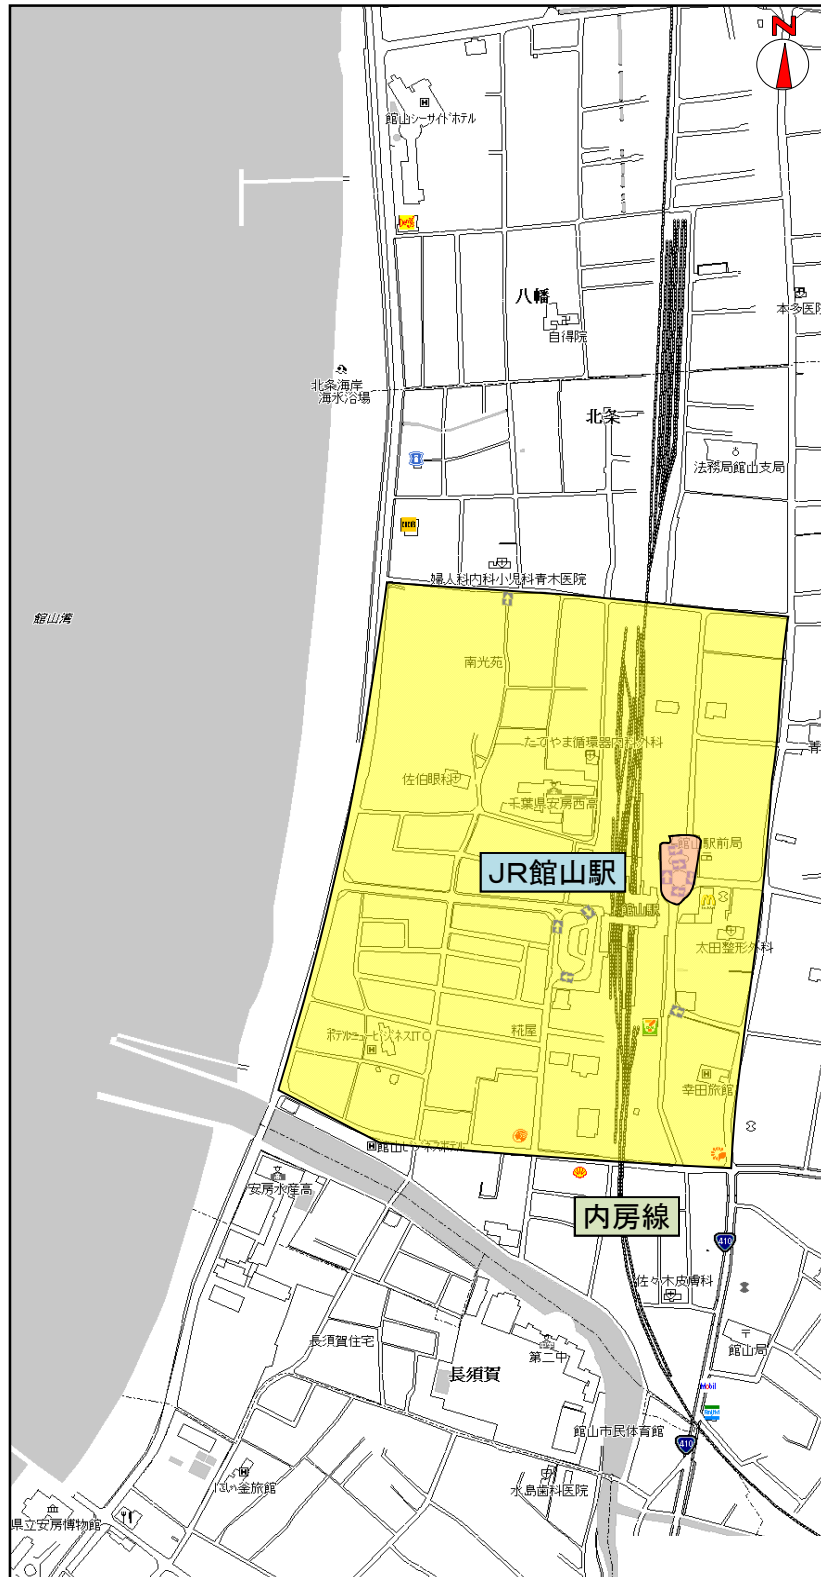

令和3年4月1日

違法駐車取締り活動方針

館山警察署においては、下記の路線、時間帯を重点に駐車違反取締り活動を推進します。
ただし、違法駐車の状態、駐車苦情、交通事故の発生状況等を踏まえ、その他の場所、時間帯においても必要に応じて違法駐車の実施します。

最近の改定:平成31年4月1日

重点 地域	◎最重点地域	
	地 域	重点時間帯
	JR館山駅東口ロータリー	終日
	◎重点地域	
JR館山駅周辺	終日	

千葉県館山警察署

館山警察署管内の違法駐車取締り活動方針図

- 凡例
- 最重点地域 
 - 重点地域 