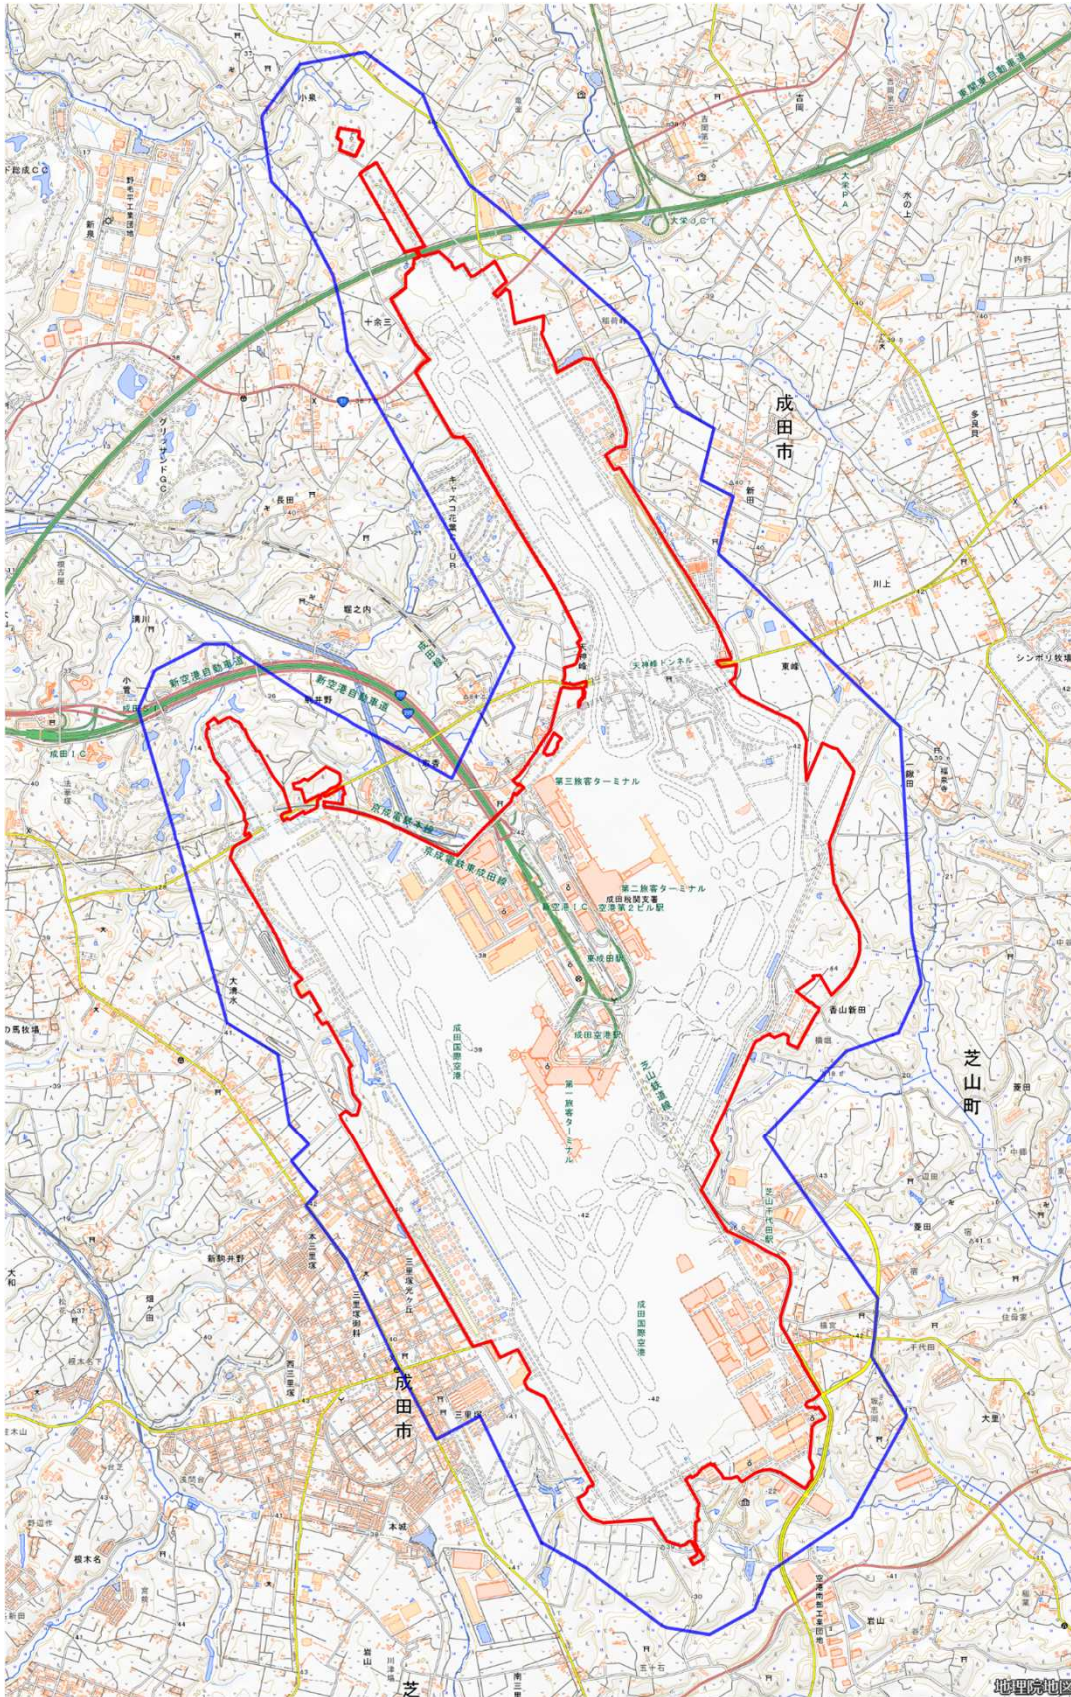

# 成田国際空港 対象施設周辺地域図

国土地理院の  
地理院地図を利用

この地図は、縮尺2万5000分の1の地形図相当の誤差を有しております。また、地図上に記載した区域を示す線は、データ作成上の誤差を含んでいます。そのため、区域の概略の位置を示す参考図としてご利用ください。

対象空港の区域

対象施設周辺地域