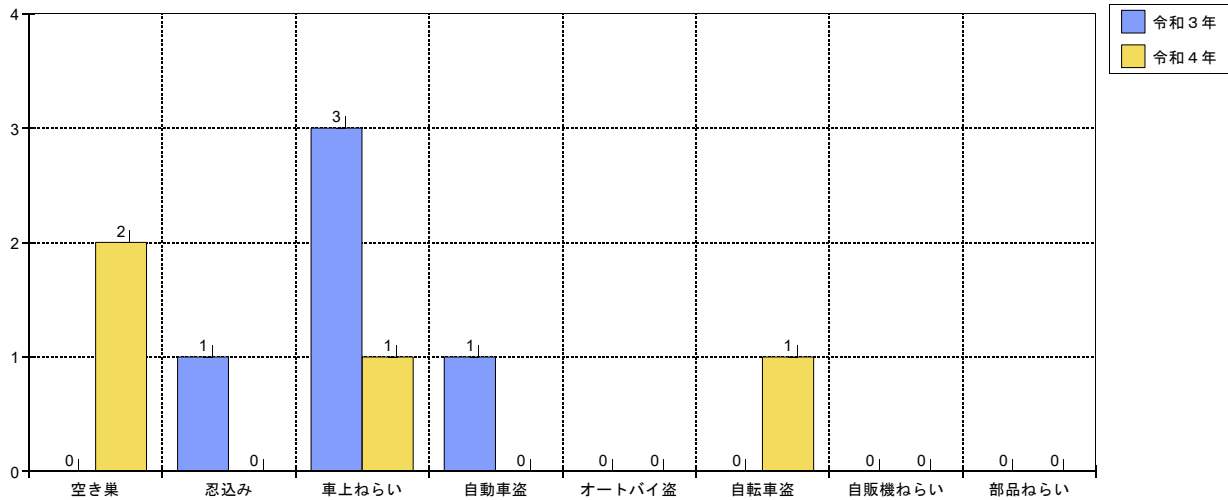

身近な犯罪発生状況

大網白里市内 令和4年5月中

刑法犯認知件数 7件（前年比－5件）

（※数値は暫定値）

※ 空き巣のほか、車上ねらい・自転車盗が発生しました。

犯罪発生場所

- 空き巣 ～ 四天木甲で1件、下ヶ傍示で1件発生
- 車上ねらい ～ 大網で1件発生
- 自転車盗 ～ 永田で1件発生

とうがゆめくん
東金警察署管内
安全・安心キャラクター