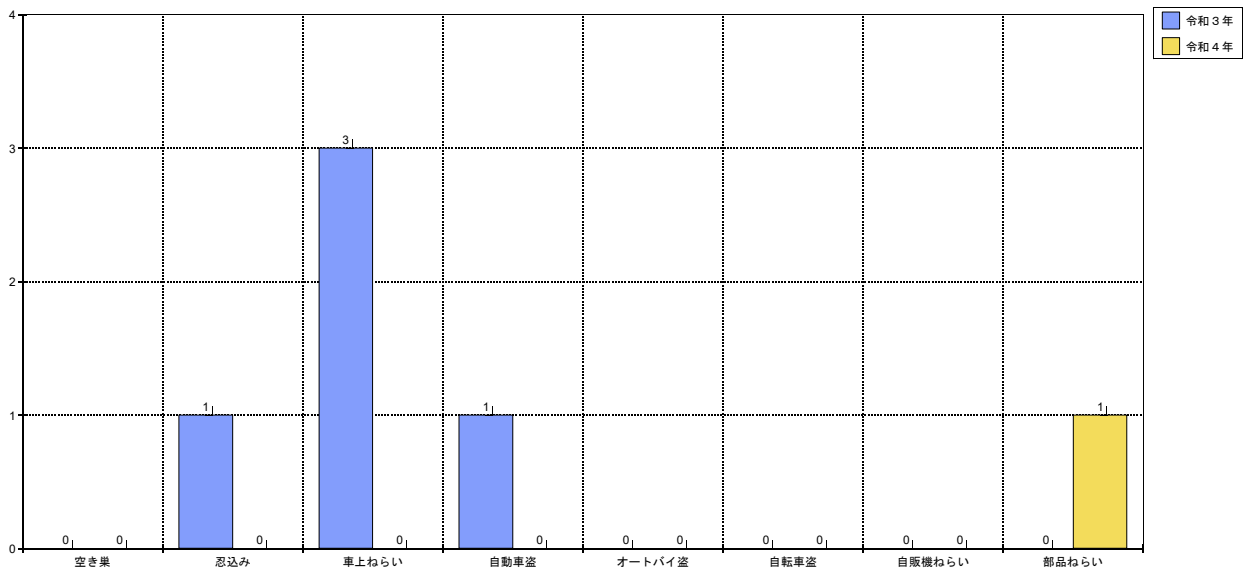

# 身近な犯罪発生状況

九十九里町内 令和4年5月中

刑法犯認知件数 3件（前年比－7件）

（※数値は暫定値）

※ 身近な犯罪の発生は減少傾向にある中、部品ねらいが発生しました。

## 犯罪発生場所

- 部品ねらい ～ 粟生で1件発生