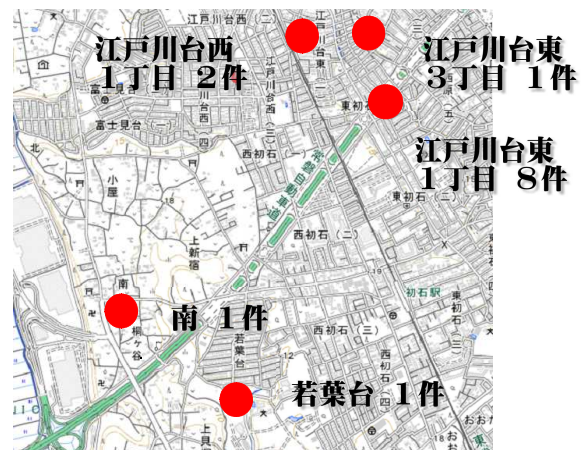

自転車盗発生場所

(1月1日から5月15日の集計)