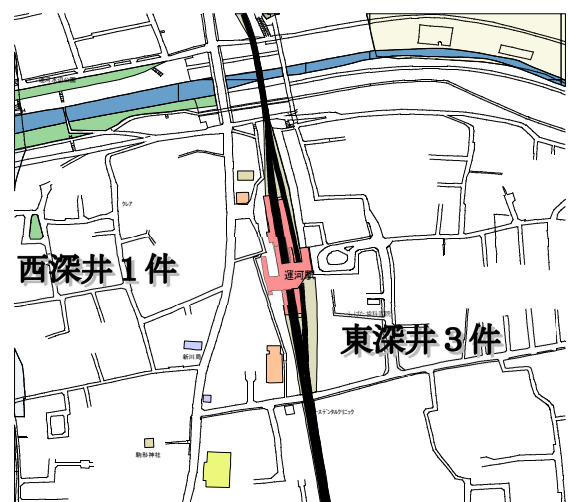

- 災害から身を守るため、普段から気象情報や持ち出し品の確認をしましょう。
- 避難場所を確認し、早めに避難の判断をしましょう。

犯罪発生状況

(4月16日から5月15日の集計)

- 自転車盗 3件 東深井地区 2件
西深井地区

自転車盗多発場所 (1月1日から5月15日の集計)

自転車をとめる時には、必ず鍵をかけましょう。