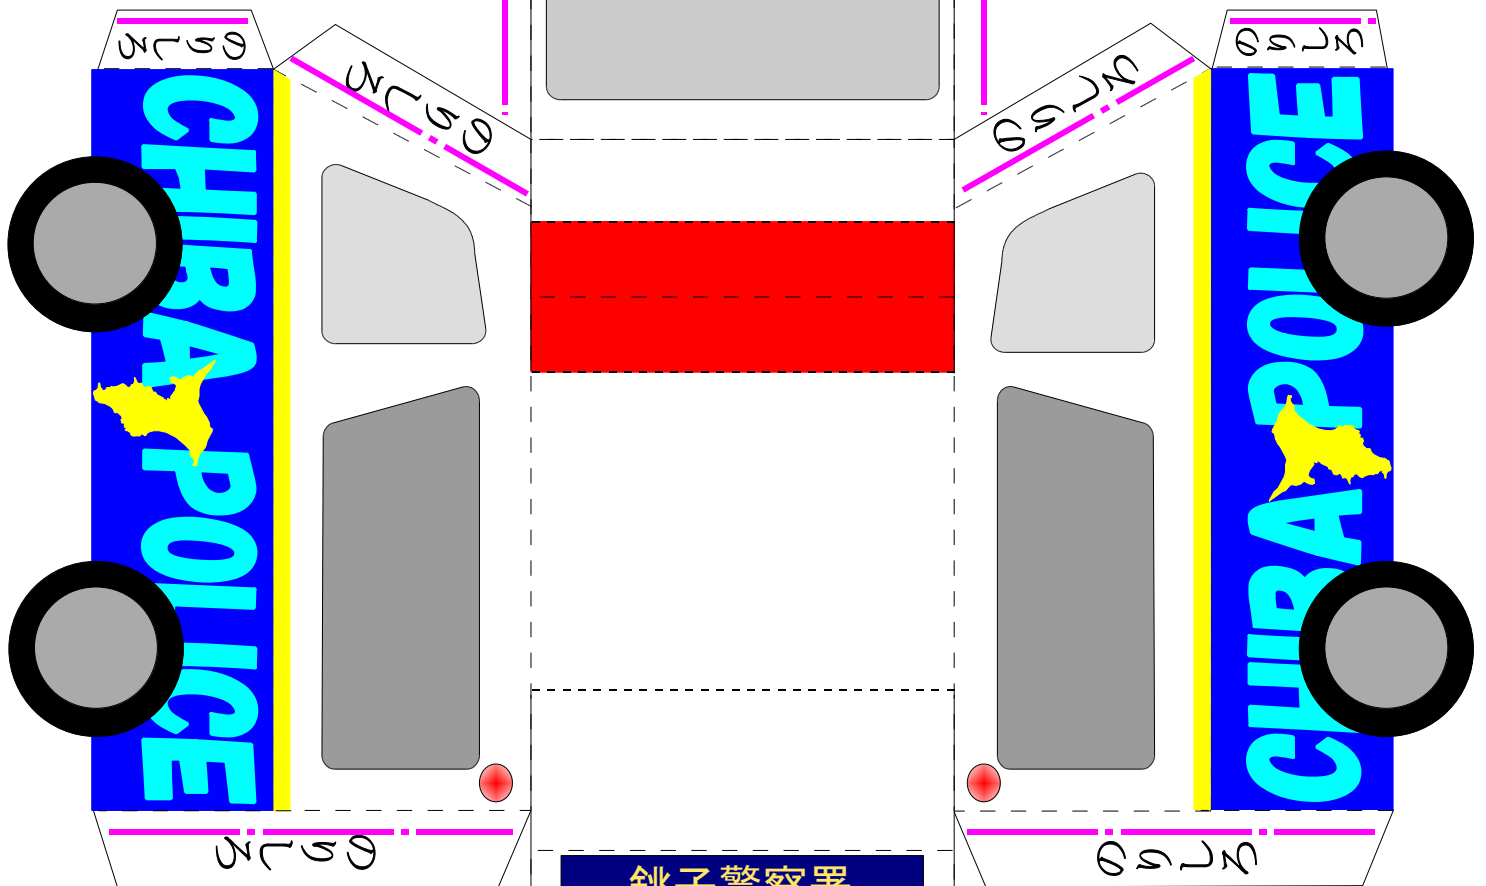

# 移動交番車を作ろう!!

- きりとりせん
- - - やまおりせん
- · - · - たにおりせん

銚子警察署オリジナルキャラクター  
いわしみずさん

タイヤのうらにはってね!