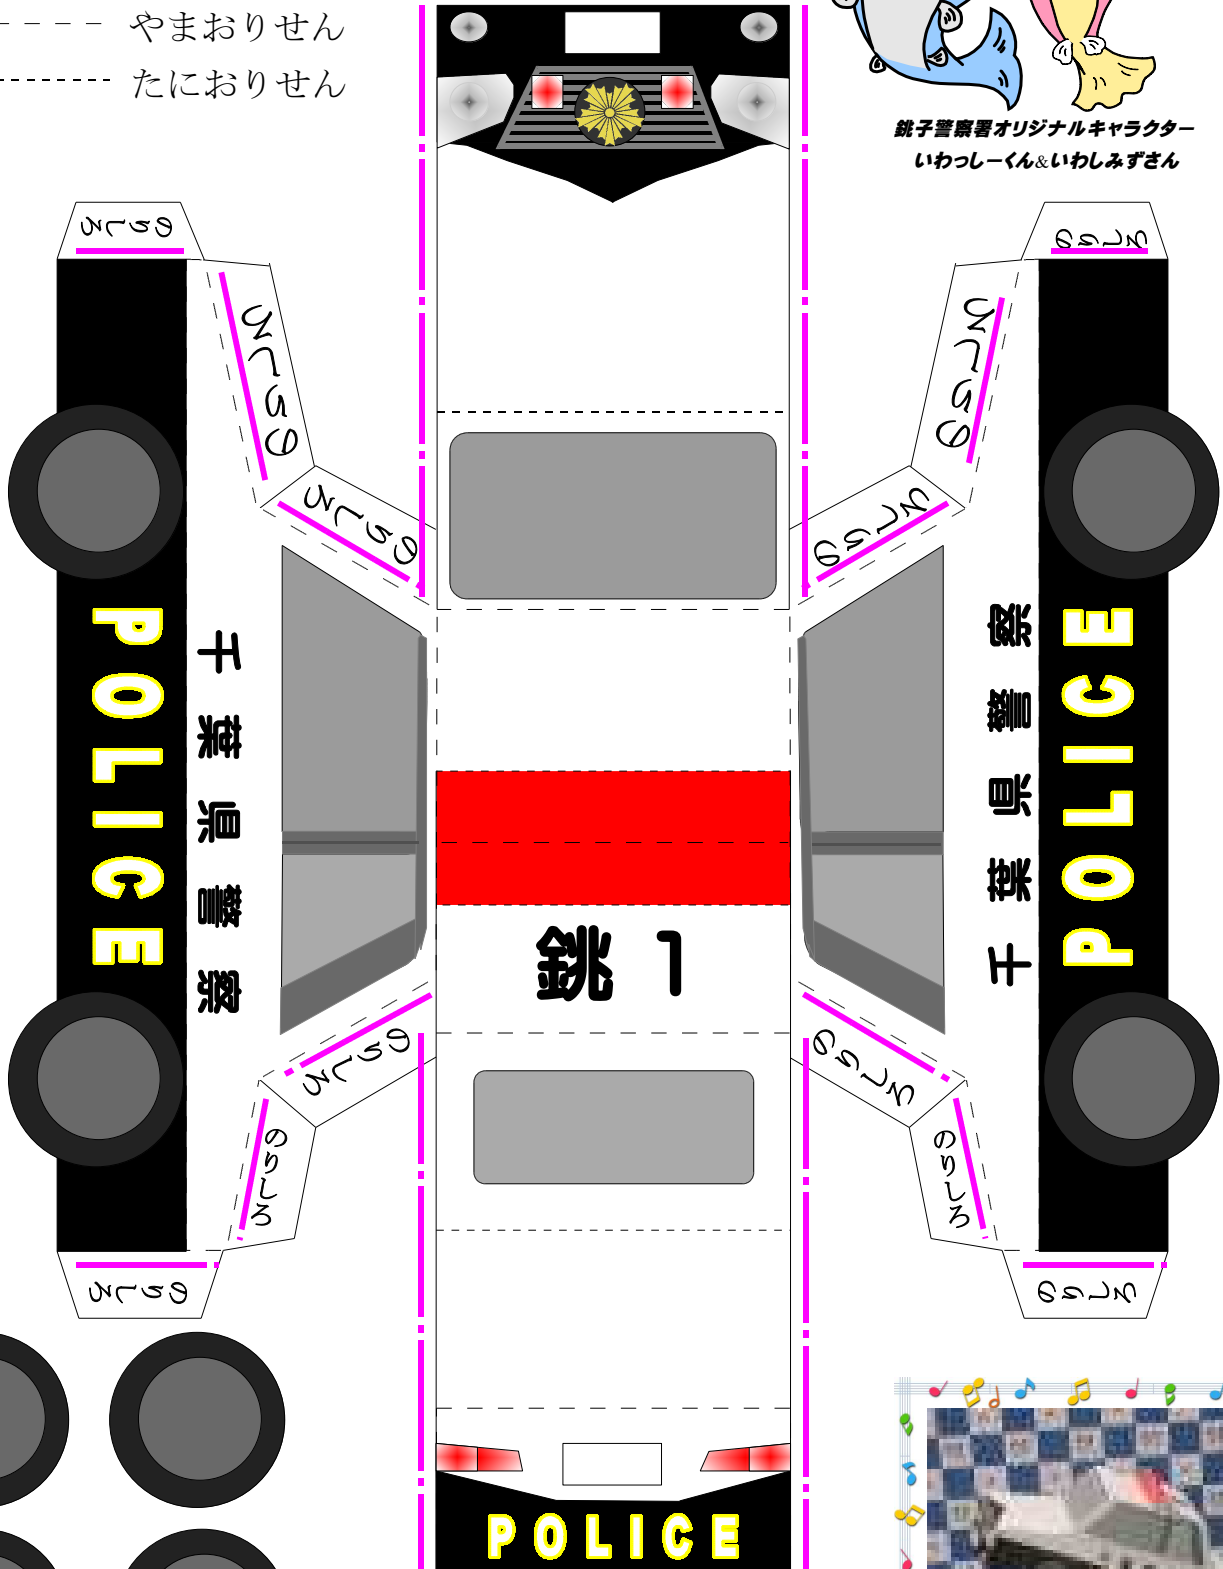

パトロールカーを作ろう!!

銚子警察署オリジナルキャラクター
いわっしーくん&いわしみずさん

- きりとりせん
- - - やまおりせん
- · - · - たにおりせん

タイヤのうらにはってね!