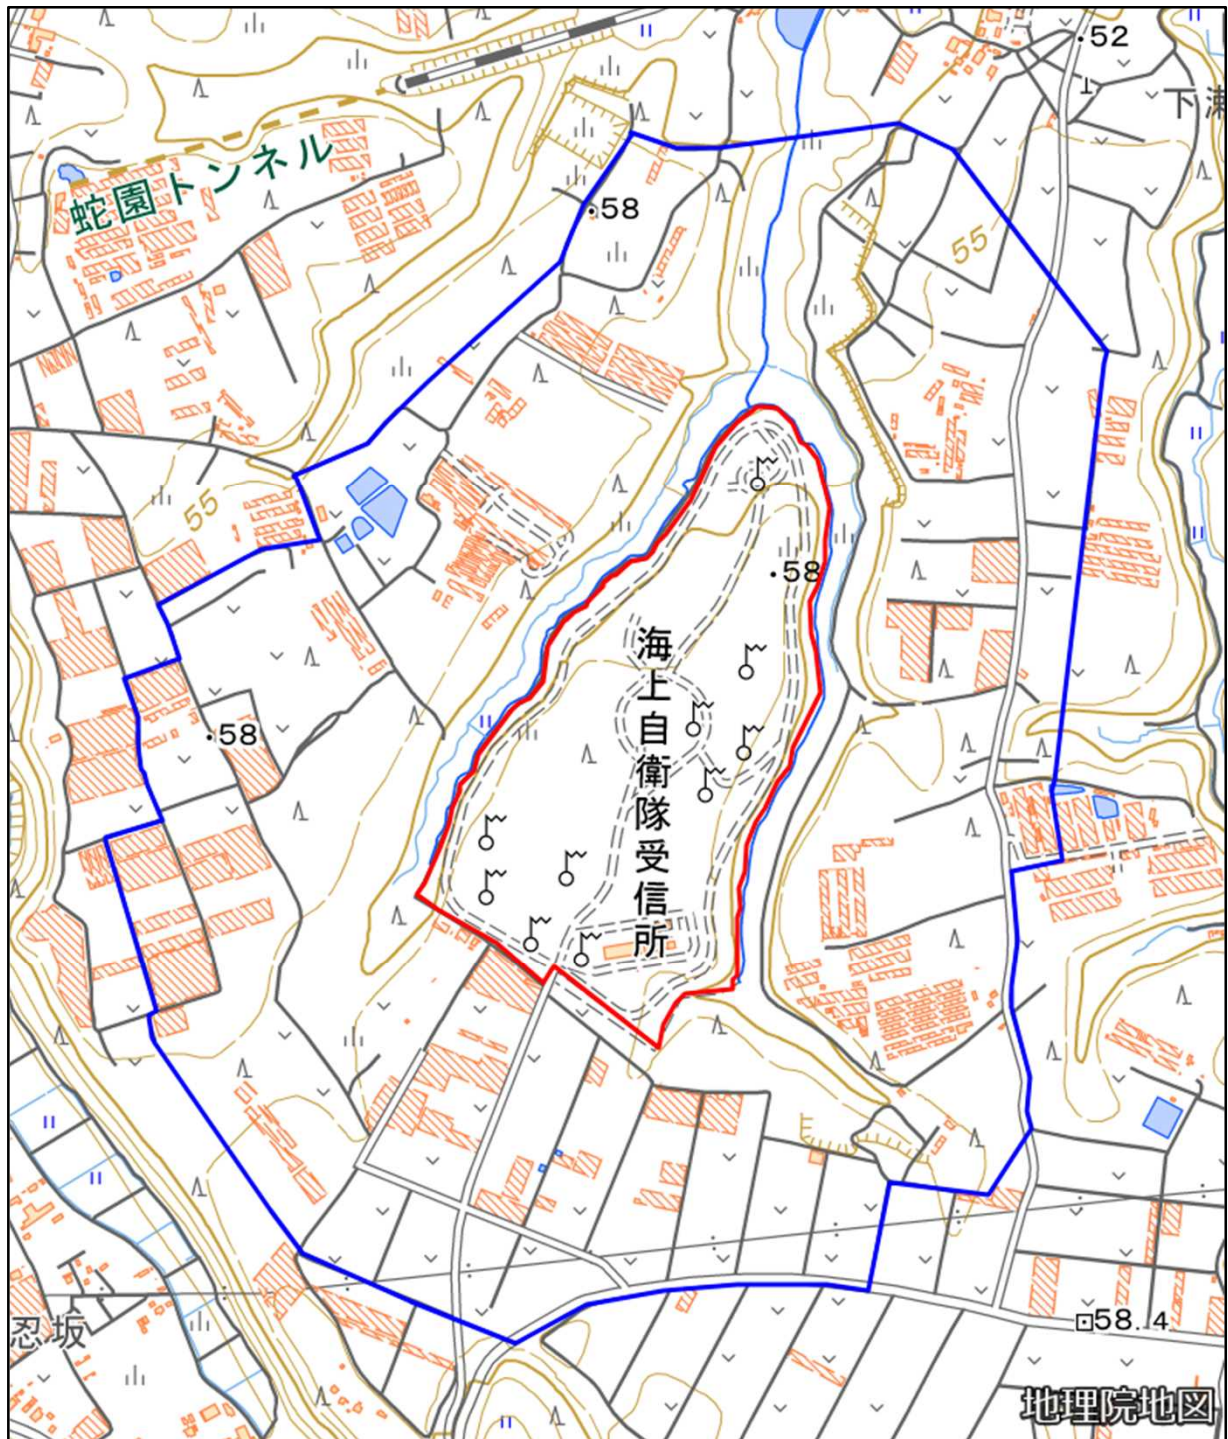

## 海上自衛隊飯岡受信所

対象防衛関係施設の所在地	千葉県旭市	三川一万三千八百二十番地
対象防衛関係施設の区域	千葉県旭市	三川（次の図面に示す部分に限る。）
対象防衛関係施設に係る対象施設周辺地域	千葉県旭市	倉橋、三川及び蛇園（いずれも次の図面に示す部分に限る。）
<p>備考</p> <p>一 「次の図面」は省略し、その図面を防衛省に備え置いて縦覧に供する。</p> <p>二 側端の一方のみがこの表の対象防衛関係施設に係る対象施設周辺地域の項下欄に掲げる区域に含まれる道路の区間のうち当該区域に含まれない道路の部分及び側端の少なくとも一方が当該区域に接する道路の区間並びにこれらの道路の区間に接する交差点は、対象施設周辺地域に含まれるものとする。</p> <p>三 側端の少なくとも一方がこの表の対象防衛関係施設に係る対象施設周辺地域の項下欄に掲げる区域に接する水面の区間は、対象施設周辺地域に含まれるものとする。</p> <p>四 この表下欄に掲げる行政区画その他の区域に変更があっても、対象防衛関係施設の区域及び対象防衛関係施設に係る対象施設周辺地域は、なお従前の例による。</p>		

# 海上自衛隊飯岡受信所周辺地域 (千葉県旭市三川13820番地)

この地図は、縮尺2万5,000分の1の地形図相当の誤差を有しております。また、地図上に記載した区域を示す線はデータ作成上の誤差を含んでいます。そのため、区域の概略の位置を示す参考図として御利用ください。なお、対象施設の区域及び対象施設周辺地域に御不明な点がある場合には、対象施設の管理者にお問い合わせください。

国土地理院の地理院地図を利用

対象施設の区域

対象施設周辺地域