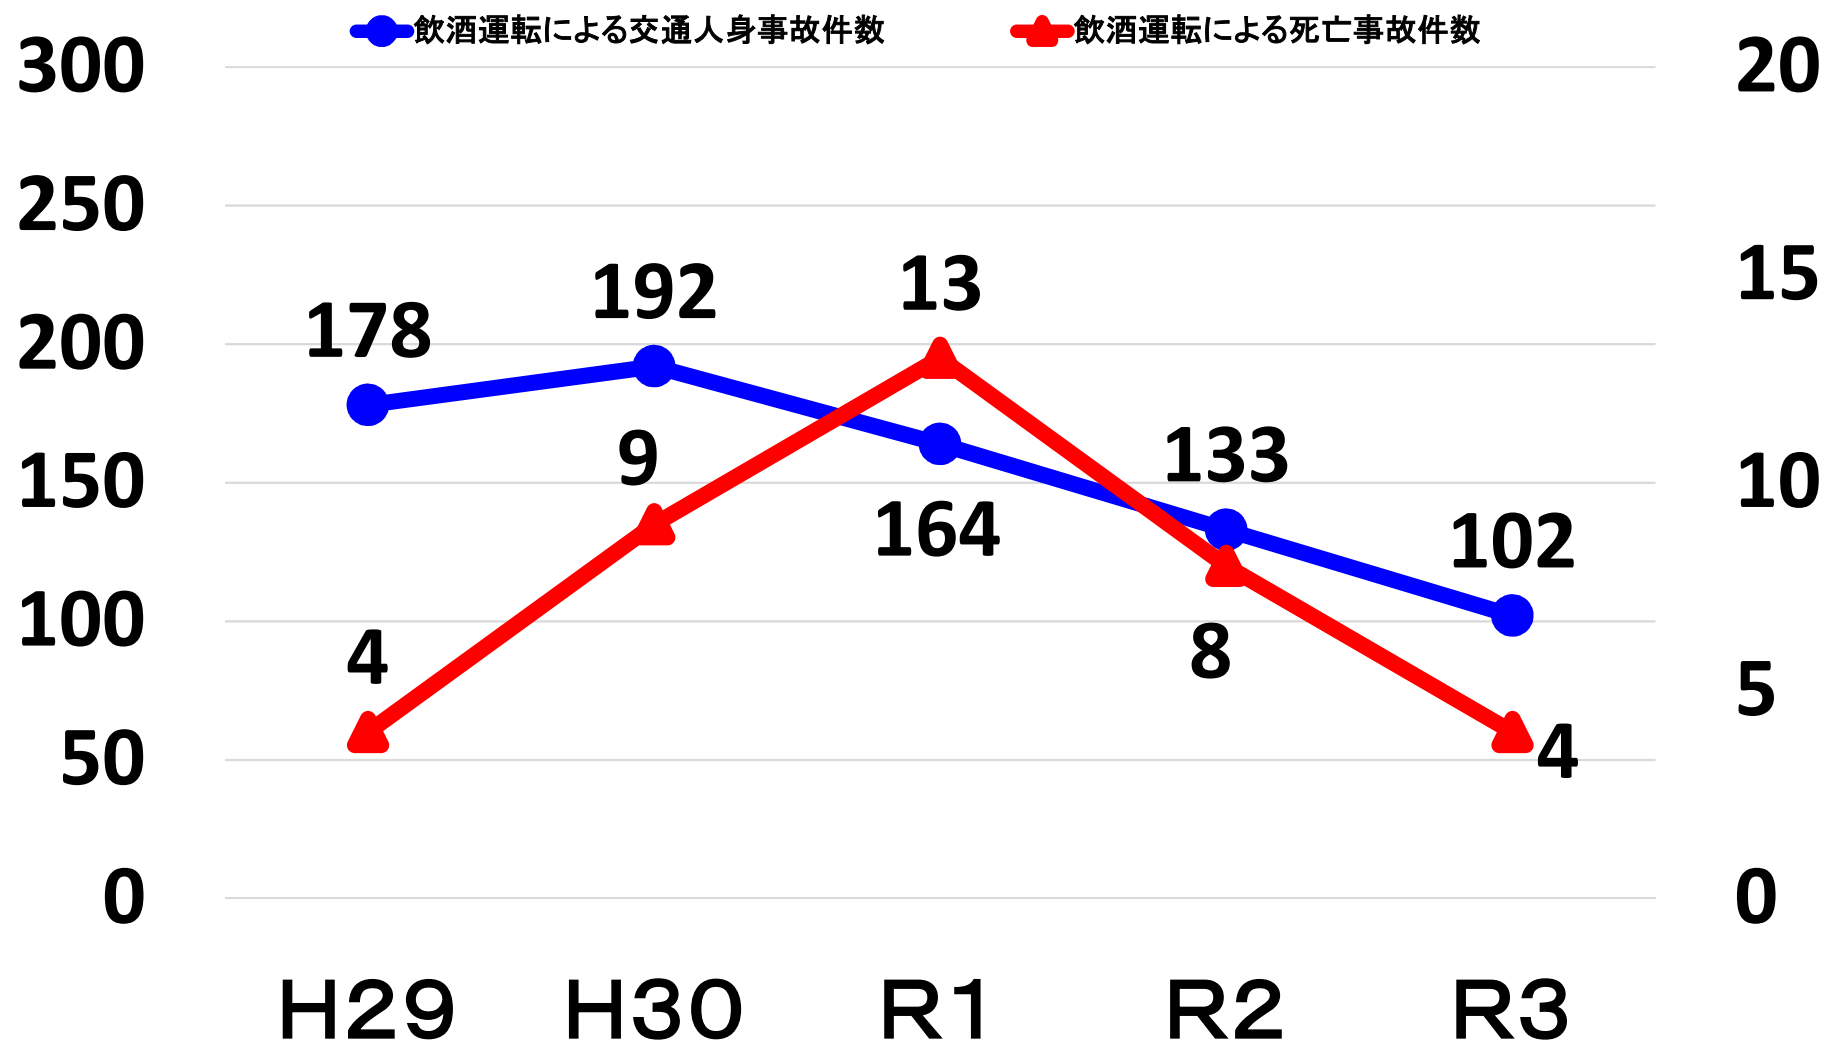

【飲酒運転による交通人身事故件数の推移】

※飲酒運転による死亡事故件数は、飲酒運転による交通人身事故件数の内数