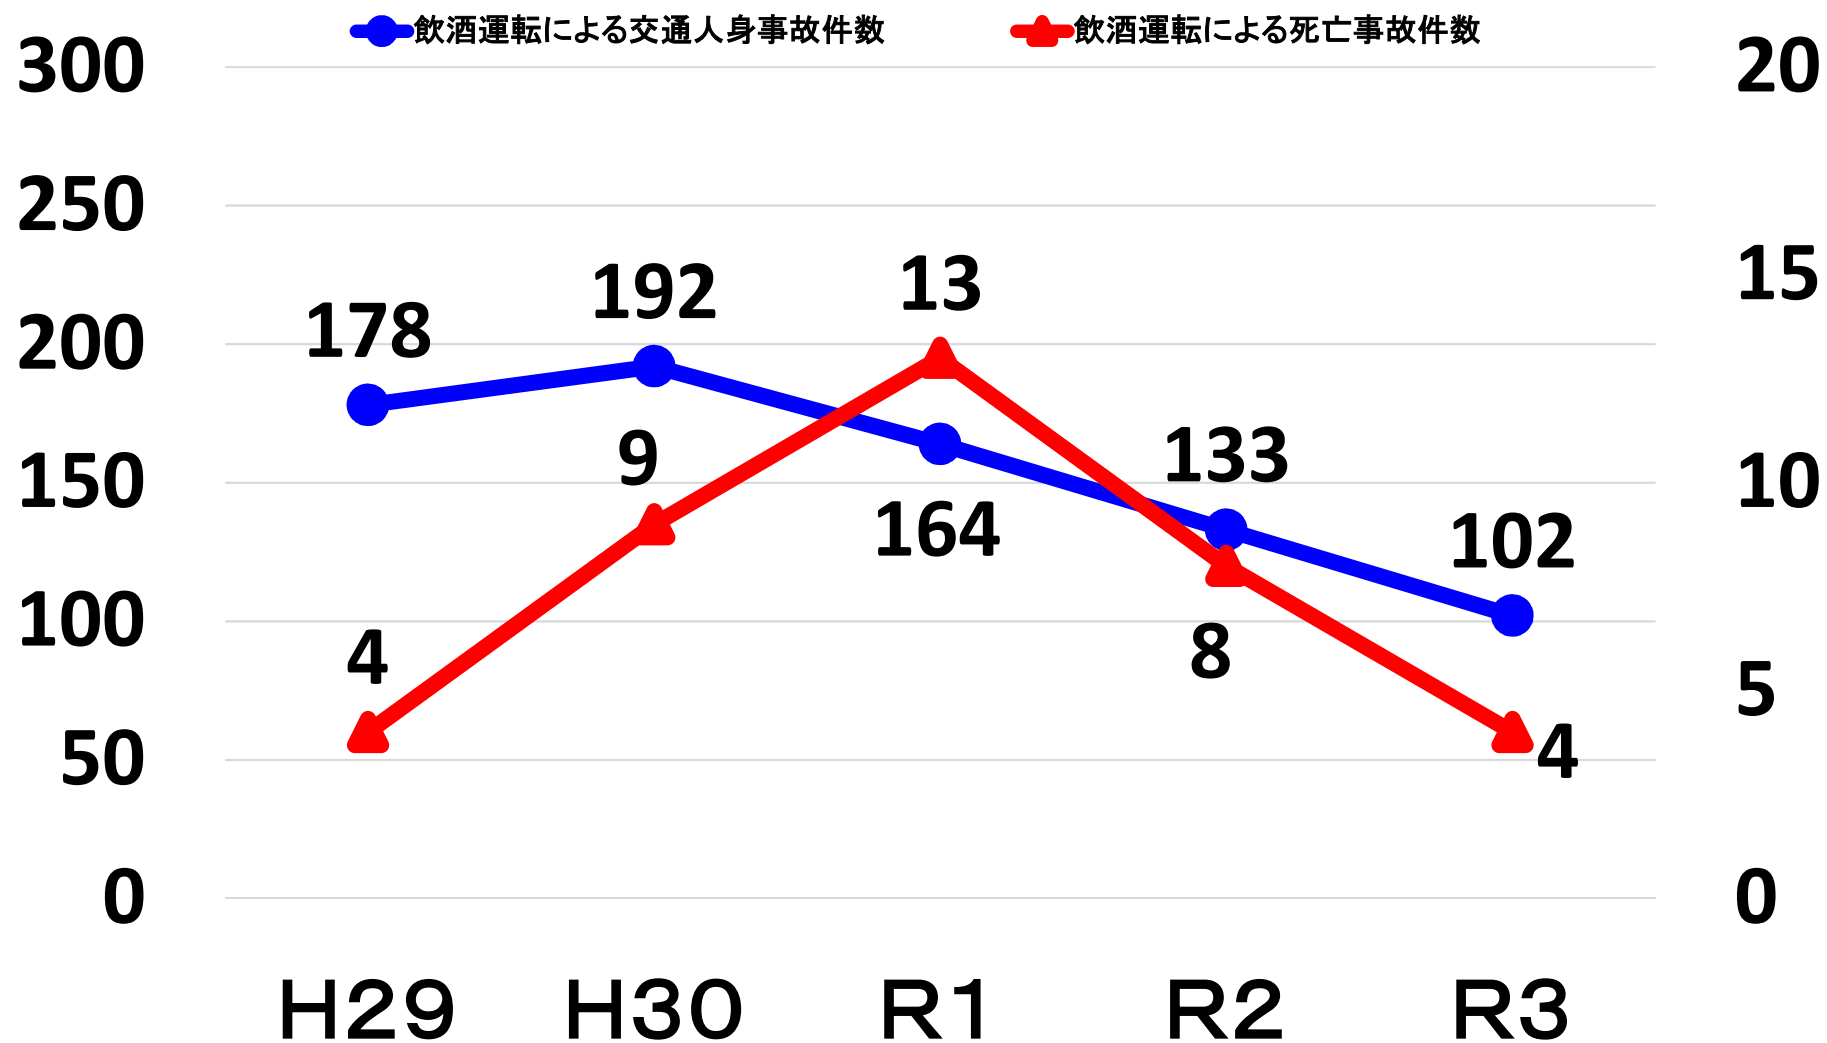

## 【飲酒運転による交通人身事故件数の推移】

※飲酒運転による死亡事故件数は、飲酒運転による交通人身事故件数の内数