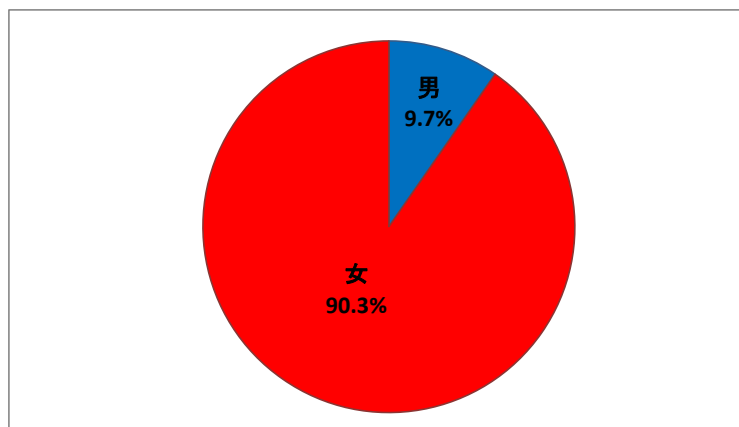

# ひったくりに注意!!!

令和3年中の認知件数(確定値)31件 全国ワースト6位

## ■ 1 各年における認知件数の推移

千葉県令和3年中の認知件数は、31件で、前年より42件減少(-57.5%)となっています。

## ■ 2 被害者男女別

被害者の90%以上が女性となっています。

## ■ 3 被害者年齢別

50歳代及び70歳以上の被害が多くなっています。