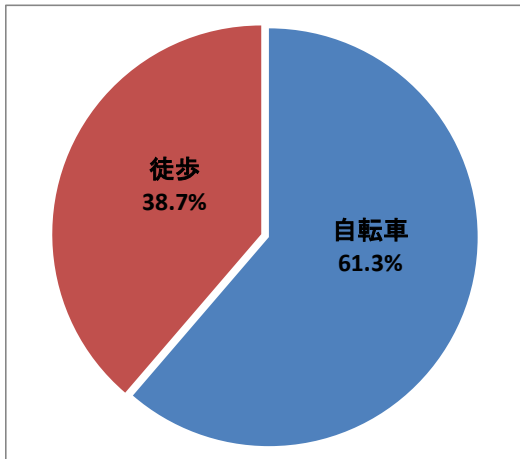

4 被害者の形態

自転車乗車中の被害が多くなっています。