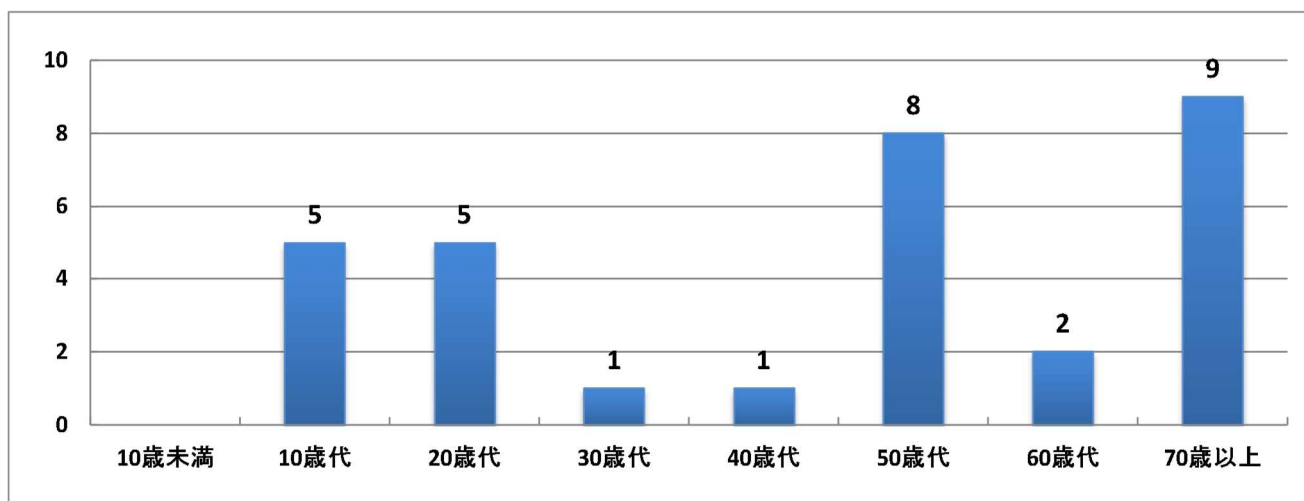

## ■ 1 各年における認知件数の推移

千葉県令和3年中の認知件数は、31件で、前年より42件減少(-57.5%)となっています。

## ■ 2 被害者男女別

被害者の90%以上が女性となっています。

## ■ 3 被害者年齢別

50歳代及び70歳以上の被害が多くなっています。