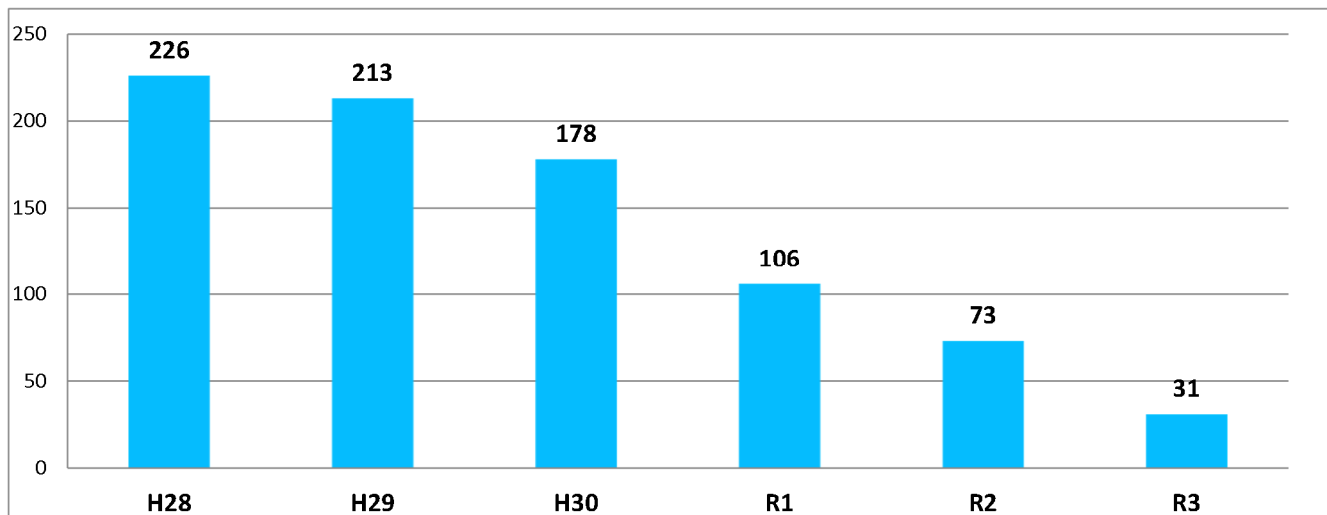

## ■ 2 被害者男女別

被害者の90%以上が女性となっています。

## ■ 3 被害者年齢別

50歳代及び70歳以上の被害が多くなっています。