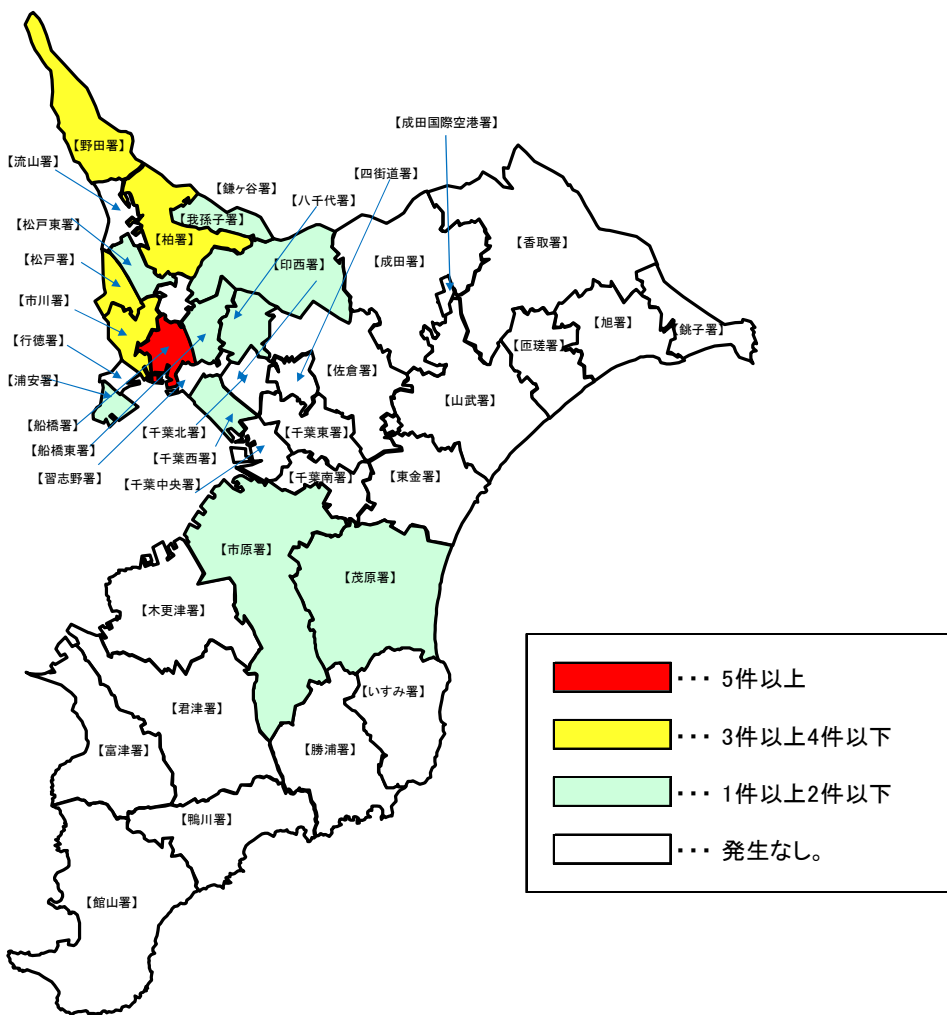

## ■ 3 被害者年齢別

50歳代及び70歳以上の被害が多くなっています。

## 4 被害者の形態

自転車乗車中の被害が多くなっています。

## 5 被疑者の形態

犯人は、様々な形態でねらっています。

## 6 警察署別発生状況

京葉・東葛地区での発生が多くなっています。

警察署	令和3年中
千葉中央	0
千葉東	0
千葉西	2
千葉南	0
千葉北	0
習志野	0
八千代	2
船橋橋	6
船橋東	1
鎌ヶ谷	0
市川	3
行徳	0
浦安	1
松戸	4
野田	3
柏	3
流山	0
我孫子	1
佐倉	0
四街道	0
成田	0
空	0
印西	1
香取	0
銚子	0
旭	0
匝瑳	0
山武	0
東金	0
茂原	1
いすみ	0
勝浦	0
市原	2
木更津	0
君津	0
富津	0
館山	0
鴨川	0