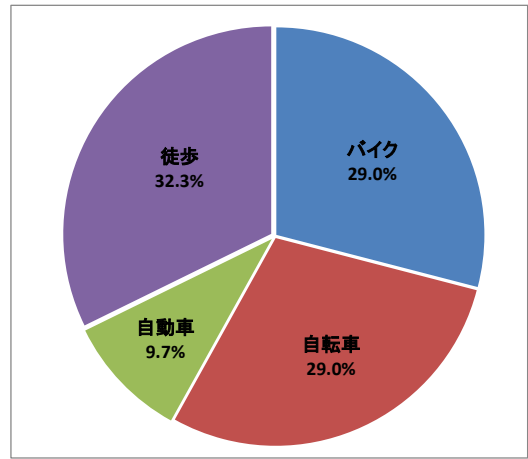

5 被疑者の形態

犯人は、様々な形態でねらっています。