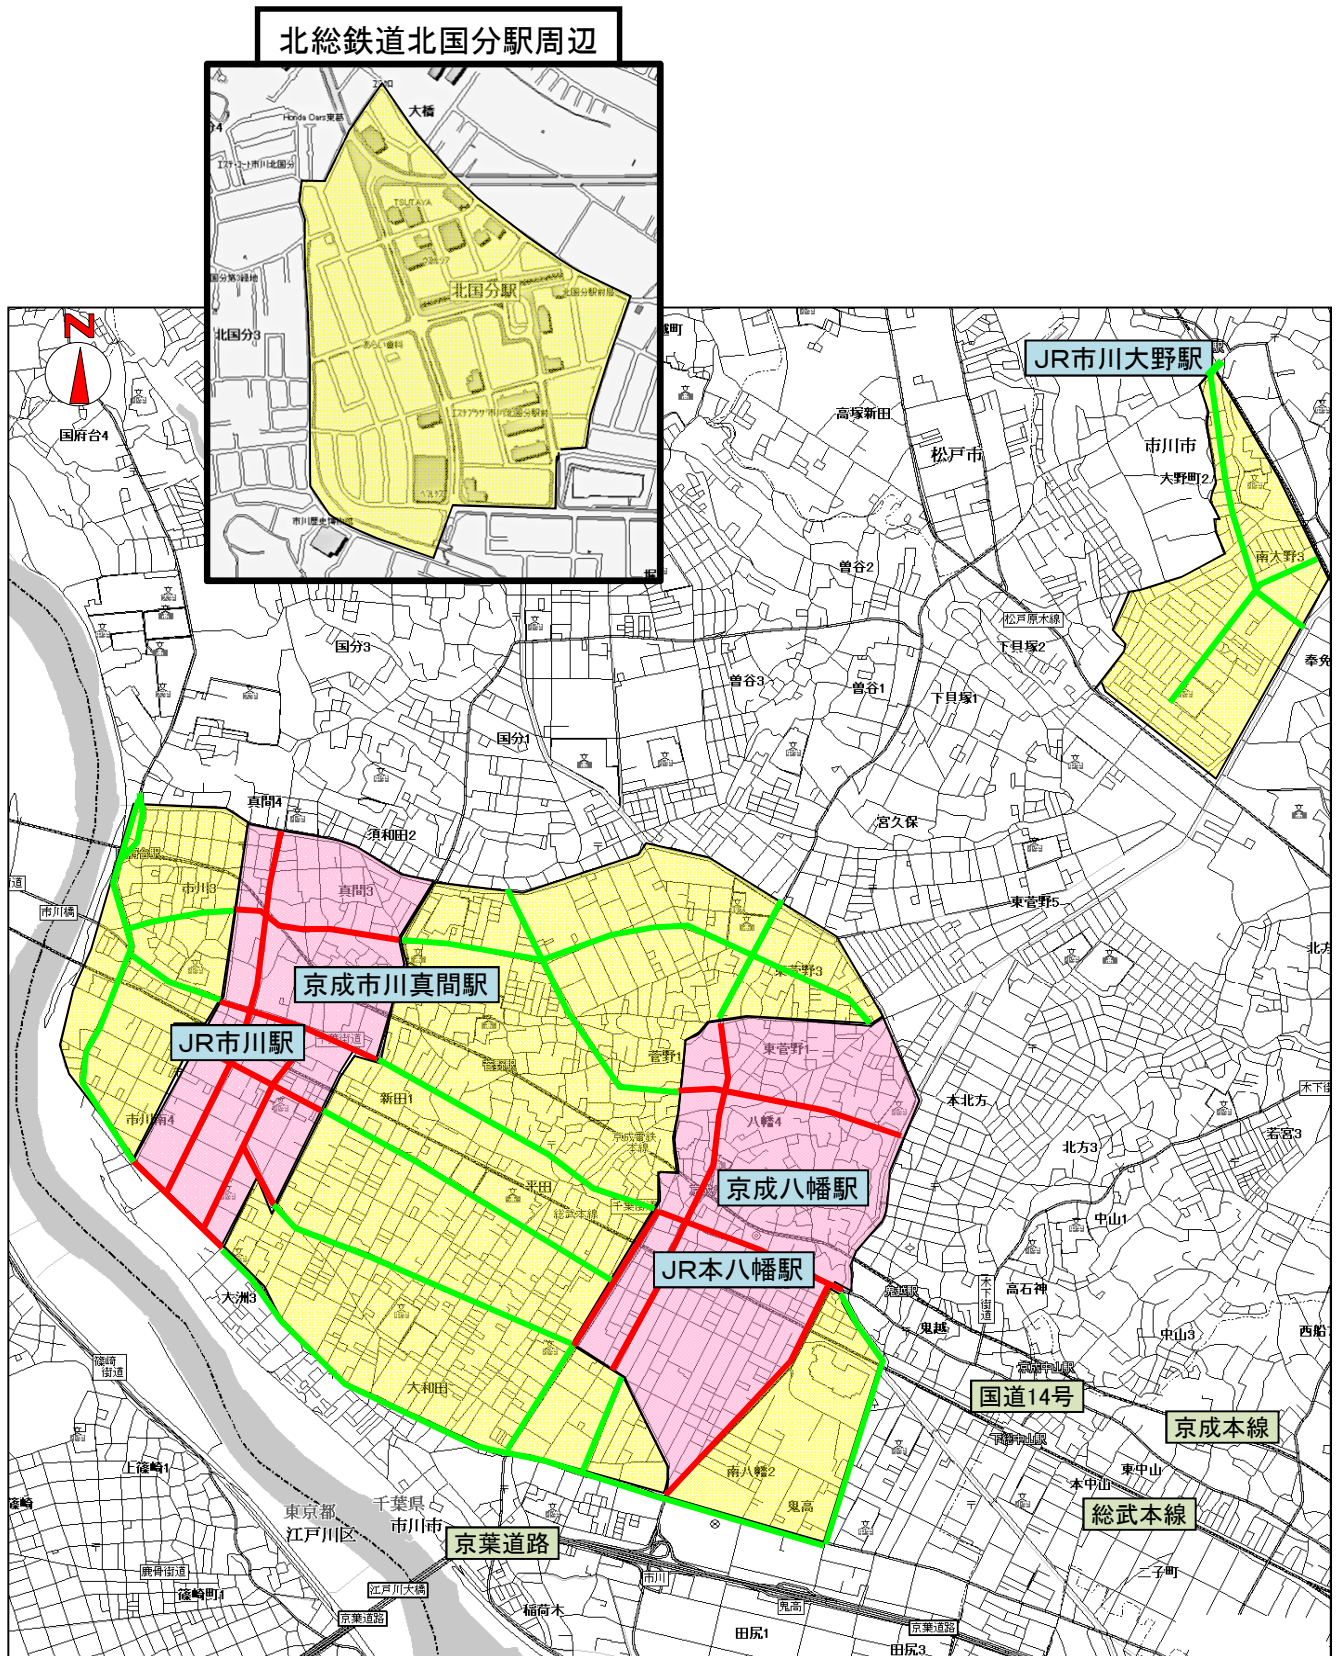

◎重点路線

路線(区間)	重点時間帯
国道14号(市川広小路交差点付近から市川市市川1-12先交差点付近の間)	7:00~0:00
県道若宮西船市川線(市川広小路交差点付近から市川市市川南2-7先交差点付近の間)	7:00~0:00
県道若宮西船市川線(市川市大洲4-21先交差点付近から同市鬼高3-18先交差点付近の間)	7:00~0:00
市道(市川市新田2-31先交差点付近から同市南八幡5-11先交差点付近の間)	7:00~0:00
市道(市川市新田3-27先交差点付近から大和田小学校先交差点付近の間)	7:00~0:00
国道14号(市川市新田5-1先交差点付近から同市八幡3-3先交差点付近の間)	7:00~0:00
主要地方道市川浦安線(大和田小学校先交差点付近から同市東大和田2-16先交差点付近の間)	7:00~0:00
市道(市川市東大和田1-7先交差点付近から同1-24先交差点付近の間)	7:00~0:00
市道(境橋付近から市川市鬼高3-18先交差点付近の間)	7:00~0:00
市道(JR市川大野駅前付近から市川市南大野3-1先交差点付近の間)	7:00~0:00
市道(市川市南大野3-21先交差点付近から同1-11先交差点付近の間)	7:00~0:00
主要地方道市川松戸線(市川広小路交差点付近から市川市国府台2-3先交差点付近の間)	7:00~0:00
市道(市川市市川3-19先交差点付近から市川市市川4-6先交差点付近の間)	7:00~0:00
市道(市川市市川3-22先交差点付近から同1-17先交差点付近の間)	7:00~0:00
市道(市川市菅野6-17先交差点付近から同市東菅野3-10先交差点付近の間)	7:00~0:00
市道(市川市菅野5-14先交差点付近から同1-7先交差点付近の間)	7:00~0:00
市道(市川市東菅野1-18先交差点付近から同3-31先交差点付近の間)	7:00~0:00

重点地域

◎最重点地域

地域	重点時間帯
JR市川駅・京成電鉄市川真間駅周辺	7:00~0:00
JR本八幡駅・京成電鉄八幡駅周辺	7:00~0:00

◎重点地域

地域	重点時間帯
JR市川駅西側住宅地及び京成電鉄国府台駅周辺	7:00~0:00
JR市川駅東側住宅地及び京成電鉄菅野駅周辺	7:00~0:00
JR本八幡駅東側(ニッケコルトンプラザ周辺)	7:00~0:00
JR市川大野駅周辺	7:00~0:00
北総鉄道北国分駅周辺(堀之内3丁目)	7:00~0:00

指定解除

重点路線: 市道(市川市大野町3-105-1先交差点付近から同3-181先交差点付近の間)

千葉県市川警察署

市川警察署管内の駐車監視員活動ガイドライン

- 凡例
- 最重点路線 ——
 - 重点路線 ——
 - 最重点地域
 - 重点地域

市川警察署 放置車両確認標章取付け状況

凡例	～	最重点路線	...	
		重点路線	...	
		最重点地域	...	
		重点地域	...	
		標章取付場所	...	
(令和3年中)				

注意：この図に示されている地点は、駐車監視員及び警察官が、放置車両の確認を行った付近を表しており、違反場所そのものを表示するものではありません。また、放置車両確認標章(駐車違反ステッカー)の取付け件数を表示しているものでもありません。