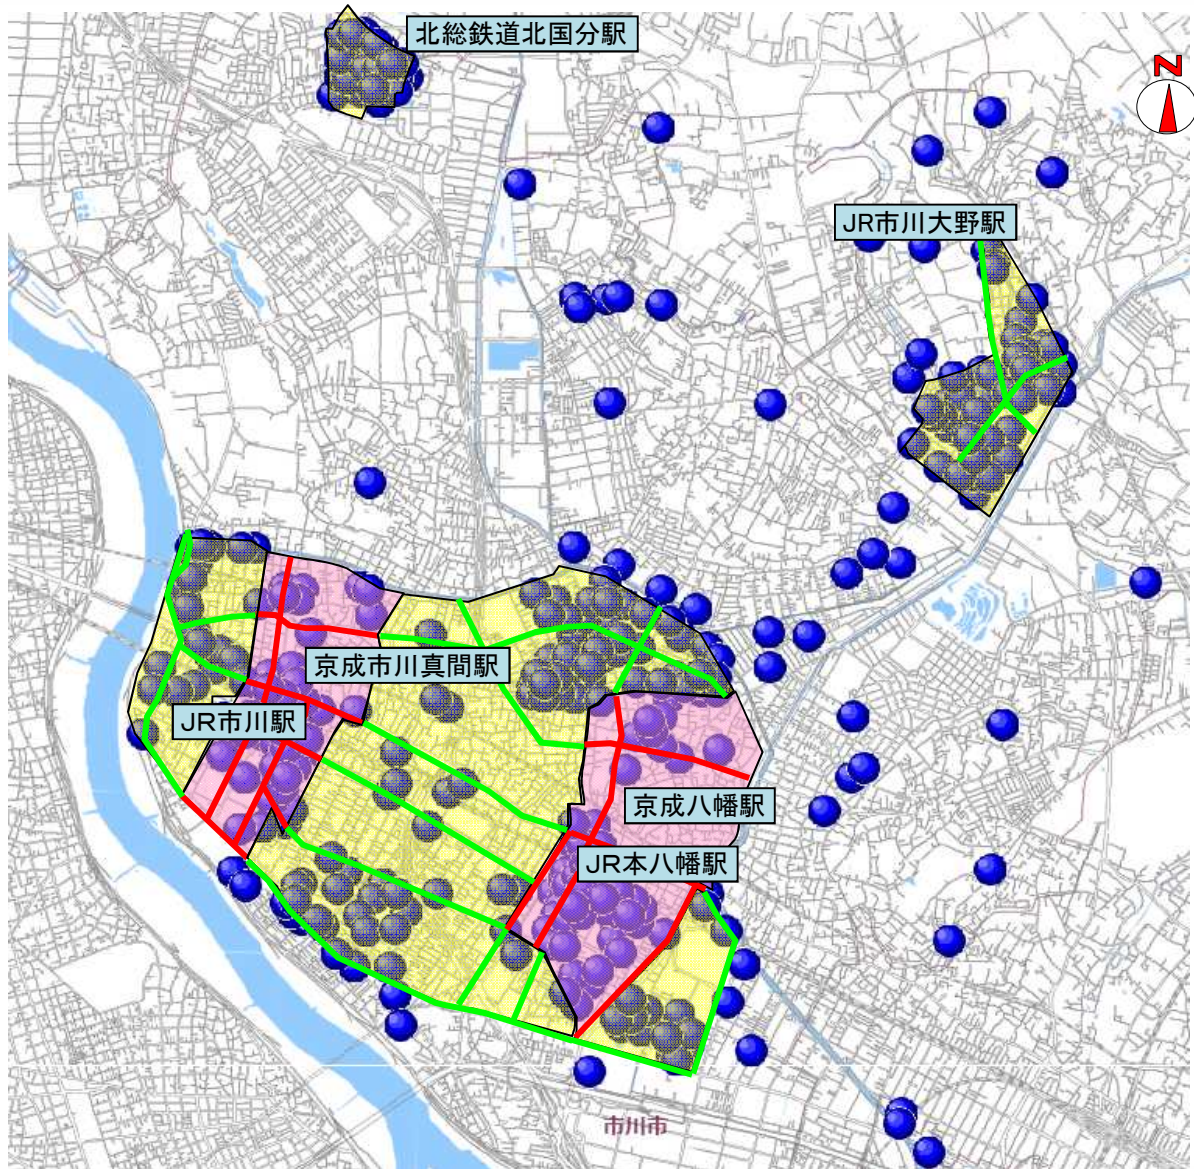

◎重点路線

路線(区間)	重点時間帯
国道14号(市川広小路交差点付近から市川市市川1-12先交差点付近の間)	7:00~0:00
県道若宮西船市川線(市川広小路交差点付近から市川市市川南2-7先交差点付近の間)	7:00~0:00
県道若宮西船市川線(市川市大洲4-21先交差点付近から同市鬼高3-18先交差点付近の間)	7:00~0:00
市道(市川市新田2-31先交差点付近から同市南八幡5-11先交差点付近の間)	7:00~0:00
市道(市川市新田3-27先交差点付近から大和田小学校先交差点付近の間)	7:00~0:00
国道14号(市川市新田5-1先交差点付近から同市八幡3-3先交差点付近の間)	7:00~0:00
主要地方道市川浦安線(大和田小学校先交差点付近から同市東大和田2-16先交差点付近の間)	7:00~0:00
市道(市川市東大和田1-7先交差点付近から同1-24先交差点付近の間)	7:00~0:00
市道(境橋付近から市川市鬼高3-18先交差点付近の間)	7:00~0:00
市道(JR市川大野駅前付近から市川市南大野3-1先交差点付近の間)	7:00~0:00
市道(市川市南大野3-21先交差点付近から同1-11先交差点付近の間)	7:00~0:00
主要地方道市川松戸線(市川広小路交差点付近から市川市国府台2-3先交差点付近の間)	7:00~0:00
市道(市川市市川3-19先交差点付近から市川市市川4-6先交差点付近の間)	7:00~0:00
市道(市川市市川3-22先交差点付近から同1-17先交差点付近の間)	7:00~0:00
市道(市川市菅野6-17先交差点付近から同市東菅野3-10先交差点付近の間)	7:00~0:00
市道(市川市菅野5-14先交差点付近から同1-7先交差点付近の間)	7:00~0:00
市道(市川市東菅野1-18先交差点付近から同3-31先交差点付近の間)	7:00~0:00

重点地域

◎最重点地域

地域	重点時間帯
JR市川駅・京成電鉄市川真間駅周辺	7:00~0:00
JR本八幡駅・京成電鉄八幡駅周辺	7:00~0:00

◎重点地域

地域	重点時間帯
JR市川駅西側住宅地及び京成電鉄国府台駅周辺	7:00~0:00
JR市川駅東側住宅地及び京成電鉄菅野駅周辺	7:00~0:00
JR本八幡駅東側(ニッケコルトンプラザ周辺)	7:00~0:00
JR市川大野駅周辺	7:00~0:00
北総鉄道北国分駅周辺(堀之内3丁目)	7:00~0:00

指定解除

重点路線: 市道(市川市大野町3-105-1先交差点付近から同3-181先交差点付近の間)

千葉県市川警察署

市川警察署管内の駐車監視員活動ガイドライン

- 凡例
- 最重点路線 ——
 - 重点路線 ——
 - 最重点地域
 - 重点地域

市川警察署 放置車両確認標章取付け状況

凡例	～	最重点路線	...	
		重点路線	...	
		最重点地域	...	
		重点地域	...	
		標章取付場所	...	
(令和3年中)				

注意：この図に示されている地点は、駐車監視員及び警察官が、放置車両の確認を行った付近を表しており、違反場所そのものを表示するものではありません。また、放置車両確認標章(駐車違反ステッカー)の取付け件数を表示しているものでもありません。