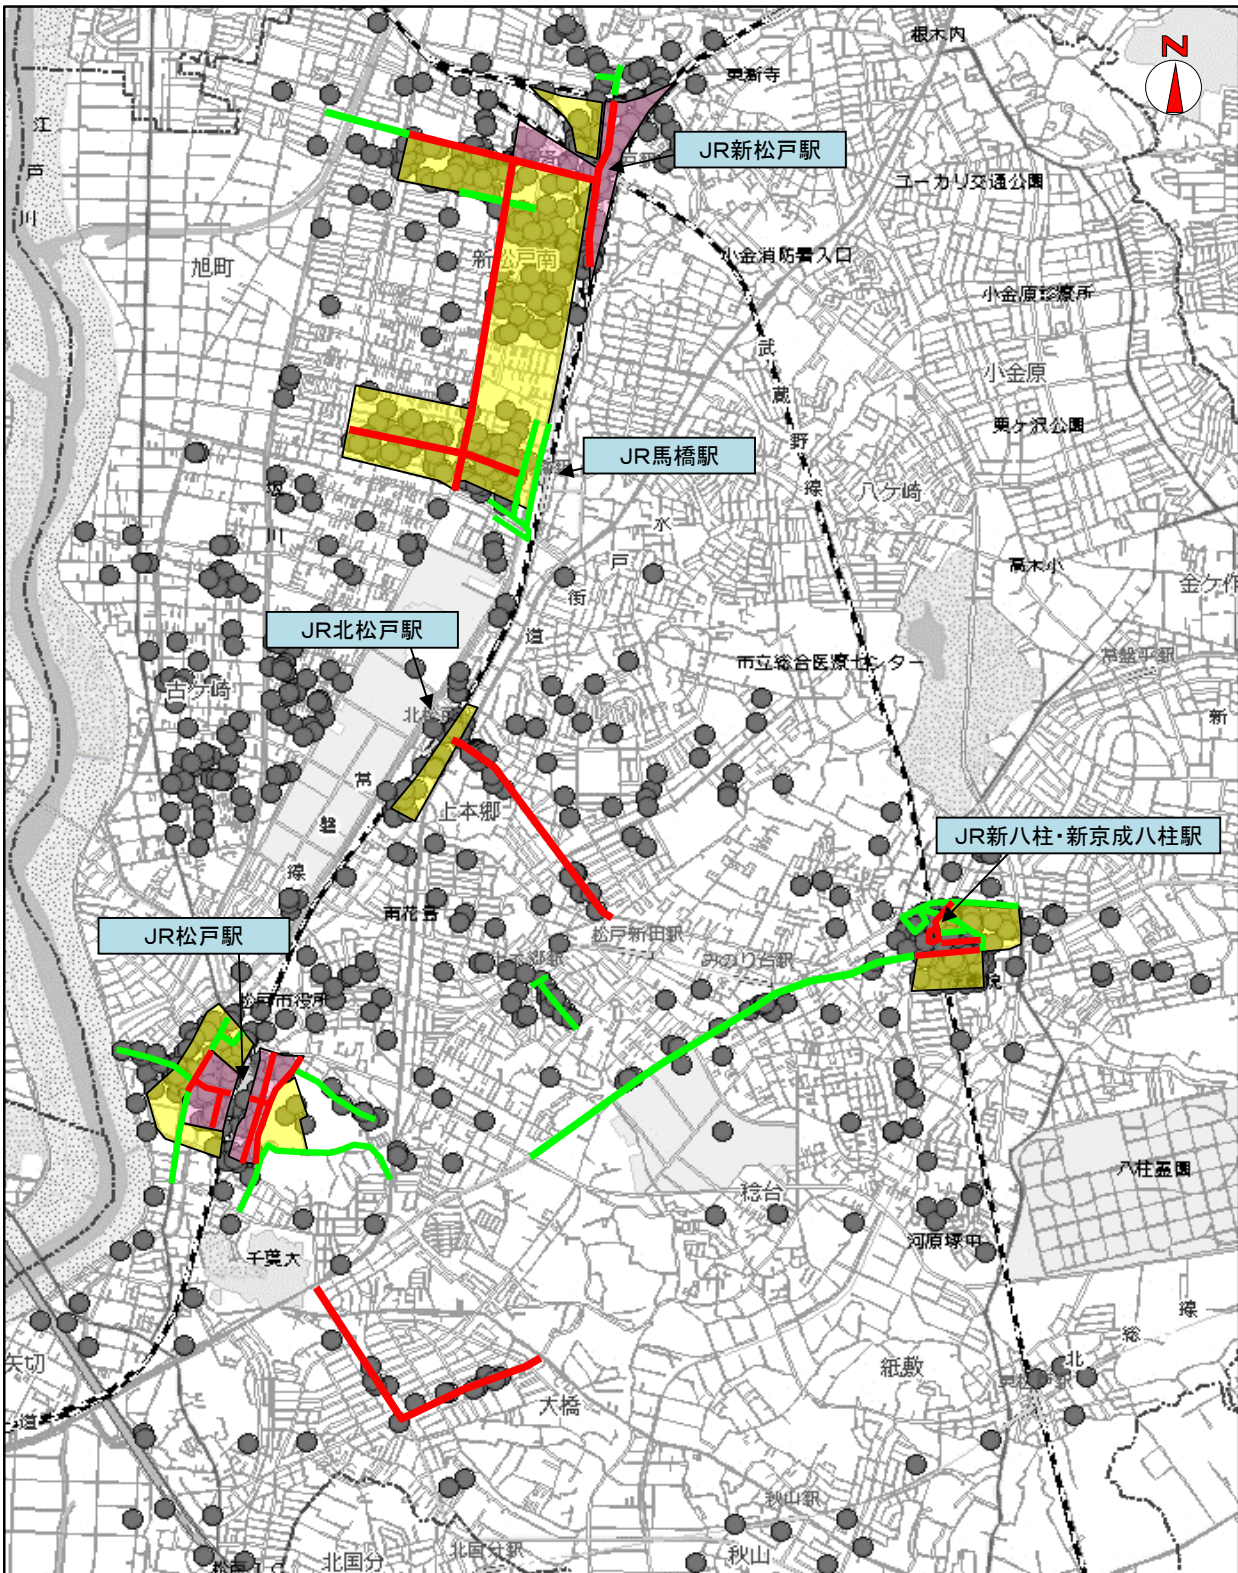

◎重点路線

路線(区間)	重点時間帯
市道(松戸市松戸1343先交差点付近から同市松戸1369先交差点付近の間)	9:00~0:00
市道(松戸市小根本34先交差点付近から同市岩瀬51先交差点付近の間)	9:00~0:00
市道(松戸市松戸1134先交差点付近から同市胡録台354先交差点付近の間)	9:00~0:00
主要地方道松戸野田線(松戸市松戸1834松戸市文化ホール入口交差点付近から同市松戸1764宮前町交差点付近の間)	9:00~0:00
主要地方道松戸野田線(松戸市本町23先交差点付近から同市根本12-12根本交差点付近の間)	9:00~0:00
市道(松戸市松戸7-4先交差点付近から同市松戸2156江戸川堤防交差点付近の間)	9:00~0:00
市道(松戸市根本5-4先交差点付近から同市根本2-20先交差点付近の間)	9:00~0:00
市道(松戸市新松戸6-38先交差点付近から同市新松戸3-2先交差点付近の間)	9:00~0:00
市道(松戸市西馬橋蔵元町65先交差点付近から同市西馬橋幸町1先交差点付近の間)	9:00~0:00
市道(松戸市西馬橋蔵元町65先交差点付近から同市西馬橋幸町22先交差点付近の間)	9:00~0:00
主要地方道市川柏線(八柱駅北口ロータリーから松戸市日暮1-10先交差点付近の間)	9:00~0:00
市道(松戸市日暮1-14先交差点付近から同市日暮2-2先交差点付近の間)	9:00~0:00
市道(松戸市日暮1-7-6先交差点付近から同市日暮1-7-1先交差点付近の間)	9:00~0:00
市道(松戸市西馬橋幸町126長津橋流出部から同市中根長津町17長津橋流入部の間)	9:00~0:00
主要地方道松戸鎌ヶ谷線(松戸市日暮1-17先交差点付近から同市松戸新田114-5松戸市消防局交差点付近の間)	9:00~0:00
市道(松戸市新松戸6-19先交差点付近から同市新松戸7-5先交差点付近の間)	9:00~0:00
市道(新京成電鉄上本郷駅前ロータリーから松戸市仲井町3-75-2仲井町交差点付近の間)	9:00~0:00
市道(松戸市新松戸1-186先交差点付近から同市新松戸1-153先交差点付近の間)	9:00~0:00
市道(松戸市新松戸1-245先交差点付近から同市新松戸1-238先交差点付近の間)	9:00~0:00

重点地域

◎最重点地域

地域	重点時間帯
JR松戸駅東口周辺(松戸、根本、小根本の一部)	9:00~0:00
JR松戸駅西口周辺(松戸、本町)	9:00~0:00
JR新松戸駅西側新松戸郵便局周辺(新松戸4丁目の一部、幸谷の一部)	9:00~0:00
JR新松戸駅南側周辺及び新松戸中央総合病院周辺(新松戸1丁目、新松戸2丁目)	9:00~0:00

◎重点地域

地域	重点時間帯
JR松戸駅西口ダイエー松戸西口店周辺(根本、本町の一部)	9:00~0:00
JR松戸駅西口キテミテマツド周辺(松戸)	9:00~0:00
JR松戸駅西口松戸市民劇場周辺及び坂川周辺(松戸、本町、根本)	9:00~0:00
JR松戸駅東口イトーヨーカドー松戸店周辺及び聖徳大学周辺(松戸、岩瀬)	9:00~0:00
JR新松戸駅西側新坂川周辺(新松戸3丁目、新松戸4丁目の一部、新松戸南1丁目)	9:00~0:00
新松戸中央公園周辺(新松戸6丁目)	9:00~0:00
JR馬橋駅西側周辺(西馬橋1丁目、西馬橋蔵元町、西馬橋幸町、西馬橋広手町、西馬橋相川町)	9:00~0:00
八柱駅南口周辺(日暮1丁目、日暮3丁目、日暮、金ヶ作)	9:00~0:00
JR北松戸駅前周辺(上本郷、北松戸1丁目の一部)	9:00~0:00

【千葉県松戸警察署】

駐車監視員活動ガイドラインにおける放置車両確認標章取付け状況 【松戸警察署】

cGeoTechnologies, Inc.
c PASCO CORPORATION

凡例	最重点路線		最重点地域		標章取付け場所 ● (令和5年中)
	重点路線		重点地域		

注意：この図に示されている「標章取付け場所」は、駐車監視員及び警察官が、放置車両の確認を行った付近を表しており、違反場所そのものを表示するものではありません。また、放置車両確認標章(駐車違反ステッカー)の取付け件数を表しているものでもありません。