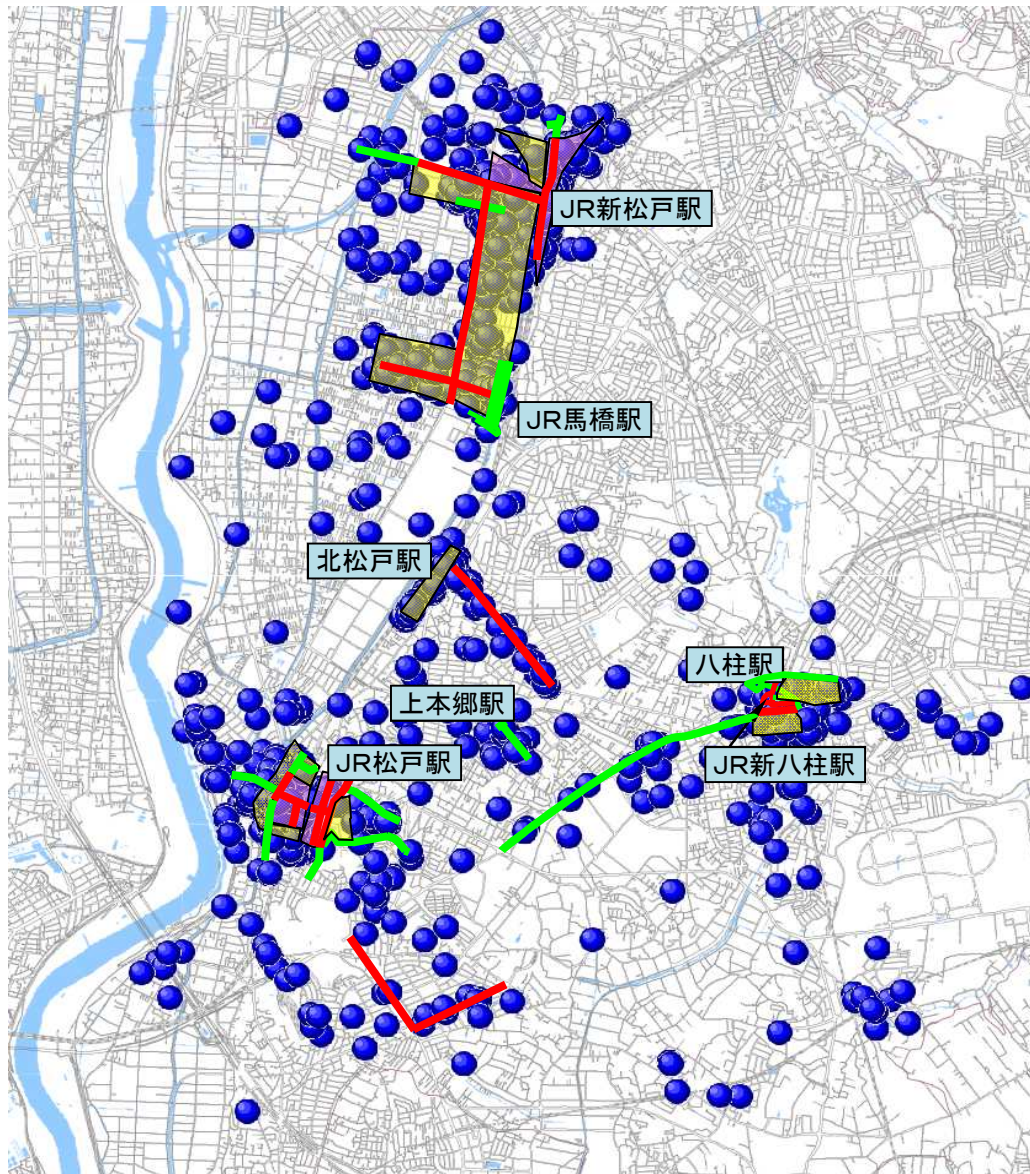

◎重点路線

路線(区間)	重点時間帯
市道(松戸市松戸1343先交差点付近から同市松戸1369先交差点付近の間)	9:00~0:00
市道(松戸市小根本34先交差点付近から同市岩瀬51先交差点付近の間)	9:00~0:00
市道(松戸市松戸1134先交差点付近から同市胡録台354先交差点付近の間)	9:00~0:00
主要地方道松戸野田線(松戸市松戸1834松戸市文化ホール入口交差点付近から同市松戸1764宮前町交差点付近の間)	9:00~0:00
主要地方道松戸野田線(松戸市本町23先交差点付近から同市根本12-12根本交差点付近の間)	9:00~0:00
市道(松戸市松戸7-4先交差点付近から同市松戸2156江戸川堤防交差点付近の間)	9:00~0:00
市道(松戸市根本5-4先交差点付近から同市根本2-20先交差点付近の間)	9:00~0:00
市道(松戸市新松戸6-38先交差点付近から同市新松戸3-2先交差点付近の間)	9:00~0:00
市道(松戸市西馬橋蔵元町65先交差点付近から同市西馬橋幸町1先交差点付近の間)	9:00~0:00
市道(松戸市西馬橋蔵元町65先交差点付近から同市西馬橋幸町22先交差点付近の間)	9:00~0:00
主要地方道市川柏線(八柱駅北口ロータリーから松戸市日暮1-10先交差点付近の間)	9:00~0:00
市道(松戸市日暮1-14先交差点付近から同市日暮2-2先交差点付近の間)	9:00~0:00
市道(松戸市日暮1-7-6先交差点付近から同市日暮1-7-1先交差点付近の間)	9:00~0:00
市道(松戸市西馬橋幸町126長津橋流出部から同市中根長津町17長津橋流入部の間)	9:00~0:00
主要地方道松戸鎌ヶ谷線(松戸市日暮1-17先交差点付近から同市松戸新田114-5松戸市消防局交差点付近の間)	9:00~0:00
市道(松戸市新松戸6-19先交差点付近から同市新松戸7-5先交差点付近の間)	9:00~0:00
市道(新京成電鉄上本郷駅前ロータリーから松戸市仲井町3-75-2仲井町交差点付近の間)	9:00~0:00
市道(松戸市新松戸1-186先交差点付近から同市新松戸1-153先交差点付近の間)	9:00~0:00
市道(松戸市新松戸1-245先交差点付近から同市新松戸1-238先交差点付近の間)	9:00~0:00

重点地域

◎重点地域

地域	重点時間帯
JR松戸駅東口周辺(松戸、根本、小根本の一部)	9:00~0:00
JR松戸駅西口周辺(松戸、本町)	9:00~0:00
JR新松戸駅西側新松戸郵便局周辺(新松戸4丁目の一部、幸谷の一部)	9:00~0:00
JR新松戸駅南側周辺及び新松戸中央総合病院周辺(新松戸1丁目、新松戸2丁目)	9:00~0:00

◎重点地域

地域	重点時間帯
JR松戸駅西口ダイエー松戸西口店周辺(根本、本町の一部)	9:00~0:00
JR松戸駅西口キテミテマツド周辺(松戸)	9:00~0:00
JR松戸駅西口松戸市民劇場周辺及び坂川周辺(松戸、本町、根本)	9:00~0:00
JR松戸駅東口イトーヨーカドー松戸店周辺及び聖徳大学周辺(松戸、岩瀬)	9:00~0:00
JR新松戸駅西側新坂川周辺(新松戸3丁目、新松戸4丁目の一部、新松戸南1丁目)	9:00~0:00
新松戸中央公園周辺(新松戸6丁目)	9:00~0:00
JR馬橋駅西側周辺(西馬橋1丁目、西馬橋蔵元町、西馬橋幸町、西馬橋広手町、西馬橋相川町)	9:00~0:00
八柱駅南口周辺(日暮1丁目、日暮3丁目、日暮、金ヶ作)	9:00~0:00
JR北松戸駅前周辺(上本郷、北松戸1丁目の一部)	9:00~0:00

松戸警察署管内の駐車監視員活動ガイドライン

- | | | |
|----|-------|---|
| 凡例 | 最重点路線 | —— |
| | 重点路線 | —— |
| | 最重点地域 | |
| | 重点地域 | |

松戸警察署 放置車両確認標章取付け状況

凡例	～	最重点路線	...	
		重点路線	...	
		最重点地域	...	
		重点地域	...	
		標章取付場所	...	
(令和3年中)				

注意：この図に示されている地点は、駐車監視員及び警察官が、放置車両の確認を行った付近を表しており、違反場所そのものを表示するものではありません。また、放置車両確認標章(駐車違反ステッカー)の取付け件数を表示しているものでもありません。