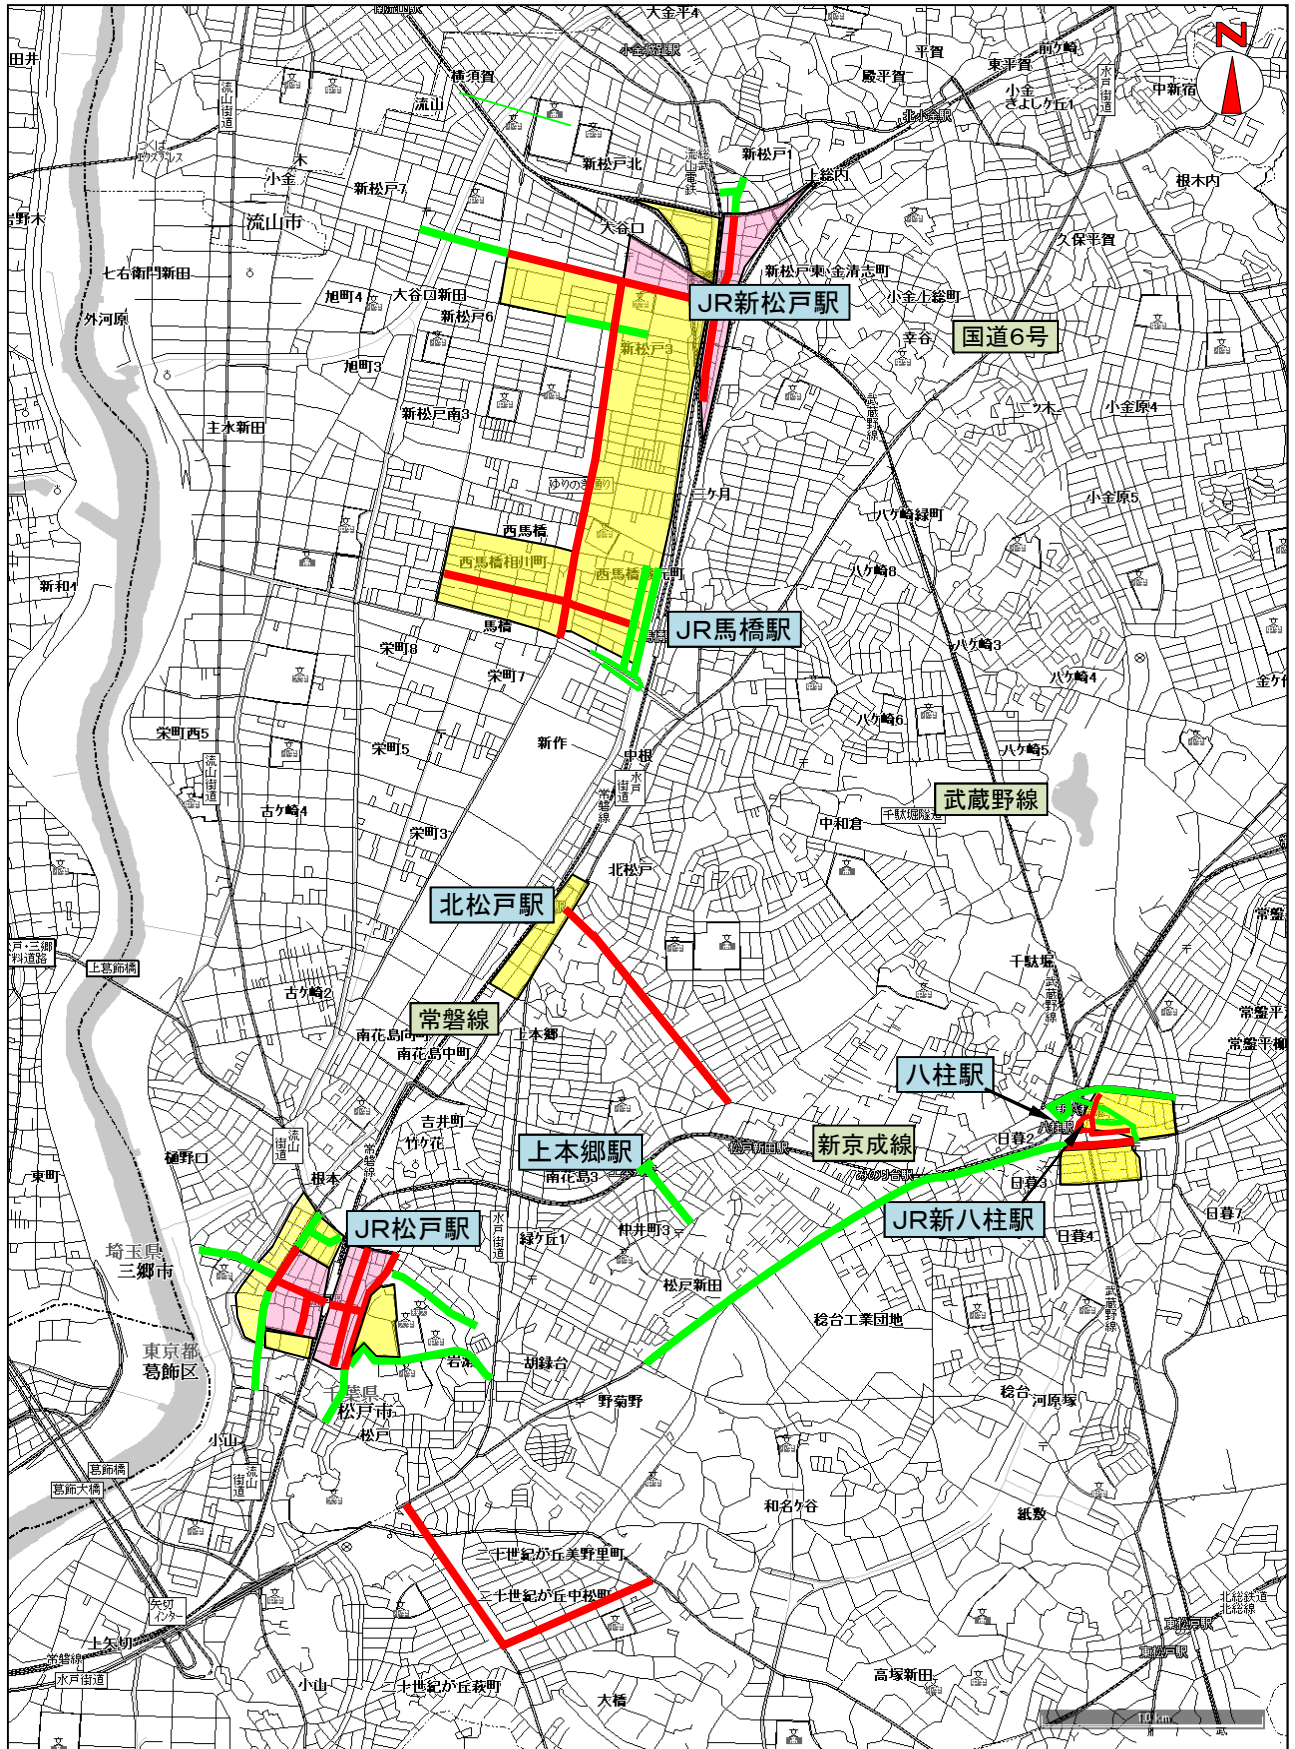

松戸警察署管内の駐車監視員活動ガイドライン

凡例	最重点路線	——
	重点路線	——
	最重点地域	
	重点地域