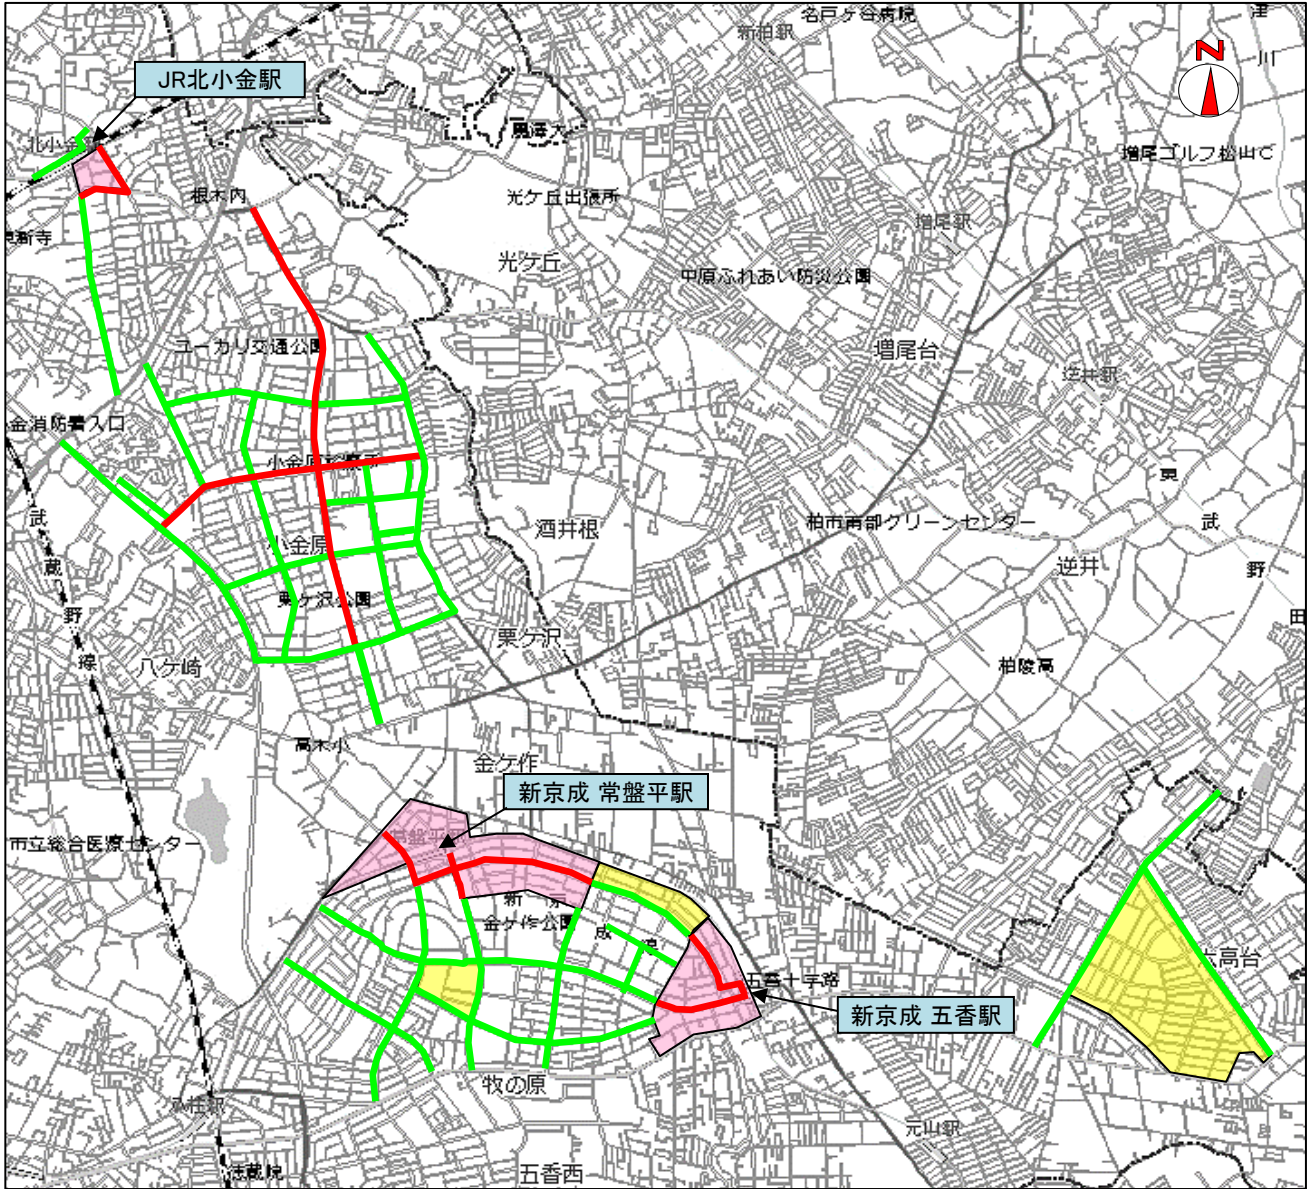

重点地域

◎最重点地域

地域	重点時間帯
JR北小金駅周辺(松戸市小金きよしヶ丘の一部, 同市小金の一部)	7:00~0:00
新京成電鉄常盤平駅周辺(松戸市常盤平2, 3丁目の一部)	7:00~0:00
新京成電鉄五香駅周辺(松戸市常盤平5丁目の一部)	7:00~0:00

◎重点地域

地域	重点時間帯
常盤平第一小学校周辺(松戸市常盤平7丁目の一部)	7:00~0:00
新京成電鉄沿線(松戸市常盤平4丁目の一部)	7:00~0:00
松戸市六高台2丁目, 3丁目, 7丁目	7:00~0:00

松戸東警察署管内の駐車監視員活動ガイドライン

cGeoTechnologies, Inc.
 c PASCO CORPORATION

- 凡例
- 最重点路線
 - 重点路線
 - 最重点地域
 - 重点地域

駐車監視員活動ガイドラインにおける放置車両確認標章取付け状況 【松戸東警察署】

cGeoTechnologies, Inc.
c PASCO CORPORATION

凡例	最重点路線	—	最重点地域	■	標章取付場所	●
	重点路線	—	重点地域	■	(令和5年中)	