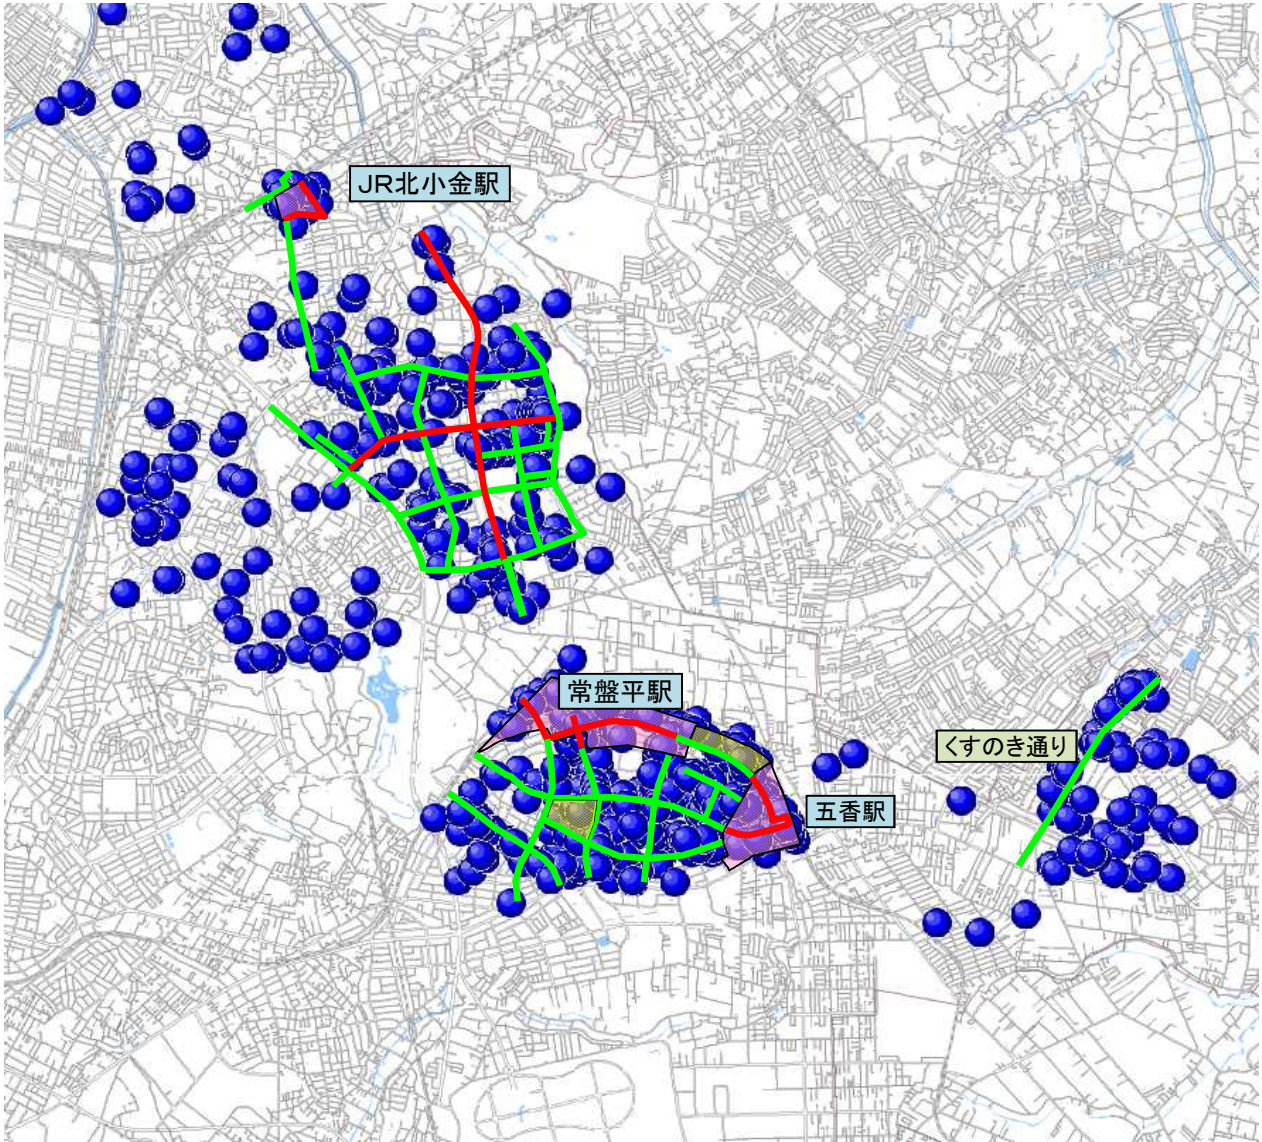

◎重点路線

路線(区間)	重点時間帯
主要地方道千葉鎌ヶ谷松戸線(松戸市小金原2-16交差点付近から笹塚交差点付近の間)	7:00~0:00
市道:えんじゅゆりのき通り(松戸市常盤平1-1交差点付近から同5-16交差点付近の間)	7:00~0:00
市道:さくら通り(松戸市常盤平3-6交差点付近から同5-4交差点付近の間)	7:00~0:00
市道:はなみずき通り(松戸市常盤平柳町27交差点付近から同市常盤平西窪町2交差点付近の間)	7:00~0:00
市道:とうかえて通り(松戸市常盤平2-10交差点付近から同市常盤平柳町26交差点付近の間)	7:00~0:00
市道:けやき通り(松戸市常盤平3-11交差点付近から同7-24交差点付近の間)	7:00~0:00
市道(松戸市常盤平6-28交差点付近から同3-25交差点付近の間)	7:00~0:00
市道:常盤平第一小学校南側通り(松戸市常盤平6-22交差点から常盤平第一小学校南側交差点付近の間)	7:00~0:00
市道:さくら通り(松戸東警察署交差点付近から笹塚交差点付近の間)	7:00~0:00
市道:さくら通り(松戸市小金原8-8交差点付近から同市小金原5-23交差点付近の間)	7:00~0:00
市道:けやき通り(松戸市二ツ木339交差点付近から同市八ヶ崎4-48交差点付近の間)	7:00~0:00
市道:にせあかしあ通り(松戸市小金原7-17交差点付近から同市小金原5交差点付近の間)	7:00~0:00
市道:たいわんふう通り(松戸市小金原団地入口交差点付近から同市小金原4-16交差点付近の間)	7:00~0:00
市道:さくら通り(松戸市小金原3-14前交差点付近から同市小金原1-1ハイホーム松戸前交差点付近の間)	7:00~0:00
市道:(松戸市小金原1-25ユーカー交通公園前交差点から同市小金原4-36-11久保下交差点付近の間)	7:00~0:00
市道:(松戸市小金原6-6-3松戸北郵便局交差点から同市小金原6-11-5松正酒店前交差点付近の間)	7:00~0:00
市道:(松戸市小金原6-10小金原公園前交差点から同市小金原9-25栗ヶ沢中学校前交差点付近の間)	7:00~0:00
市道:(松戸市八ヶ崎1-10交差点付近から同市八ヶ崎1-31交差点付近の間)	7:00~0:00
市道:(松戸市八ヶ崎2-8交差点付近から同市八ヶ崎2-9交差点付近の間)	7:00~0:00
市道:(松戸市小金原6-10交差点付近から同市小金原6-11交差点付近の間)	7:00~0:00
市道:(松戸市小金原6-9交差点付近から同市小金原6-8交差点付近の間)	7:00~0:00
県道白井流山線:(松戸市東平賀7-1交差点から同市殿平賀211-30交差点付近までの間)	7:00~0:00
市道(松戸市小金433交差点付近から国道6号北小金駅入口交差点付近の間)	7:00~0:00
市道:くすのき通り(松戸市五香4-21先交差点付近から松戸市六高台9-73先交差点付近の間)	7:00~0:00
市道:あめりかふう通り(松戸市小金原7-5交差点付近から金ヶ作202付近交差点付近までの間)	7:00~0:00
市道:(松戸市常盤平4-14先交差点付近から同市常盤平4-16-E-6先交差点付近の間)	7:00~0:00
市道:(松戸市常盤平4-16-E-16先交差点付近から同市常盤平4-17-E-22先交差点付近の間)	7:00~0:00

重点地域

◎最重点地域

地域	重点時間帯
JR北小金駅周辺(松戸市小金きよしヶ丘の一部, 同市小金の一部)	7:00~0:00
新京成電鉄常盤平駅周辺(松戸市常盤平2.3丁目の一部)	7:00~0:00
新京成電鉄五香駅周辺(松戸市常盤平5丁目の一部)	7:00~0:00

◎重点地域

地域	重点時間帯
常盤平第一小学校周辺(松戸市常盤平7丁目の一部)	7:00~0:00
新京成電鉄沿線(松戸市常盤平4丁目の一部)	7:00~0:00

松戸東警察署管内の駐車監視員活動ガイドライン

- 凡例
- 最重点路線 —
 - 重点路線 —
 - 最重点地域
 - 重点地域

松戸東警察署 放置車両確認標章取付け状況

凡例	～	最重点路線	...	
		重点路線	...	
		最重点地域	...	
		重点地域	...	
		標章取付場所	...	
(令和3年中)				

注意：この図に示されている地点は、駐車監視員及び警察官が、放置車両の確認を行った付近を表しており、違反場所そのものを表示するものではありません。また、放置車両確認標章(駐車違反ステッカー)の取付け件数を表示しているものでもありません。