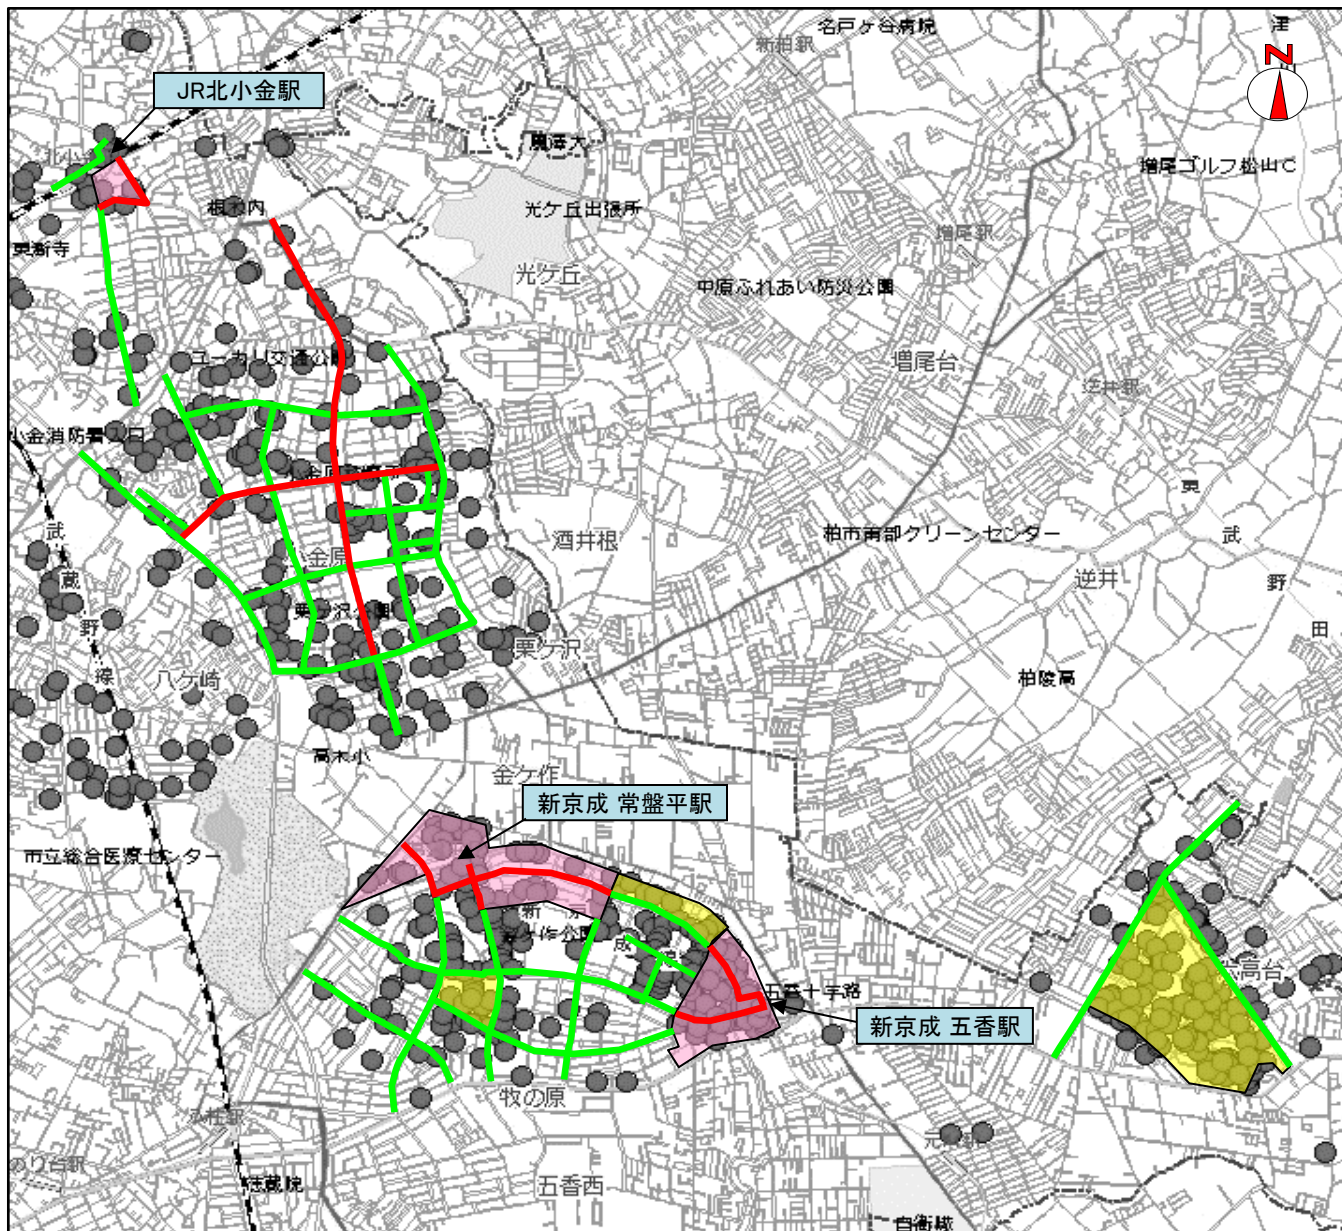

重点地域

◎最重点地域

地域	重点時間帯
JR北小金駅周辺(松戸市小金きよしヶ丘の一部, 同市小金の一部)	7:00~0:00
新京成電鉄常盤平駅周辺(松戸市常盤平2, 3丁目の一部)	7:00~0:00
新京成電鉄五香駅周辺(松戸市常盤平5丁目の一部)	7:00~0:00

◎重点地域

地域	重点時間帯
常盤平第一小学校周辺(松戸市常盤平7丁目の一部)	7:00~0:00
新京成電鉄沿線(松戸市常盤平4丁目の一部)	7:00~0:00
松戸市六高台2丁目, 3丁目, 7丁目	7:00~0:00

松戸東警察署管内の駐車監視員活動ガイドライン

cGeoTechnologies, Inc.
 c PASCO CORPORATION

- 凡例
- 最重点路線
 - 重点路線
 - 最重点地域
 - 重点地域

駐車監視員活動ガイドラインにおける放置車両確認標章取付け状況 【松戸東警察署】

cGeoTechnologies, Inc.
c PASCO CORPORATION

凡例	最重点路線	—	最重点地域	■	標章取付場所	●
	重点路線	—	重点地域	■	(令和5年中)	