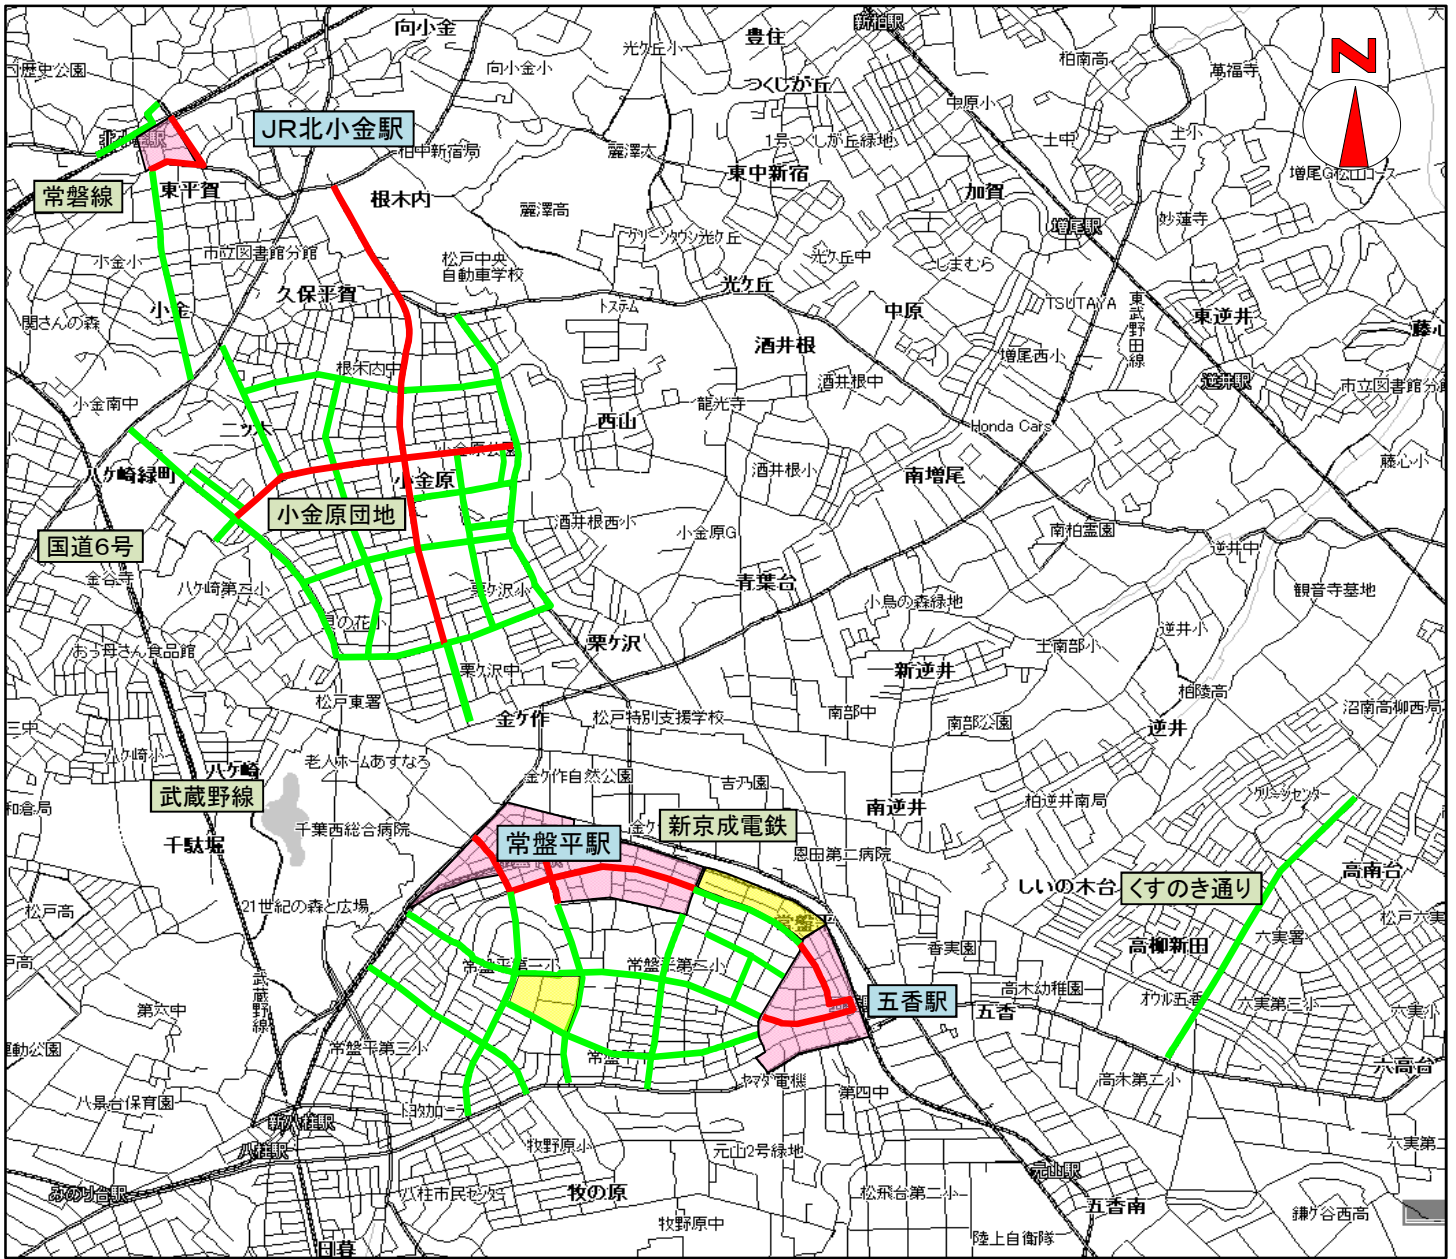

◎重点路線

路線(区間)	重点時間帯
主要地方道千葉鎌ヶ谷松戸線(松戸市小金原2-16交差点付近から笹塚交差点付近の間)	7:00~0:00
市道:えんじゅゆりのき通り(松戸市常盤平1-1交差点付近から同5-16交差点付近の間)	7:00~0:00
市道:さくら通り(松戸市常盤平3-6交差点付近から同5-4交差点付近の間)	7:00~0:00
市道:はなみずき通り(松戸市常盤平柳町27交差点付近から同市常盤平西窪町2交差点付近の間)	7:00~0:00
市道:とうかえて通り(松戸市常盤平2-10交差点付近から同市常盤平柳町26交差点付近の間)	7:00~0:00
市道:けやき通り(松戸市常盤平3-11交差点付近から同7-24交差点付近の間)	7:00~0:00
市道(松戸市常盤平6-28交差点付近から同3-25交差点付近の間)	7:00~0:00
市道:常盤平第一小学校南側通り(松戸市常盤平6-22交差点から常盤平第一小学校南側交差点付近の間)	7:00~0:00
市道:さくら通り(松戸東警察署交差点付近から笹塚交差点付近の間)	7:00~0:00
市道:さくら通り(松戸市小金原8-8交差点付近から同市小金原5-23交差点付近の間)	7:00~0:00
市道:けやき通り(松戸市二ツ木339交差点付近から同市八ヶ崎4-48交差点付近の間)	7:00~0:00
市道:にせあかしあ通り(松戸市小金原7-17交差点付近から同市小金原5交差点付近の間)	7:00~0:00
市道:たいわんふう通り(松戸市小金原団地入口交差点付近から同市小金原4-16交差点付近の間)	7:00~0:00
市道:さくら通り(松戸市小金原3-14前交差点付近から同市小金原1-1ハイホーム松戸前交差点付近の間)	7:00~0:00
市道:(松戸市小金原1-25ユーカー交通公園前交差点から同市小金原4-36-11久保下交差点付近の間)	7:00~0:00
市道:(松戸市小金原6-6-3松戸北郵便局交差点から同市小金原6-11-5松正酒店前交差点付近の間)	7:00~0:00
市道:(松戸市小金原6-10小金原公園前交差点から同市小金原9-25栗ヶ沢中学校前交差点付近の間)	7:00~0:00
市道:(松戸市八ヶ崎1-10交差点付近から同市八ヶ崎1-31交差点付近の間)	7:00~0:00
市道:(松戸市八ヶ崎2-8交差点付近から同市八ヶ崎2-9交差点付近の間)	7:00~0:00
市道:(松戸市小金原6-10交差点付近から同市小金原6-11交差点付近の間)	7:00~0:00
市道:(松戸市小金原6-9交差点付近から同市小金原6-8交差点付近の間)	7:00~0:00
県道白井流山線:(松戸市東平賀7-1交差点から同市殿平賀211-30交差点付近までの間)	7:00~0:00
市道(松戸市小金433交差点付近から国道6号北小金駅入口交差点付近の間)	7:00~0:00
市道:くすのき通り(松戸市五香4-21先交差点付近から松戸市六高台9-73先交差点付近の間)	7:00~0:00
市道:あめりかふう通り(松戸市小金原7-5交差点付近から金ヶ作202付近交差点付近までの間)	7:00~0:00
市道:(松戸市常盤平4-14先交差点付近から同市常盤平4-16-E-6先交差点付近の間)	7:00~0:00
市道:(松戸市常盤平4-16-E-16先交差点付近から同市常盤平4-17-E-22先交差点付近の間)	7:00~0:00

重点地域

◎最重点地域

地域	重点時間帯
JR北小金駅周辺(松戸市小金きよしヶ丘の一部, 同市小金の一部)	7:00~0:00
新京成電鉄常盤平駅周辺(松戸市常盤平2.3丁目の一部)	7:00~0:00
新京成電鉄五香駅周辺(松戸市常盤平5丁目の一部)	7:00~0:00

◎重点地域

地域	重点時間帯
常盤平第一小学校周辺(松戸市常盤平7丁目の一部)	7:00~0:00
新京成電鉄沿線(松戸市常盤平4丁目の一部)	7:00~0:00

松戸東警察署管内の駐車監視員活動ガイドライン

- 凡例
- 最重点路線 —
 - 重点路線 —
 - 最重点地域
 - 重点地域

松戸東警察署 放置車両確認標章取付け状況

凡例	～	最重点路線	...	
		重点路線	...	
		最重点地域	...	
		重点地域	...	
		標章取付場所	...	
(令和3年中)				

注意：この図に示されている地点は、駐車監視員及び警察官が、放置車両の確認を行った付近を表しており、違反場所そのものを表示するものではありません。また、放置車両確認標章(駐車違反ステッカー)の取付け件数を表示しているものでもありません。