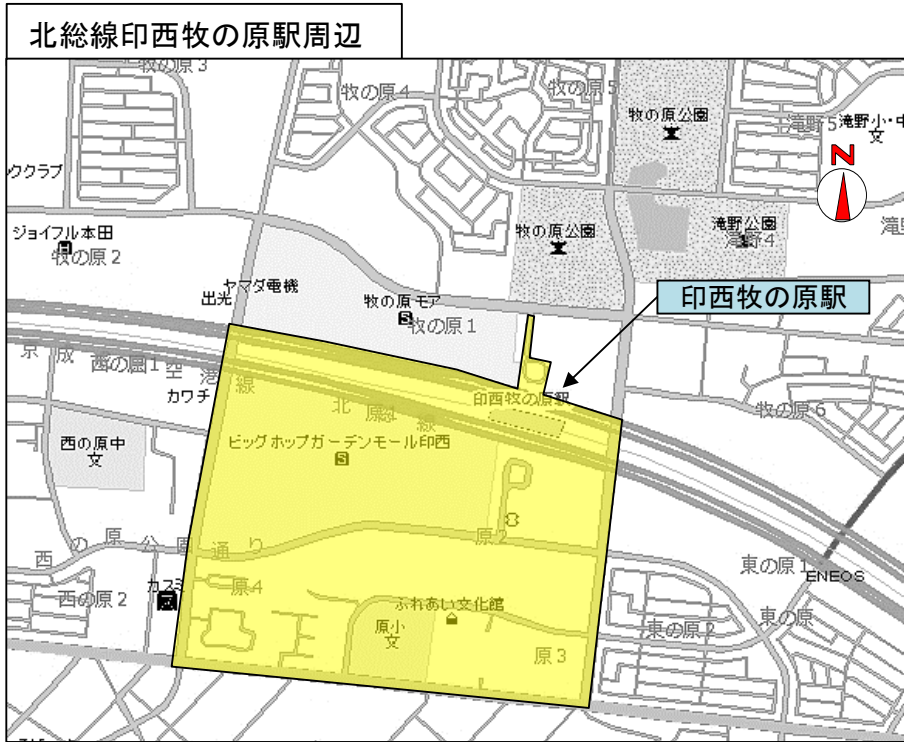

令和6年4月1日

違法駐車取締り活動方針

印西警察署においては、下記の地域、時間帯を重点に駐車違反取締り活動を推進します。
ただし、違法駐車の状態、駐車苦情、交通事故の発生状況等を踏まえ、その他の場所、時間帯においても必要に応じて違法駐車の実施します。

最近の改定: 令和5年4月1日

重点地域	◎重点地域	
	路 線(区間)	重点時間帯
	北総線印西牧の原駅周辺	10:00~0:00
	北総線千葉ニュータウン中央駅周辺	10:00~0:00
	北総線西白井駅周辺	10:00~17:00

【千葉県印西警察署】

印西警察署管内の違法駐車取締り活動方針図

cGeoTechnologies, Inc.
c PASCO CORPORATION

凡例 重点地域