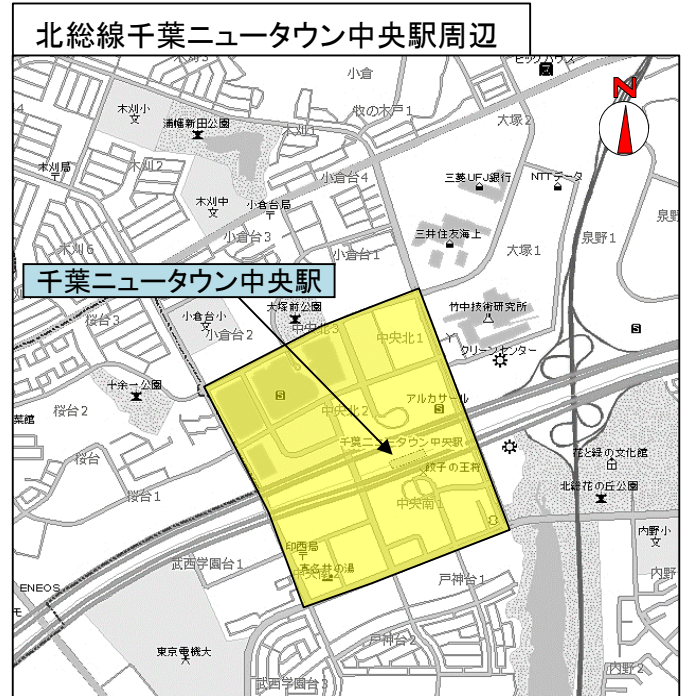

令和6年4月1日

違法駐車取締り活動方針

印西警察署においては、下記の地域、時間帯を重点に駐車違反取締り活動を推進します。
ただし、違法駐車の状態、駐車苦情、交通事故の発生状況等を踏まえ、その他の場所、時間帯においても必要に応じて違法駐車の実施します。

最近の改定: 令和5年4月1日

重点地域	◎重点地域	
	路 線(区間)	重点時間帯
	北総線印西牧の原駅周辺	10:00~0:00
	北総線千葉ニュータウン中央駅周辺	10:00~0:00
	北総線西白井駅周辺	10:00~17:00

【千葉県印西警察署】

印西警察署管内の違法駐車取締り活動方針図

cGeoTechnologies, Inc.
c PASCO CORPORATION

凡例 重点地域