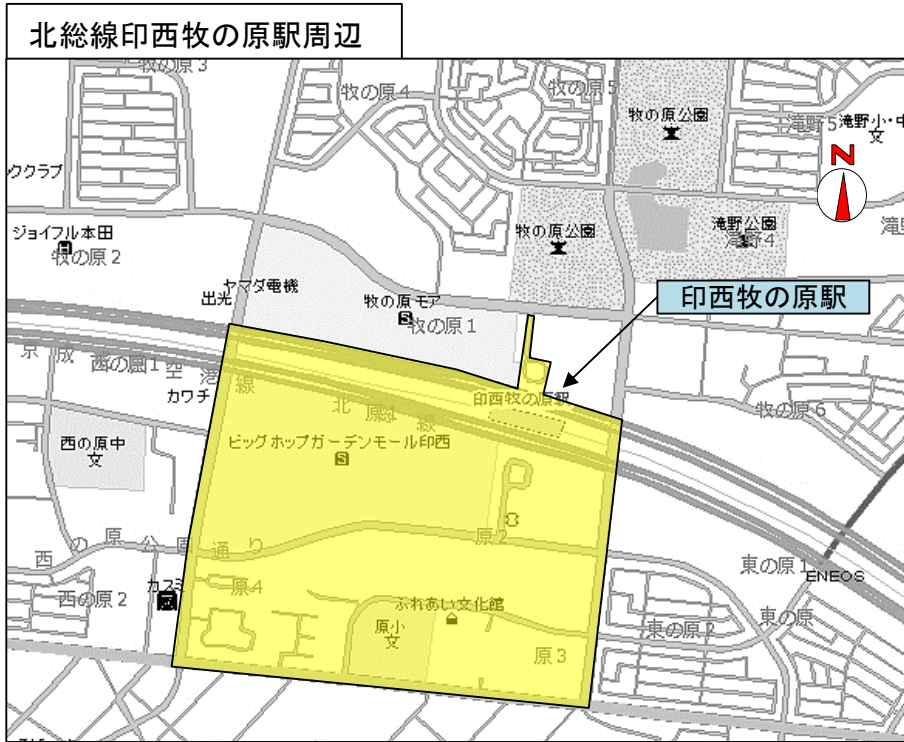

## 違法駐車取締り活動方針

印西警察署においては、下記の地域、時間帯を重点に駐車違反取締り活動を推進します。  
ただし、違法駐車の状態、駐車苦情、交通事故の発生状況等を踏まえ、その他の場所、時間帯においても必要に応じて違法駐車の実施します。

※ 赤字表示は、改定箇所です。

重点 地域	◎重点地域	
	路 線(区間)	重点時間帯
	北総線印西牧の原駅周辺	10:00~0:00
	北総線千葉ニュータウン中央駅周辺	10:00~0:00
	北総線西白井駅周辺	10:00~17:00

千葉県印西警察署

# 印西警察署管内の違法駐車取締り活動方針図

cGeoTechnologies, Inc.  
c PASCO CORPORATION

凡例      重点地域