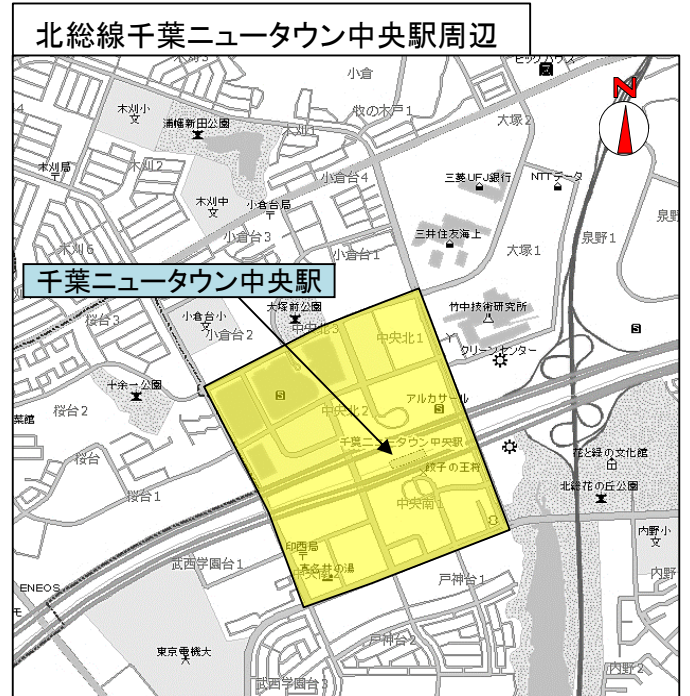

## 違法駐車取締り活動方針

印西警察署においては、下記の地域、時間帯を重点に駐車違反取締り活動を推進します。  
ただし、違法駐車の状態、駐車苦情、交通事故の発生状況等を踏まえ、その他の場所、時間帯においても必要に応じて違法駐車の実施します。

※ 赤字表示は、改定箇所です。

重点 地域	◎重点地域	
	路 線(区間)	重点時間帯
	北総線印西牧の原駅周辺	10:00~0:00
	北総線千葉ニュータウン中央駅周辺	10:00~0:00
	北総線西白井駅周辺	10:00~17:00

千葉県印西警察署

# 印西警察署管内の違法駐車取締り活動方針図

cGeoTechnologies, Inc.  
c PASCO CORPORATION

凡例      重点地域