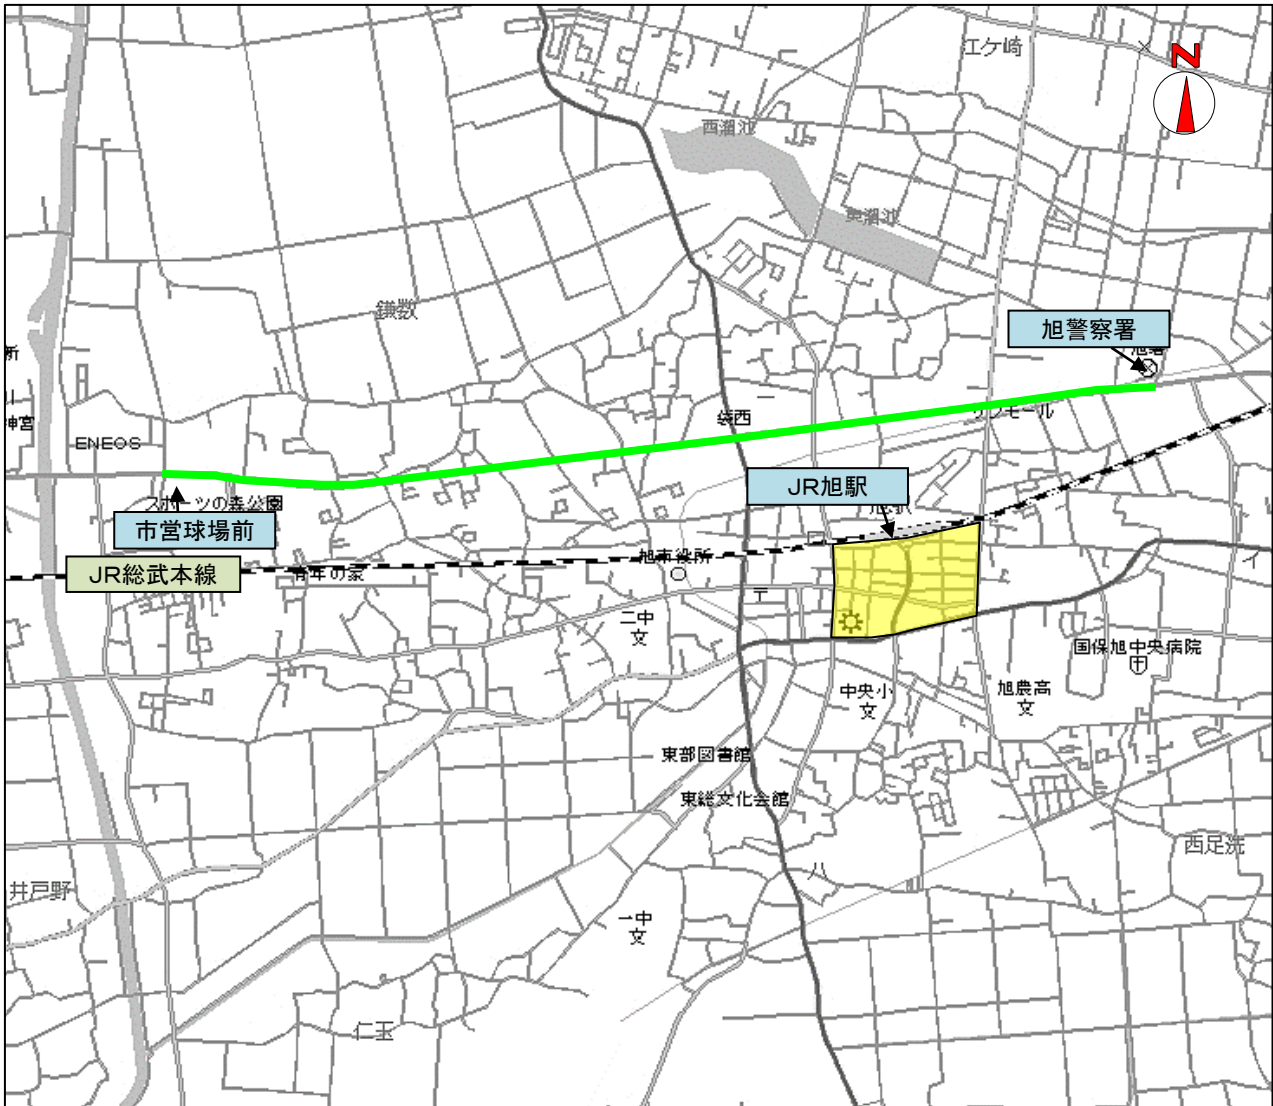

## 違法駐車取締り活動方針

旭警察署においては、下記の路線、地域、時間帯を重点に駐車違反取締り活動を推進します。  
ただし、違法駐車の状態、駐車苦情、交通事故の発生状況等を踏まえ、その他の場所、時間帯においても必要に応じて違法駐車の実施します。

最近の改定: 令和5年4月1日

|          |   |            |
|----------|---|------------|
| 重点<br>路線 | ◎重点路線   |            |
|          | 路線(区間)  | 重点時間帯      |
|          | 国道126号(旭市二の1-1旭警察署前交差点付近から同市二の5883市営球場前交差点付近の間) | 7:00~20:00 |

|          |             |            |
|----------|-------------|------------|
| 重点<br>地域 | ◎重点地域       |            |
|          | 地域          | 重点時間帯      |
|          | JR旭駅南側商店街周辺 | 7:00~20:00 |

【千葉県旭警察署】

# 旭警察署管内の違法駐車取締り活動方針図

cGeoTechnologies, Inc.  
c PASCO CORPORATION

- 凡例
- 重点路線 
  - 重点地域 