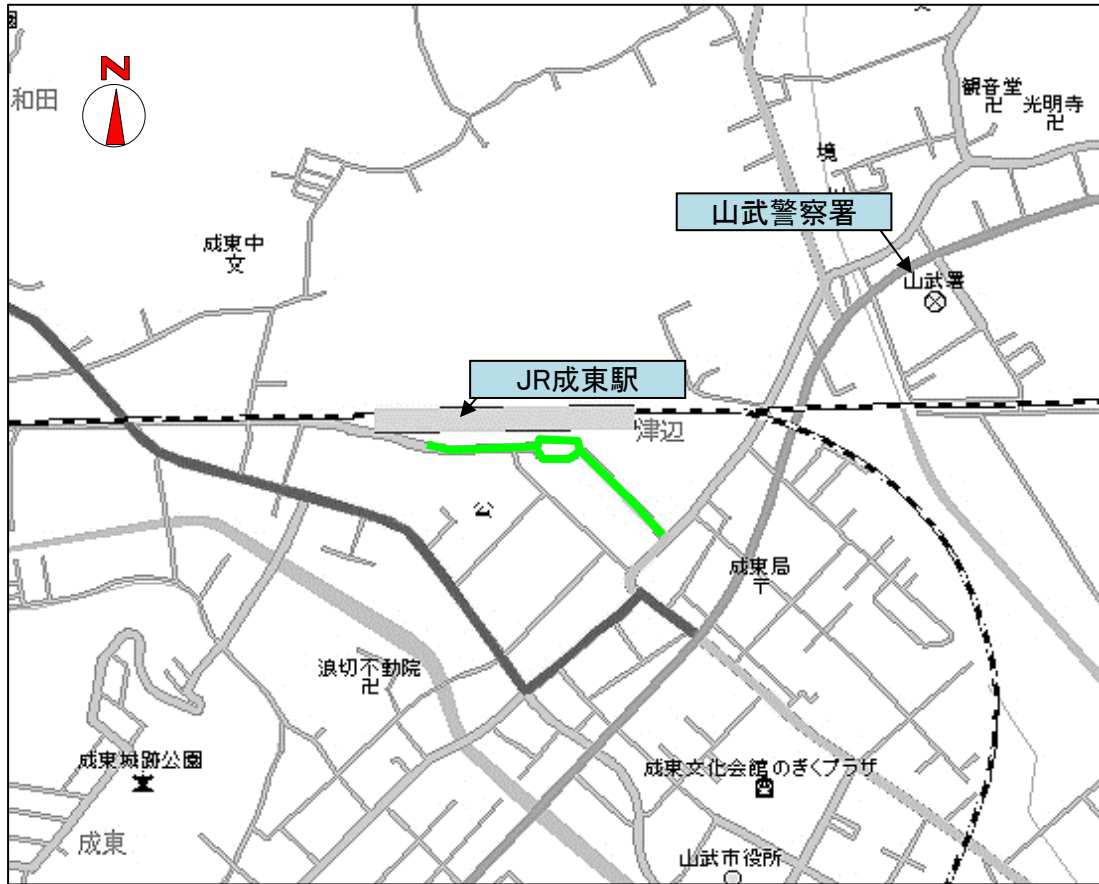

令和5年4月1日

違法駐車取締り活動方針

山武警察署においては、下記の路線、時間帯を重点に駐車違反取締り活動を推進します。
ただし、違法駐車の状態、駐車苦情、交通事故の発生状況等を踏まえ、その他の場所、時間帯においても必要に応じて違法駐車の実施します。

最近の改定:平成27年4月1日

重点 路線	◎重点路線	
	路線(区間)	重点時間帯
	県道成東停車場線(山武市津辺54番地付近交差点から同市津辺271番地付近の間)	7:00~20:00

千葉県山武警察署

山武警察署管内の違法駐車取締り活動方針図

cGeoTechnologies, Inc.
c PASCO CORPORATION

凡例

重点路線