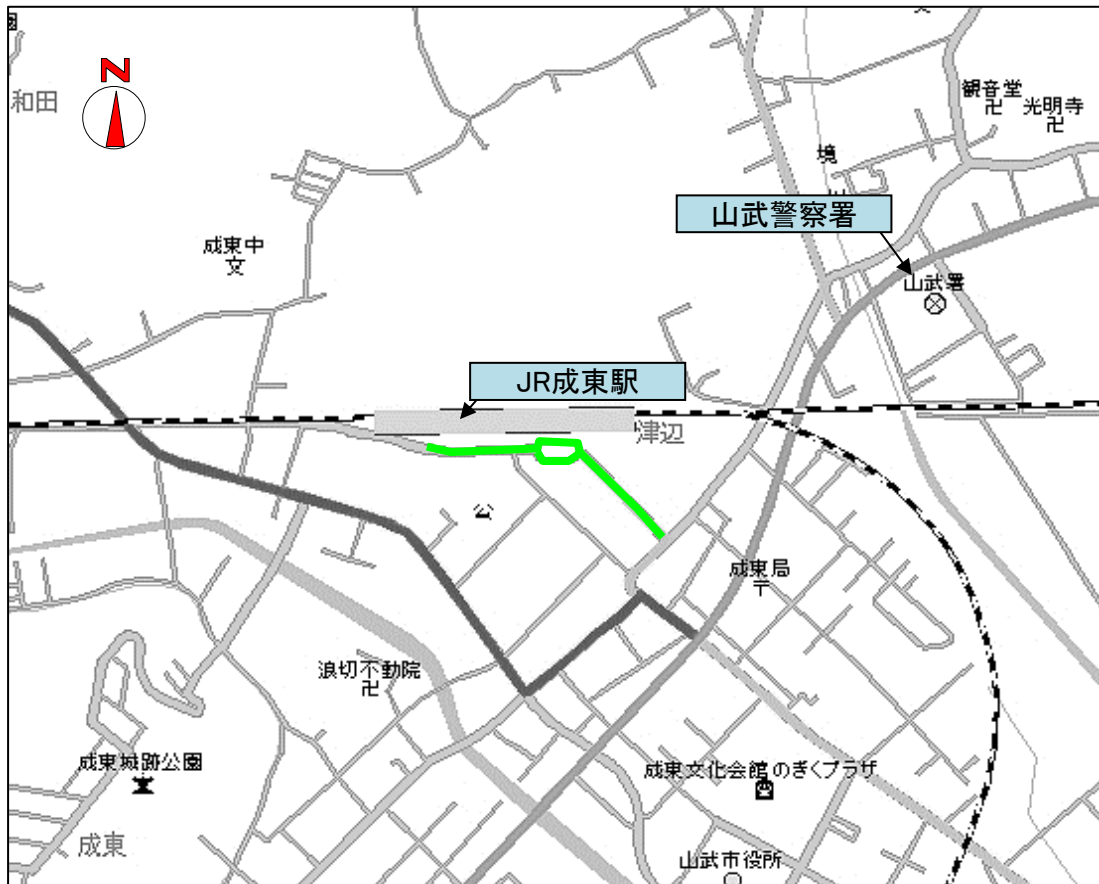

令和6年4月1日

違法駐車取締り活動方針

山武警察署においては、下記の路線、時間帯を重点に駐車違反取締り活動を推進します。
ただし、違法駐車の状態、駐車苦情、交通事故の発生状況等を踏まえ、その他の場所、時間帯においても必要に応じて違法駐車の実施します。

最近の改定:平成27年4月1日

重点
路線

◎重点路線

路線(区間)	重点時間帯
県道成東停車場線(山武市津辺54番地付近交差点から同市津辺271番地付近の間)	7:00~20:00

【千葉県山武警察署】

山武警察署管内の違法駐車取締り活動方針図

cGeoTechnologies, Inc.
c PASCO CORPORATION

凡例

重点路線 