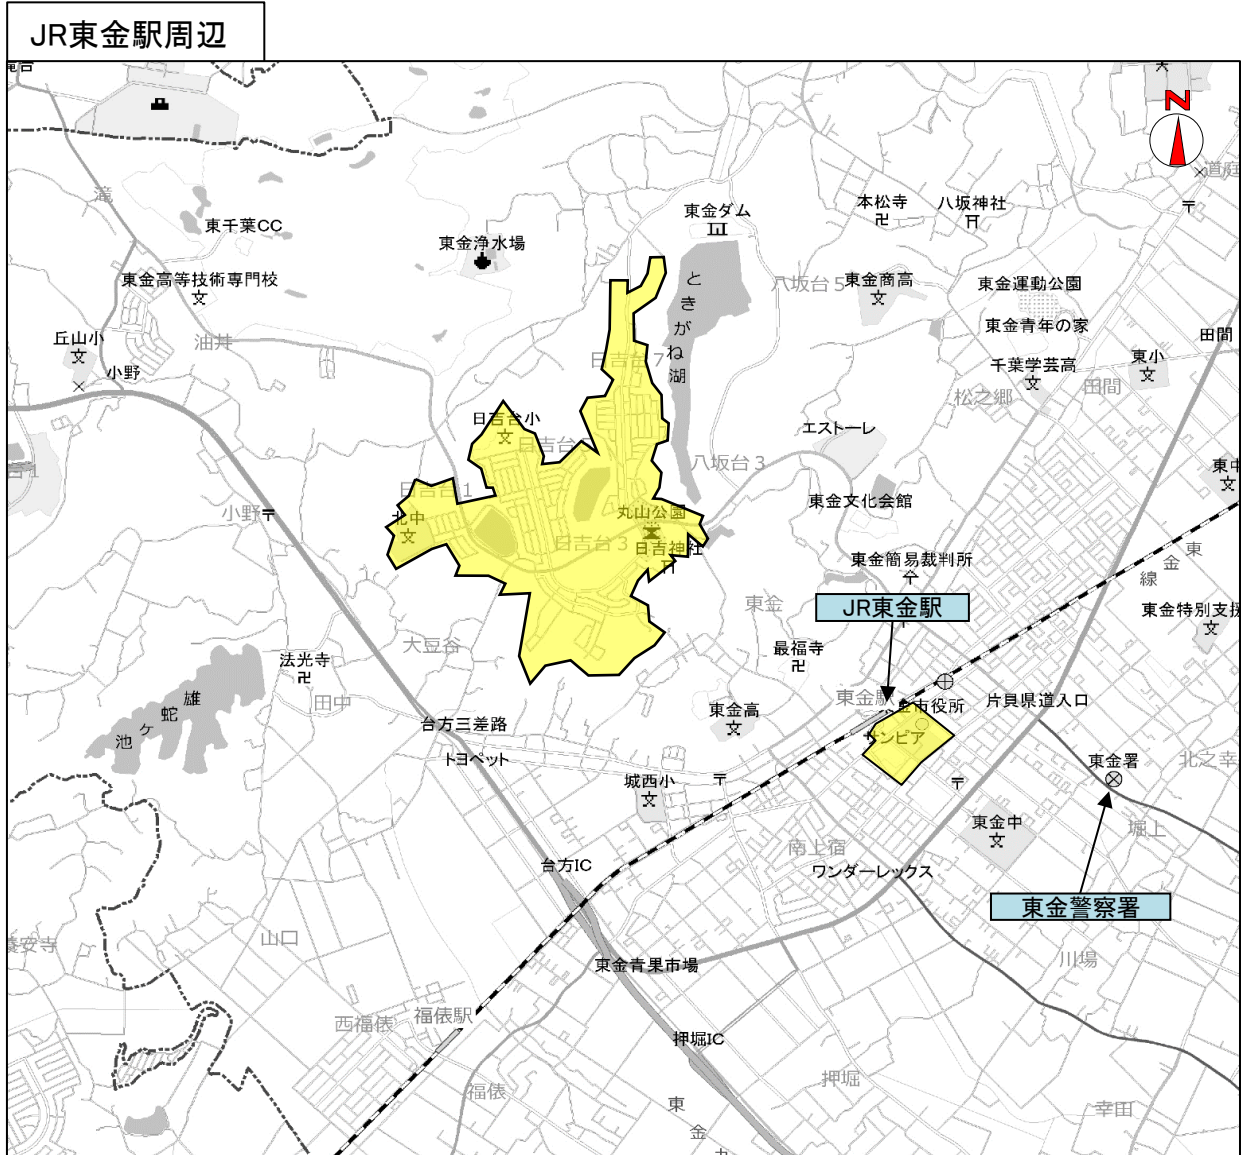

違法駐車取締り活動方針

東金警察署においては、下記の路線、地域、時間帯を重点に駐車違反取締り活動を推進します。ただし、違法駐車の状態、駐車苦情、交通事故の発生状況等を踏まえ、その他の場所、時間帯においても必要に応じて違法駐車の実施します。

※ 赤字表示は、改定箇所です。

重点地域

◎重点地域	
地 域	重点時間帯
JR東金駅周辺	7:00～23:00
JR大網駅周辺	7:00～23:00
日吉台地区	18:00～6:00

指定解除

- ・重点路線～国道126号(小野交差点付近から東金駅東入口交差点付近の間)
- ・重点路線～市道(東金駅東口交差点付近から東金駅入口交差点付近の間)

【千葉県東金警察署】

東金警察署管内の違法駐車取締り活動方針図

凡例 重点地域