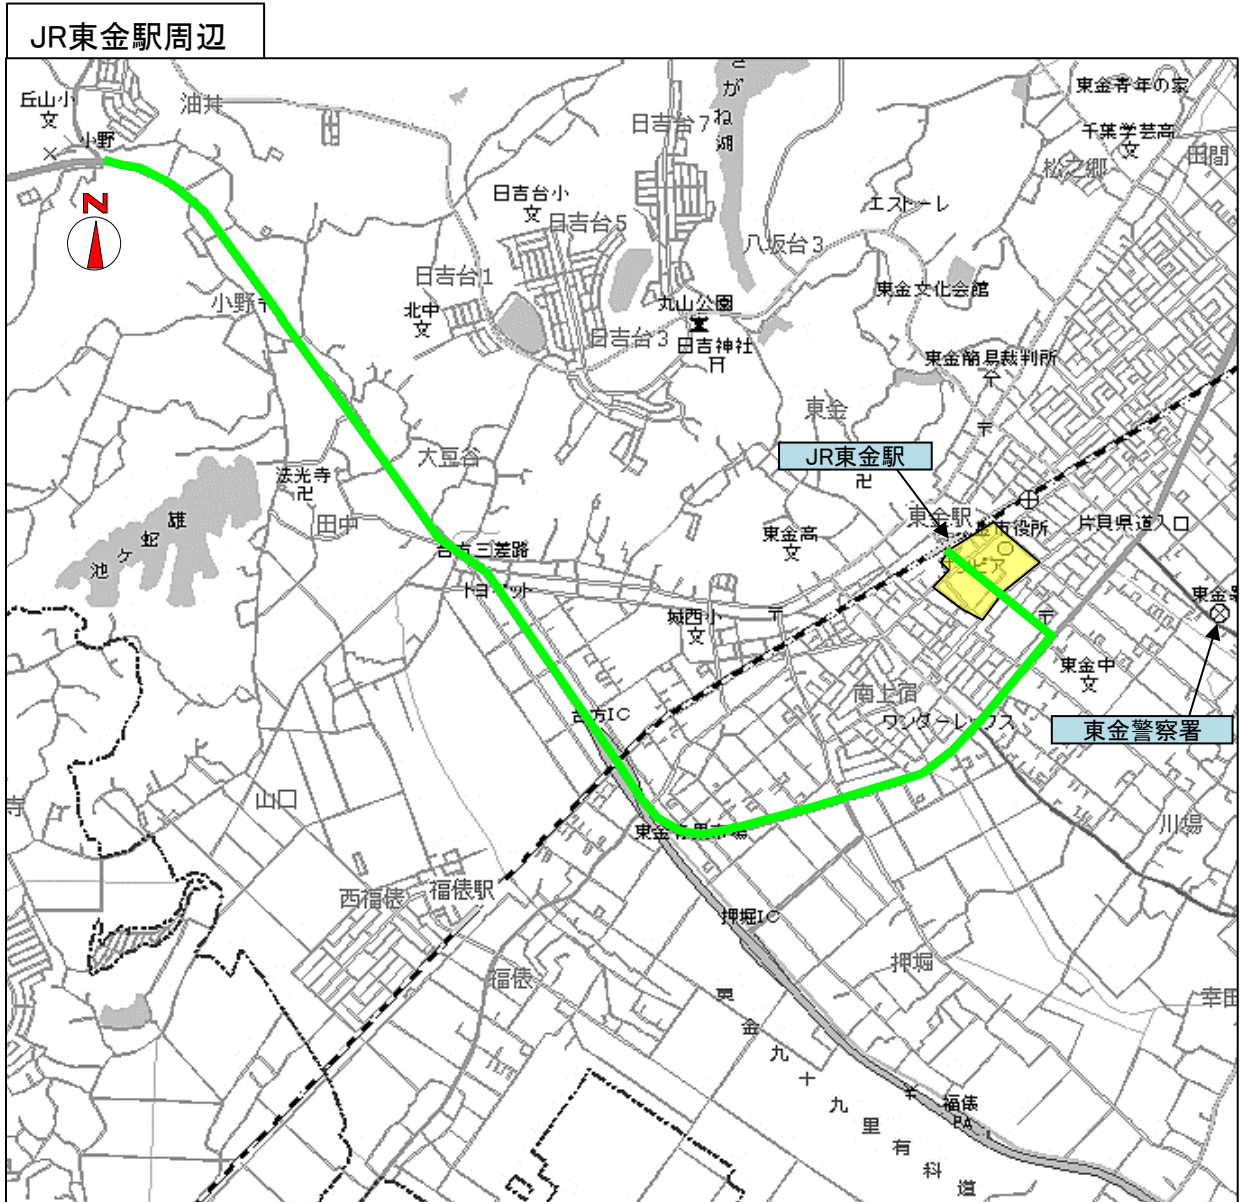

違法駐車取締り活動方針

東金警察署においては、下記の路線、地域、時間帯を重点に駐車違反取締り活動を推進します。ただし、違法駐車の状態、駐車苦情、交通事故の発生状況等を踏まえ、その他の場所、時間帯においても必要に応じて違法駐車の実施します。

最近の改定：平成28年4月1日

重点
路線

◎重点路線	
路線(区間)	重点時間帯
国道126号(小野交差点付近から東金駅東入口交差点付近の間)	7:00~23:00
市道(東金駅東口交差点付近から東金駅入口交差点付近の間)	7:00~23:00

重点
地域

◎重点地域	
地域	重点時間帯
JR東金駅周辺	7:00~23:00
JR大網駅周辺	7:00~23:00

千葉県東金警察署

東金警察署管内の違法駐車取締り活動方針図

- 凡例
- 重点路線 ——
 - 重点地域