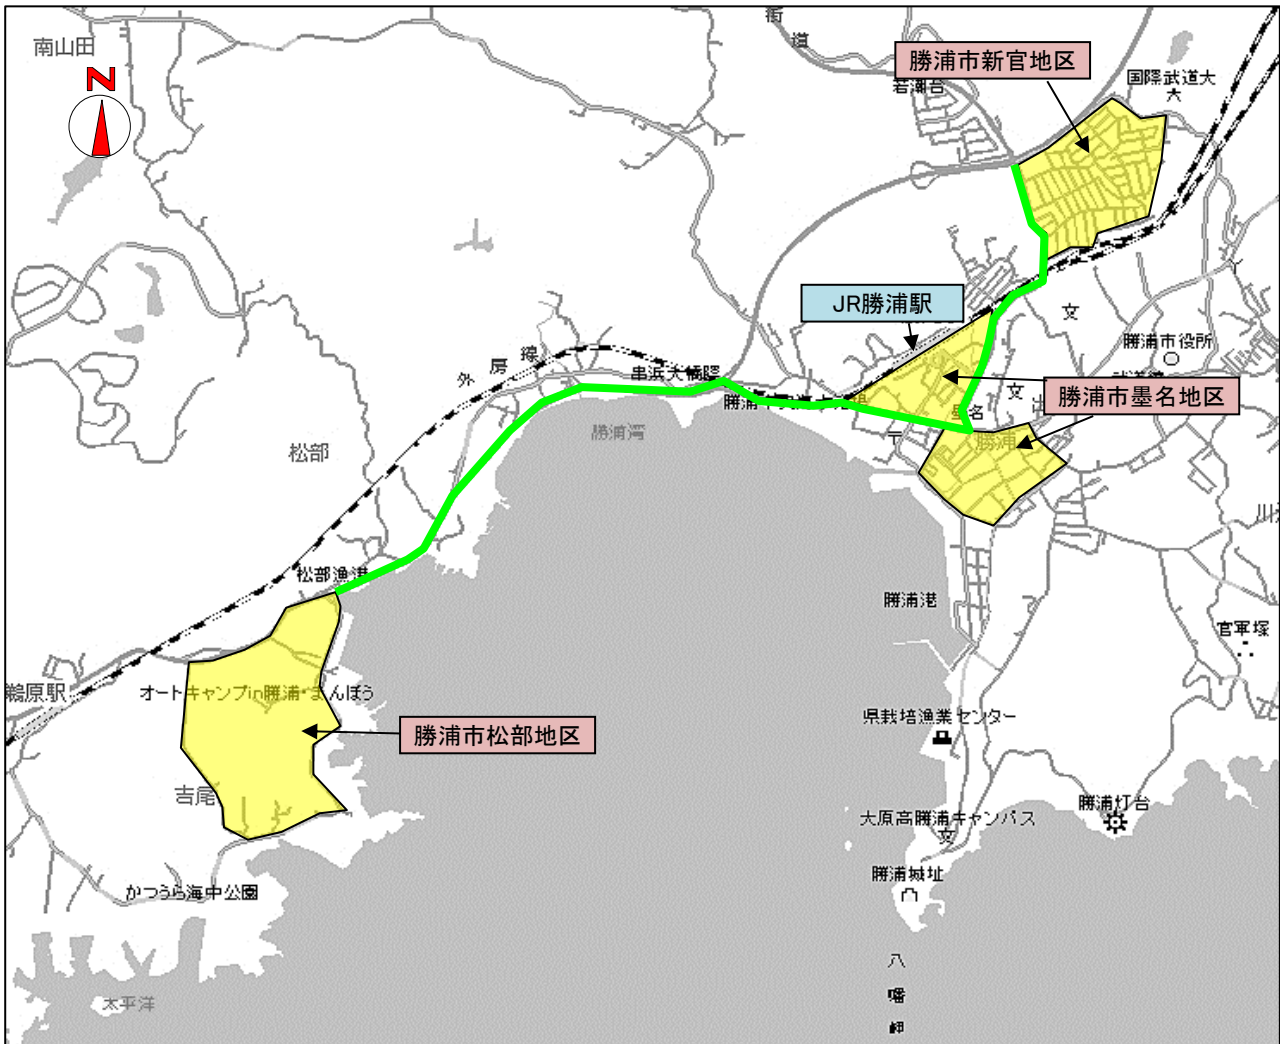

令和6年4月1日

違法駐車取締り活動方針

勝浦警察署においては、下記の路線、地域、時間帯を重点に駐車違反取締り活動を推進します。
ただし、違法駐車の状態、駐車苦情、交通事故の発生状況等を踏まえ、その他の場所、時間帯においても必要に応じて違法駐車の実施します。

最近の改定: 令和5年4月1日

重点 路線	◎重点路線	
	路 線(区間)	重点時間帯
	国道128号(松部漁港交差点付近から国道128号バイパス入口付近の間)	6:00~18:00
	国道297号(国道128号バイパス入口付近から国際武道大学入口交差点付近の間)	6:00~18:00

重点 地域	◎重点地域	
	地 域	重点時間帯
	勝浦市新官地区	6:00~18:00
	勝浦市墨名地区	6:00~18:00
勝浦市松部地区	6:00~18:00	

【千葉県勝浦警察署】

勝浦警察署管内の違法駐車取締り活動方針

cGeoTechnologies, Inc.

c PASCO CORPORATION

凡例

重点路線 

重点地域 