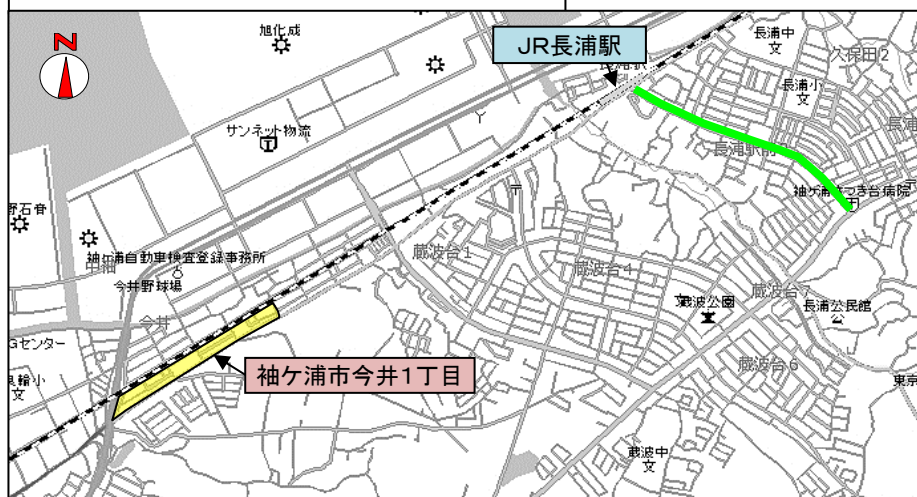

違法駐車取締り活動方針

木更津警察署においては、下記の路線、地域、時間帯を重点に駐車違反取締り活動を推進します。ただし、違法駐車の状態、駐車苦情、交通事故の発生状況を踏まえ、その他の場所、時間帯においても必要に応じて違法駐車の実施します。

※ 赤字表示は、改定箇所です。

重点路線

◎重点路線	
路線(区間)	重点時間帯
市道(通称:さつき通り 木更津市朝日1丁目1番48号先交差点付近から同市朝日1丁目2番21号先交差点付近の間)	7:00~21:00
市道(通称:たちばな通り 木更津市木更津1丁目1番4号先交差点付近から同市木更津2丁目10番17号先交差点付近の間)	7:00~21:00
市道(木更津市中央2丁目1番24号先交差点付近から同市中央2丁目1番16号先交差点付近の間)	7:00~21:00
市道(木更津市富士見1丁目3番先交差点付近から同市富士見1丁目5番26号先交差点付近の間)	7:00~21:00
県道木更津停車場線(木更津市大和1丁目1番1号先交差点付近から同市東中央2丁目4番13号先交差点付近の間)	7:00~21:00
市道(通称JR木更津駅東口ロータリー)	7:00~21:00
市道(通称JR木更津駅西口ロータリー)	7:00~21:00
市道(木更津市富士見1丁目3番先交差点付近から同市富士見1丁目5番26号先交差点付近の間)	7:00~21:00
市道(通称:長浦駅前通り 袖ヶ浦市長浦駅前1丁目2番地先交差点付近から同市長浦駅前5丁目21番地先交差点付近の間)	7:00~21:00

重点地域

◎重点地域	
地域	重点時間帯
JR木更津駅東口周辺	7:00~21:00
JR木更津駅西口周辺	7:00~21:00
袖ヶ浦市今井1丁目周辺	7:00~21:00
木更津市清見台・清見台東周辺	7:00~21:00
木更津市真舟周辺	7:00~21:00

千葉県木更津警察署

木更津警察署管内の違法駐車取締り活動方針図

JR木更津駅、木更津市清見台・清見台東・真舟周辺

袖ヶ浦市今井、JR長浦駅周辺

凡例

重点路線 

重点地域 