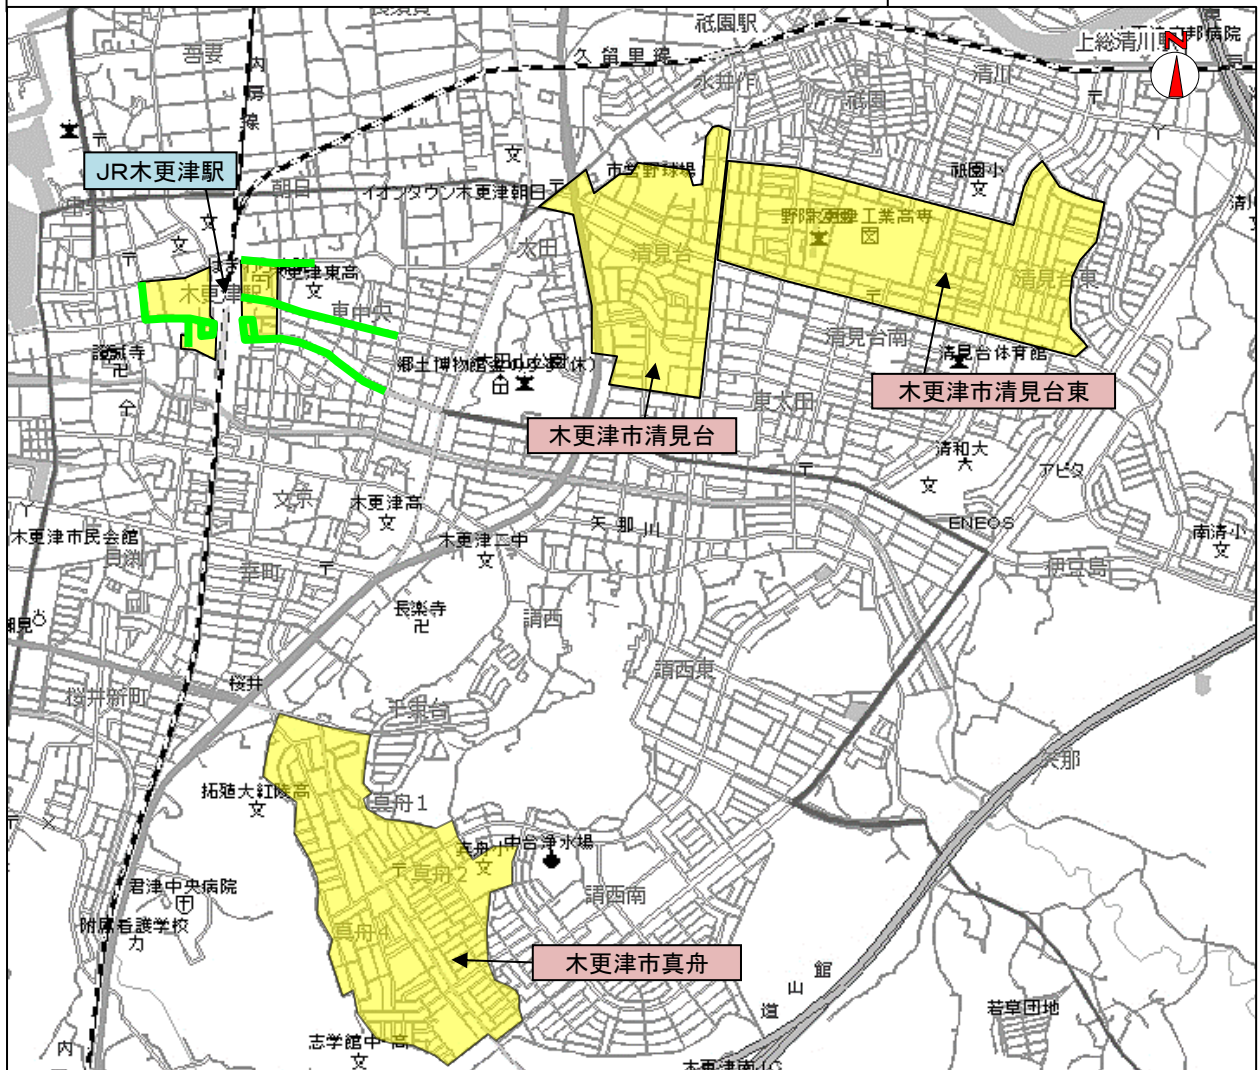

令和6年4月1日

違法駐車取締り活動方針

木更津警察署においては、下記の路線、地域、時間帯を重点に駐車違反取締り活動を推進します。ただし、違法駐車の状態、駐車苦情、交通事故の発生状況を踏まえ、その他の場所、時間帯においても必要に応じて違法駐車の実施します。

最近の改定: 令和5年4月1日

重点路線

◎重点路線	
路線(区間)	重点時間帯
市道(通称:さつき通り 木更津市朝日1丁目1番48号先交差点付近から同市朝日1丁目2番21号先交差点付近の間)	7:00~21:00
市道(通称:たちばな通り 木更津市木更津1丁目1番4号先交差点付近から同市木更津2丁目10番17号先交差点付近の間)	7:00~21:00
市道(木更津市中央2丁目1番24号先交差点付近から同市中央2丁目1番16号先交差点付近の間)	7:00~21:00
市道(木更津市富士見1丁目3番先交差点付近から同市富士見1丁目5番26号先交差点付近の間)	7:00~21:00
県道木更津停車場線(木更津市大和1丁目1番1号先交差点付近から同市東中央2丁目4番13号先交差点付近の間)	7:00~21:00
市道(通称JR木更津駅東口ロータリー)	7:00~21:00
市道(通称JR木更津駅西口ロータリー)	7:00~21:00
市道(木更津市富士見1丁目3番先交差点付近から同市富士見1丁目5番26号先交差点付近の間)	7:00~21:00
市道(通称:長浦駅前通り 袖ヶ浦市長浦駅前1丁目2番地先交差点付近から同市長浦駅前5丁目21番地先交差点付近の間)	7:00~21:00

重点地域

◎重点地域	
地域	重点時間帯
JR木更津駅東口周辺	7:00~21:00
JR木更津駅西口周辺	7:00~21:00
袖ヶ浦市今井1丁目周辺	7:00~21:00
木更津市清見台・清見台東周辺	7:00~21:00
木更津市真舟周辺	7:00~21:00

【千葉県木更津警察署】

木更津警察署管内の違法駐車取締り活動方針図

JR木更津駅、木更津市清見台・清見台東・真舟周辺

袖ヶ浦市今井、JR長浦駅周辺

凡例

重点路線 

重点地域 

cGeoTechnologies, Inc.
c PASCO CORPORATION