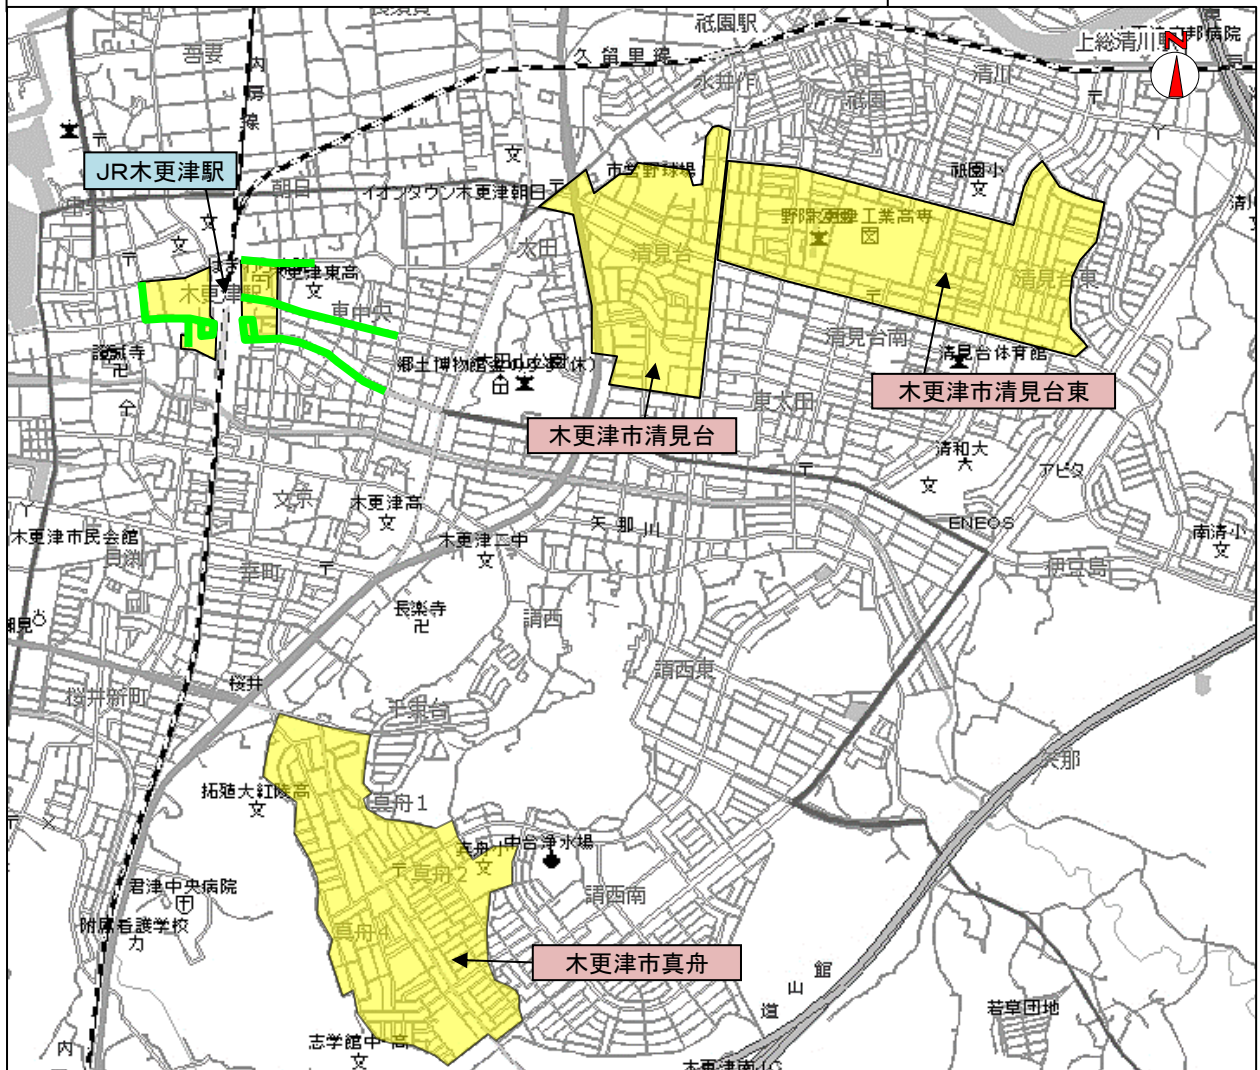

違法駐車取締り活動方針

木更津警察署においては、下記の路線、地域、時間帯を重点に駐車違反取締り活動を推進します。ただし、違法駐車の状態、駐車苦情、交通事故の発生状況を踏まえ、その他の場所、時間帯においても必要に応じて違法駐車の実施します。

※ 赤字表示は、改定箇所です。

重点路線

◎重点路線	
路線(区間)	重点時間帯
市道(通称:さつき通り 木更津市朝日1丁目1番48号先交差点付近から同市朝日1丁目2番21号先交差点付近の間)	7:00~21:00
市道(通称:たちばな通り 木更津市木更津1丁目1番4号先交差点付近から同市木更津2丁目10番17号先交差点付近の間)	7:00~21:00
市道(木更津市中央2丁目1番24号先交差点付近から同市中央2丁目1番16号先交差点付近の間)	7:00~21:00
市道(木更津市富士見1丁目3番先交差点付近から同市富士見1丁目5番26号先交差点付近の間)	7:00~21:00
県道木更津停車場線(木更津市大和1丁目1番1号先交差点付近から同市東中央2丁目4番13号先交差点付近の間)	7:00~21:00
市道(通称JR木更津駅東口ロータリー)	7:00~21:00
市道(通称JR木更津駅西口ロータリー)	7:00~21:00
市道(木更津市富士見1丁目3番先交差点付近から同市富士見1丁目5番26号先交差点付近の間)	7:00~21:00
市道(通称:長浦駅前通り 袖ヶ浦市長浦駅前1丁目2番地先交差点付近から同市長浦駅前5丁目21番地先交差点付近の間)	7:00~21:00

重点地域

◎重点地域	
地域	重点時間帯
JR木更津駅東口周辺	7:00~21:00
JR木更津駅西口周辺	7:00~21:00
袖ヶ浦市今井1丁目周辺	7:00~21:00
木更津市清見台・清見台東周辺	7:00~21:00
木更津市真舟周辺	7:00~21:00

千葉県木更津警察署

木更津警察署管内の違法駐車取締り活動方針図

JR木更津駅、木更津市清見台・清見台東・真舟周辺

袖ヶ浦市今井、JR長浦駅周辺

凡例

重点路線 

重点地域 