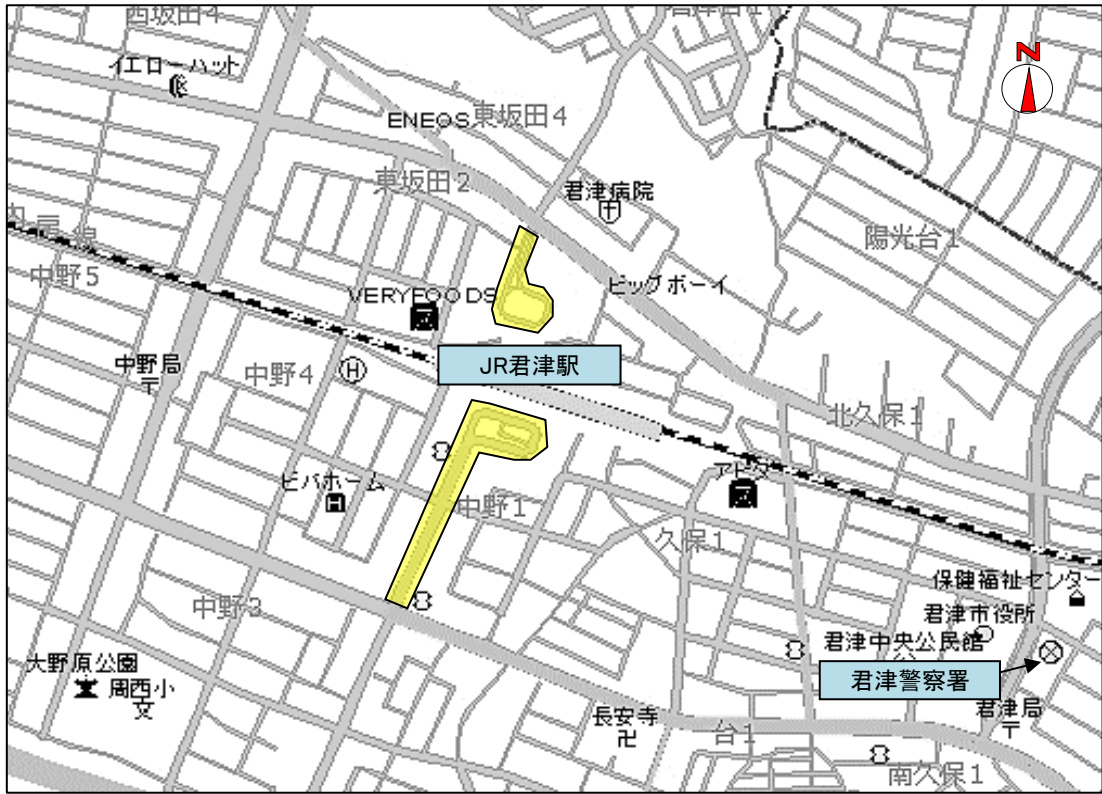

違法駐車取締り活動方針

君津警察署においては、下記の地域、時間帯を重点に駐車違反取締り活動を推進します。
ただし、違法駐車の状態、駐車苦情、交通事故の発生状況等を踏まえ、その他の場所、時間帯においても必要に応じて違法駐車の実施します。

※ 赤字表示は、改定箇所です。

重点地域

◎重点地域

地 域	重点時間帯
JR君津駅(北口、南口ロータリー)周辺	7:00~9:00 15:00~21:00

【千葉県君津警察署】

君津警察署管内の違法駐車取締り活動方針図

cGeoTechnologies, Inc.

c PASCO CORPORATION

凡例

重点地域