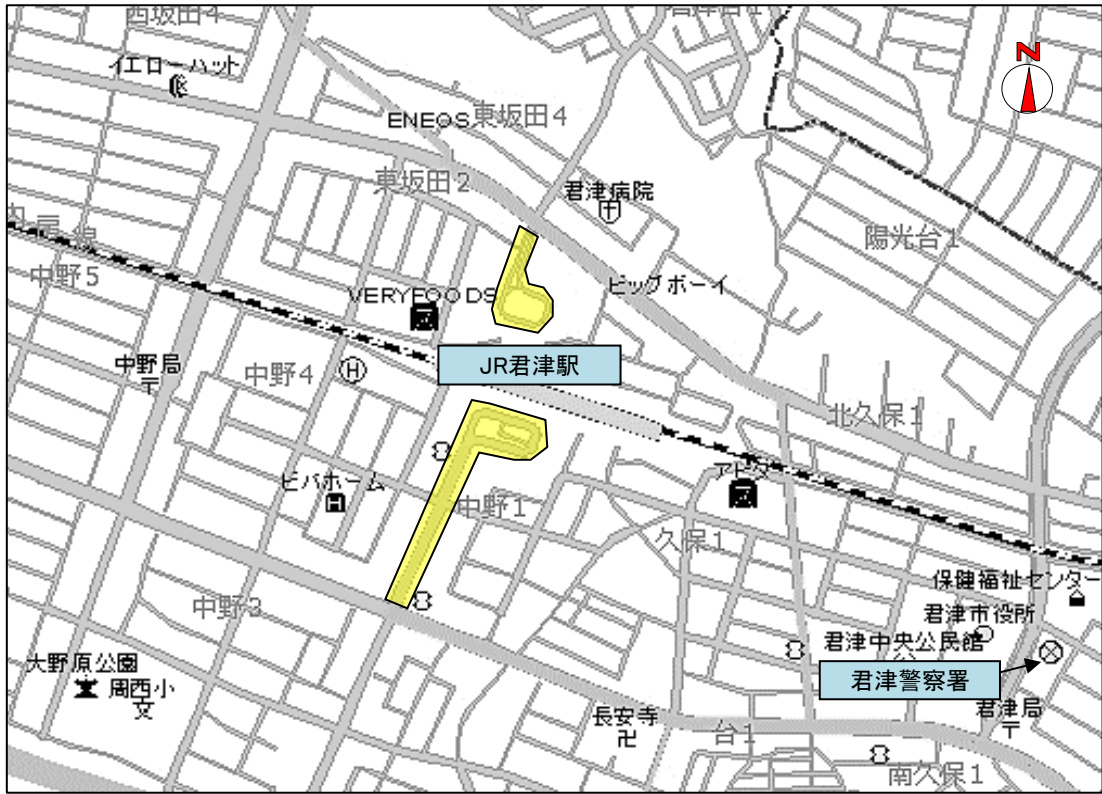

## 違法駐車取締り活動方針

君津警察署においては、下記の地域、時間帯を重点に駐車違反取締り活動を推進します。  
ただし、違法駐車の状態、駐車苦情、交通事故の発生状況等を踏まえ、その他の場所、時間帯においても必要に応じて違法駐車取締りを実施します。

最近の改定：平成29年4月1日

重点地域

◎重点地域

地 域	重点時間帯
JR君津駅(北口、南口ロータリー)周辺	15:00~21:00

千葉県君津警察署

# 君津警察署管内の違法駐車取締り活動方針図

cGeoTechnologies, Inc.  
c PASCO CORPORATION

凡例

重点地域