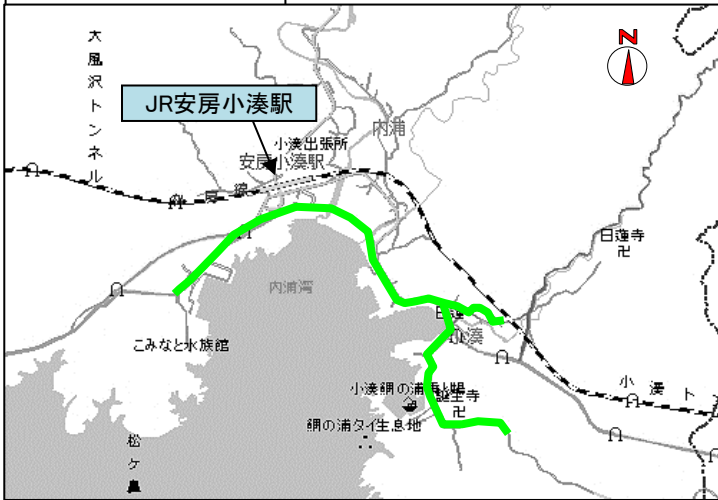

# 違法駐車取締り活動方針

鴨川警察署においては、下記の路線、地域、時間帯を重点に駐車違反取締り活動を推進します。  
ただし、違法駐車の状態、駐車苦情、交通事故の発生状況等を踏まえ、その他の場所、時間帯においても必要に応じて違法駐車取締りを実施します。

最近の改定:平成31年4月1日

重点 路線	◎重点路線	
	路線(区間)	重点時間帯
	国道128号(岡貝渚交差点付近から坂下高架橋付近の間)	終日
	国道128号(実入トンネルから日蓮トンネルの間)及び市道(日蓮交差点付近から小湊東駐車場までの間)、県道天津小湊夷隅線(国道との合流部からJRガード下まで)	終日
	国道128号(東町交差点付近から国道128号バイパス天津地先合流部の間)	終日
	市道(鴨川市東町1400-2先から同市東町934先までの間)	終日
	市道(鴨川市東町934先から同市東町1351-1先までの間)	終日
	市道(鴨川市東町654先から同市東町1351-1先までの間)	終日

重点 地域	◎重点地域	
	地域	重点時間帯
	JR安房鴨川駅周辺	終日

千葉県鴨川警察署

# 鴨川警察署管内の違法駐車取締り活動方針図

JR安房鴨川駅～JR安房天津駅周辺

JR安房小湊駅周辺

亀田総合病院周辺(拡大図)

凡例 重点路線  重点地域 