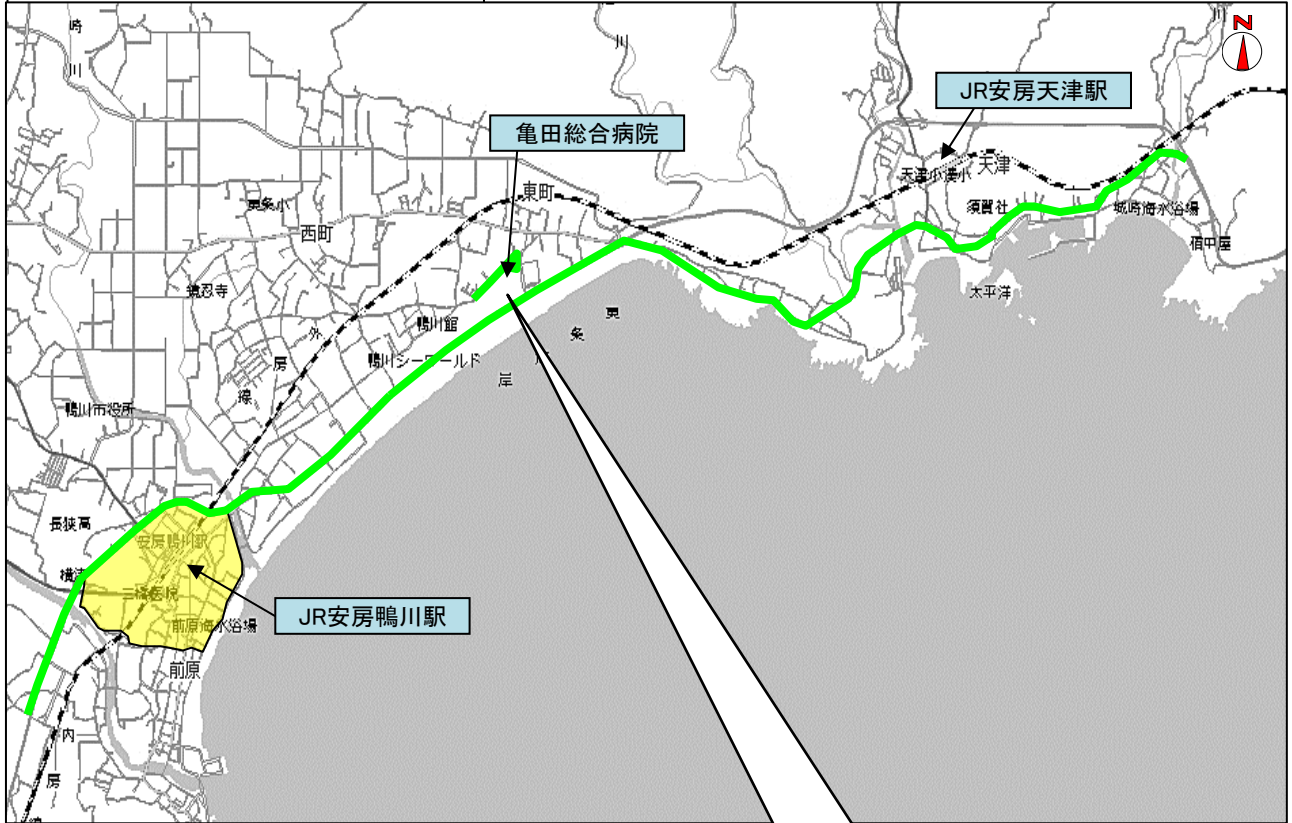

鴨川警察署管内の違法駐車取締り活動方針図

JR安房鴨川駅～JR安房天津駅周辺