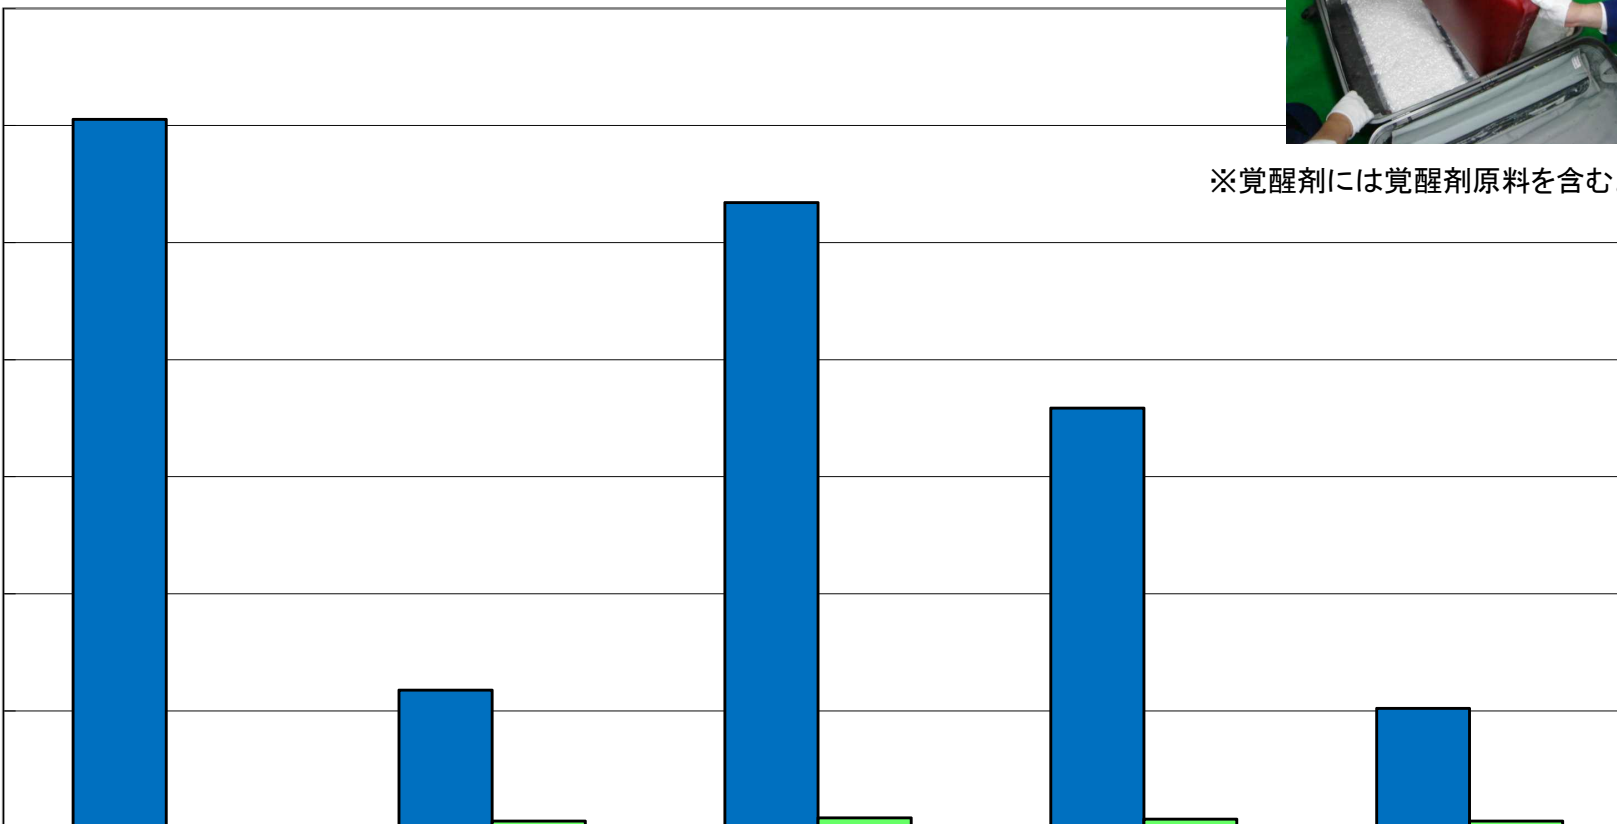

平成29年

平成30年

令和元年

令和2年

令和3年

■ 覚醒剤

302.7

58.9

267.1

179.3

51.1

■ 大麻

0.8

3.0

4.3

3.8

2.9