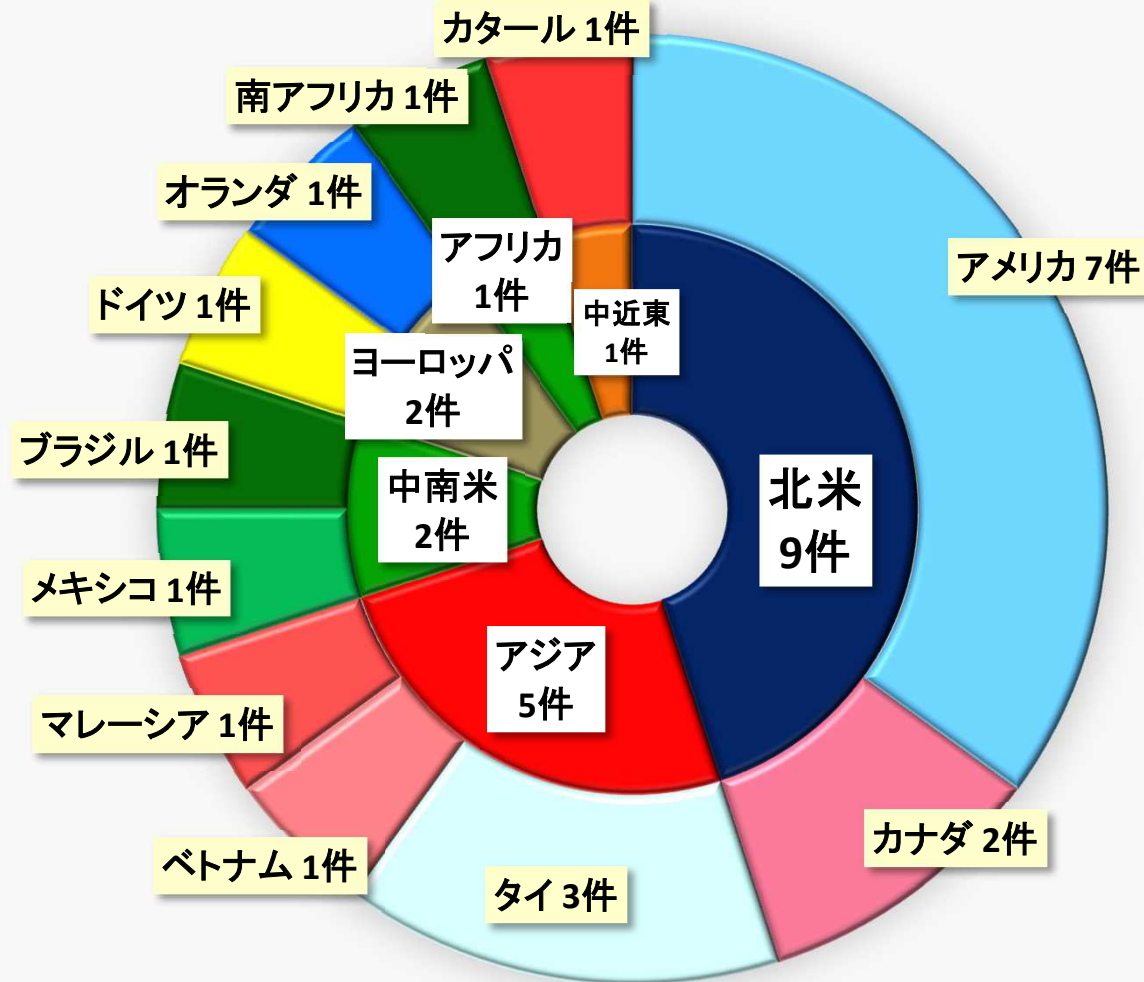

# 仕出国別薬物密輸状況(令和3年・千葉県)

※本表には、麻薬特例法違反の検挙件数を含む。