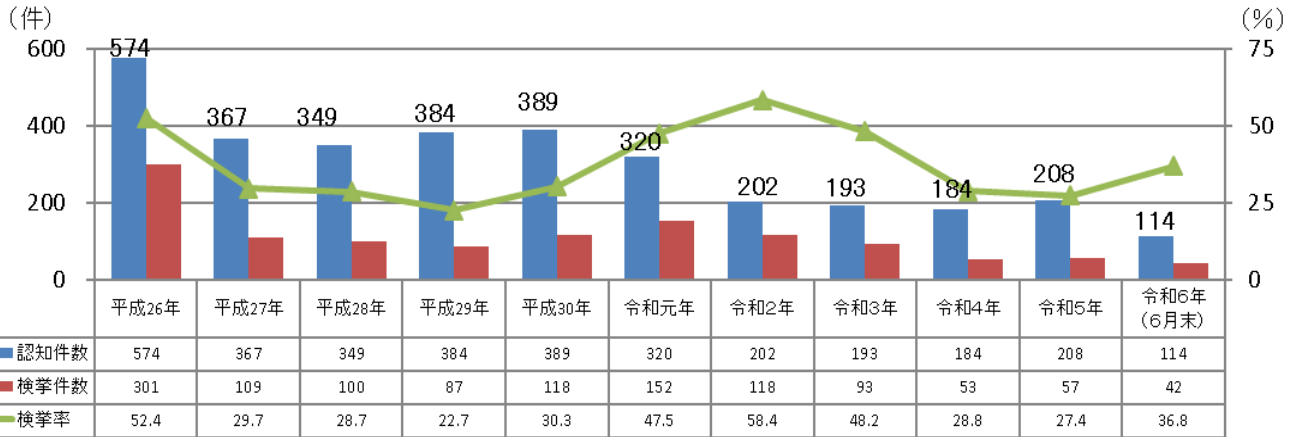

事務所荒しの分析結果（令和6年6月末）

暫定値

令和6年6月末の認知件数114件前年同期比+18件

- ・無締りが約2割、ガラス破りが約5割を占めています。
- ・従業員全員の防犯意識向上を図り、扉や窓の施錠を徹底しましょう。
- ・補助錠や防犯ガラスフィルム等を活用しましょう。

1 過去10年の認知件数の推移

2 月別発生状況

3 各種分析

侵入口別発生状況

侵入手段別発生状況

4 市町村別認知件数

	令和6年 (6月末)	令和5年 (6月末)	前年比	増減率
合計	114	96	18	18.8%
千葉市	13	25	-12	-48.0%
千葉市中央区	4	11	-7	-63.6%
千葉市花見川区	6	4	2	50.0%
千葉市稲毛区	1	4	-3	-75.0%
千葉市若葉区	2	5	-3	-60.0%
千葉市緑区	0	1	-1	-100.0%
市川市	2	10	-8	-80.0%
船橋市	12	8	4	50.0%
松戸市	10	5	5	100.0%
野田市	8	2	6	300.0%
茂原市	2	0	2	-
成田市	1	0	1	-
佐倉市	0	10	-10	-100.0%
東金市	3	3	0	0.0%
習志野市	2	1	1	100.0%
柏市	14	0	14	-
市原市	6	5	1	20.0%
流山市	1	2	-1	-50.0%
八千代市	4	2	2	100.0%
我孫子市	2	4	-2	-50.0%
鎌ヶ谷市	0	1	-1	-100.0%
君津市	1	4	-3	-75.0%
浦安市	0	1	-1	-100.0%
四街道市	4	0	4	-
袖ヶ浦市	1	1	0	0.0%
八街市	0	4	-4	-100.0%
印西市	3	0	3	-
白井市	4	0	4	-
富里市	1	1	0	0.0%
匝瑳市	0	1	-1	-100.0%
山武市	1	1	0	0.0%
いすみ市	5	0	5	-
大網白里市	1	1	0	0.0%
栄町	4	0	4	-
東庄町	0	1	-1	-100.0%
九十九里町	0	1	-1	-100.0%
芝山町	2	0	2	-
長生村	3	0	3	-
長南町	1	2	-1	-50.0%
大多喜町	3	0	3	-