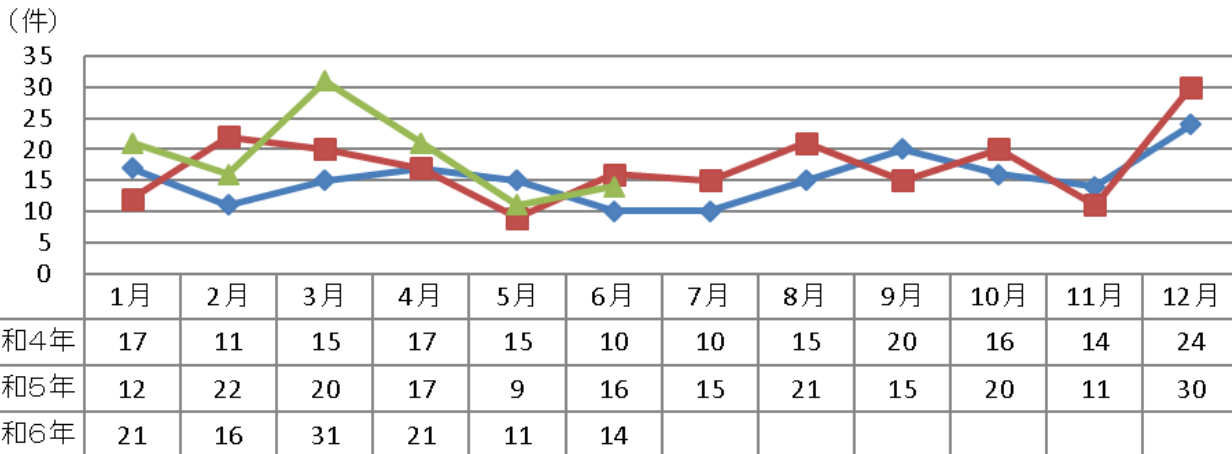

事務所荒しの分析結果（令和6年6月末）

暫定値

令和6年6月末の認知件数114件前年同期比+18件

- ・無締りが約2割、ガラス破りが約5割を占めています。
- ・従業員全員の防犯意識向上を図り、扉や窓の施錠を徹底しましょう。
- ・補助錠や防犯ガラスフィルム等を活用しましょう。

1 過去10年の認知件数の推移

2 月別発生状況

3 各種分析

侵入口別発生状況

侵入手段別発生状況

4 市町村別認知件数

	令和6年 (6月末)	令和5年 (6月末)	前年比	増減率
合計	114	96	18	18.8%
千葉市	13	25	-12	-48.0%
千葉市中央区	4	11	-7	-63.6%
千葉市花見川区	6	4	2	50.0%
千葉市稲毛区	1	4	-3	-75.0%
千葉市若葉区	2	5	-3	-60.0%
千葉市緑区	0	1	-1	-100.0%
市川市	2	10	-8	-80.0%
船橋市	12	8	4	50.0%
松戸市	10	5	5	100.0%
野田市	8	2	6	300.0%
茂原市	2	0	2	-
成田市	1	0	1	-
佐倉市	0	10	-10	-100.0%
東金市	3	3	0	0.0%
習志野市	2	1	1	100.0%
柏市	14	0	14	-
市原市	6	5	1	20.0%
流山市	1	2	-1	-50.0%
八千代市	4	2	2	100.0%
我孫子市	2	4	-2	-50.0%
鎌ヶ谷市	0	1	-1	-100.0%
君津市	1	4	-3	-75.0%
浦安市	0	1	-1	-100.0%
四街道市	4	0	4	-
袖ヶ浦市	1	1	0	0.0%
八街市	0	4	-4	-100.0%
印西市	3	0	3	-
白井市	4	0	4	-
富里市	1	1	0	0.0%
匝瑳市	0	1	-1	-100.0%
山武市	1	1	0	0.0%
いすみ市	5	0	5	-
大網白里市	1	1	0	0.0%
栄町	4	0	4	-
東庄町	0	1	-1	-100.0%
九十九里町	0	1	-1	-100.0%
芝山町	2	0	2	-
長生村	3	0	3	-
長南町	1	2	-1	-50.0%
大多喜町	3	0	3	-