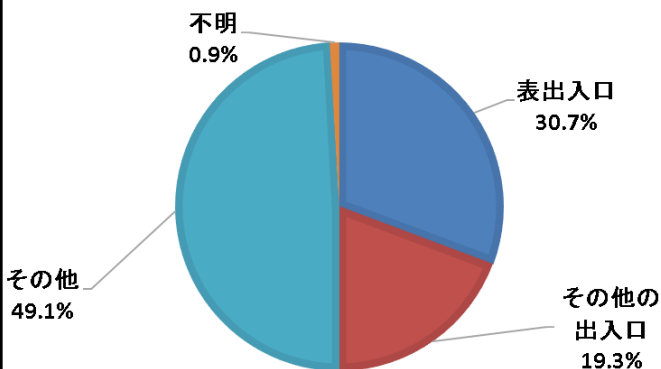

事務所荒しの分析結果（令和6年6月末）

暫定値

令和6年6月末の認知件数114件前年同期比+18件

- ・無締りが約2割、ガラス破りが約5割を占めています。
- ・従業員全員の防犯意識向上を図り、扉や窓の施錠を徹底しましょう。
- ・補助錠や防犯ガラスフィルム等を活用しましょう。

1 過去10年の認知件数の推移

2 月別発生状況

3 各種分析

侵入口別発生状況

侵入手段別発生状況

4 市町村別認知件数

	令和6年 (6月末)	令和5年 (6月末)	前年比	増減率
合計	114	96	18	18.8%
千葉市	13	25	-12	-48.0%
千葉市中央区	4	11	-7	-63.6%
千葉市花見川区	6	4	2	50.0%
千葉市稲毛区	1	4	-3	-75.0%
千葉市若葉区	2	5	-3	-60.0%
千葉市緑区	0	1	-1	-100.0%
市川市	2	10	-8	-80.0%
船橋市	12	8	4	50.0%
松戸市	10	5	5	100.0%
野田市	8	2	6	300.0%
茂原市	2	0	2	-
成田市	1	0	1	-
佐倉市	0	10	-10	-100.0%
東金市	3	3	0	0.0%
習志野市	2	1	1	100.0%
柏市	14	0	14	-
市原市	6	5	1	20.0%
流山市	1	2	-1	-50.0%
八千代市	4	2	2	100.0%
我孫子市	2	4	-2	-50.0%
鎌ヶ谷市	0	1	-1	-100.0%
君津市	1	4	-3	-75.0%
浦安市	0	1	-1	-100.0%
四街道市	4	0	4	-
袖ヶ浦市	1	1	0	0.0%
八街市	0	4	-4	-100.0%
印西市	3	0	3	-
白井市	4	0	4	-
富里市	1	1	0	0.0%
匝瑳市	0	1	-1	-100.0%
山武市	1	1	0	0.0%
いすみ市	5	0	5	-
大網白里市	1	1	0	0.0%
栄町	4	0	4	-
東庄町	0	1	-1	-100.0%
九十九里町	0	1	-1	-100.0%
芝山町	2	0	2	-
長生村	3	0	3	-
長南町	1	2	-1	-50.0%
大多喜町	3	0	3	-