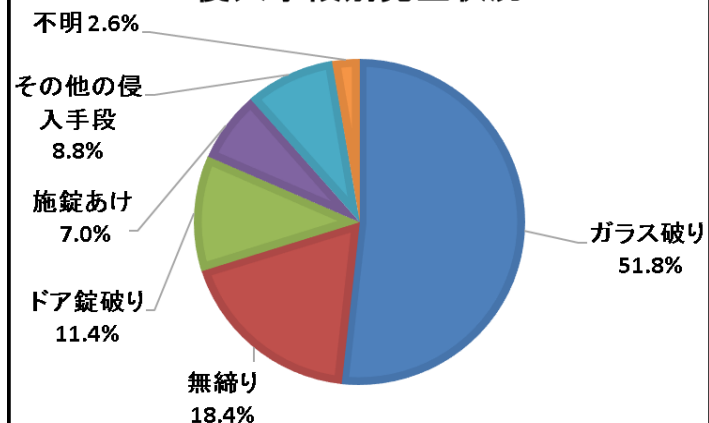

事務所荒しの分析結果（令和6年6月末）

暫定値

令和6年6月末の認知件数114件前年同期比+18件

- ・無締りが約2割、ガラス破りが約5割を占めています。
- ・従業員全員の防犯意識向上を図り、扉や窓の施錠を徹底しましょう。
- ・補助錠や防犯ガラスフィルム等を活用しましょう。

1 過去10年の認知件数の推移

2 月別発生状況

3 各種分析

侵入口別発生状況

侵入手段別発生状況

4 市町村別認知件数

	令和6年 (6月末)	令和5年 (6月末)	前年比	増減率
合計	114	96	18	18.8%
千葉市	13	25	-12	-48.0%
千葉市中央区	4	11	-7	-63.6%
千葉市花見川区	6	4	2	50.0%
千葉市稲毛区	1	4	-3	-75.0%
千葉市若葉区	2	5	-3	-60.0%
千葉市緑区	0	1	-1	-100.0%
市川市	2	10	-8	-80.0%
船橋市	12	8	4	50.0%
松戸市	10	5	5	100.0%
野田市	8	2	6	300.0%
茂原市	2	0	2	-
成田市	1	0	1	-
佐倉市	0	10	-10	-100.0%
東金市	3	3	0	0.0%
習志野市	2	1	1	100.0%
柏市	14	0	14	-
市原市	6	5	1	20.0%
流山市	1	2	-1	-50.0%
八千代市	4	2	2	100.0%
我孫子市	2	4	-2	-50.0%
鎌ヶ谷市	0	1	-1	-100.0%
君津市	1	4	-3	-75.0%
浦安市	0	1	-1	-100.0%
四街道市	4	0	4	-
袖ヶ浦市	1	1	0	0.0%
八街市	0	4	-4	-100.0%
印西市	3	0	3	-
白井市	4	0	4	-
富里市	1	1	0	0.0%
匝瑳市	0	1	-1	-100.0%
山武市	1	1	0	0.0%
いすみ市	5	0	5	-
大網白里市	1	1	0	0.0%
栄町	4	0	4	-
東庄町	0	1	-1	-100.0%
九十九里町	0	1	-1	-100.0%
芝山町	2	0	2	-
長生村	3	0	3	-
長南町	1	2	-1	-50.0%
大多喜町	3	0	3	-