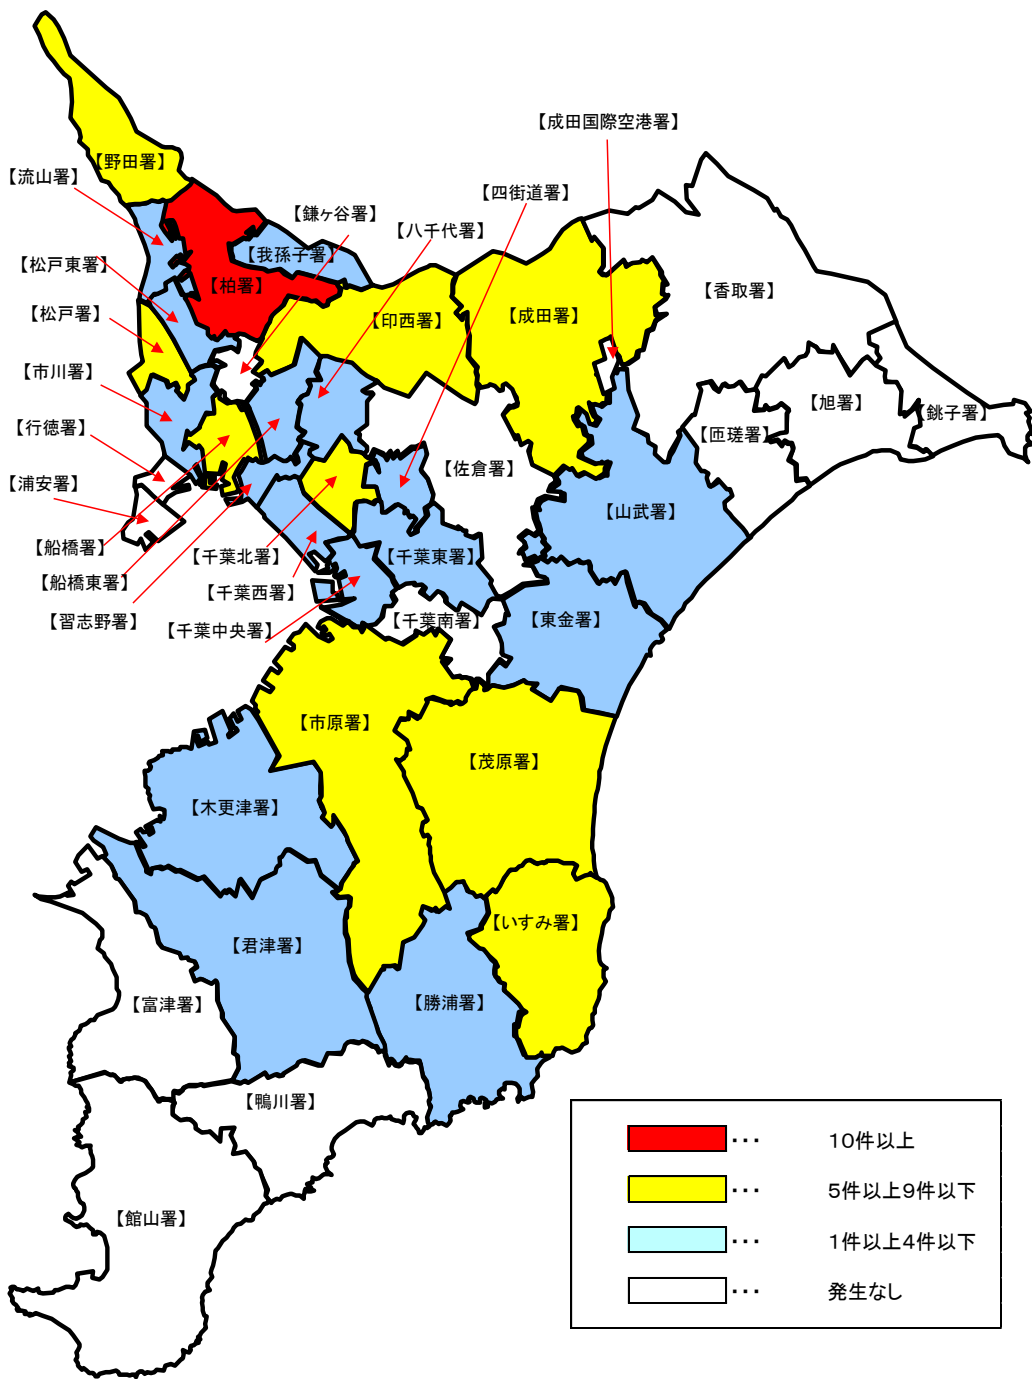

事務所荒しの分析結果（令和6年6月末）

暫定値

令和6年6月末の認知件数114件前年同期比+18件

- ・無締りが約2割、ガラス破りが約5割を占めています。
- ・従業員全員の防犯意識向上を図り、扉や窓の施錠を徹底しましょう。
- ・補助錠や防犯ガラスフィルム等を活用しましょう。

1 過去10年の認知件数の推移

2 月別発生状況

3 各種分析

侵入口別発生状況

侵入手段別発生状況

4 市町村別認知件数

	令和6年 (6月末)	令和5年 (6月末)	前年比	増減率
合計	114	96	18	18.8%
千葉市	13	25	-12	-48.0%
千葉市中央区	4	11	-7	-63.6%
千葉市花見川区	6	4	2	50.0%
千葉市稲毛区	1	4	-3	-75.0%
千葉市若葉区	2	5	-3	-60.0%
千葉市緑区	0	1	-1	-100.0%
市川市	2	10	-8	-80.0%
船橋市	12	8	4	50.0%
松戸市	10	5	5	100.0%
野田市	8	2	6	300.0%
茂原市	2	0	2	-
成田市	1	0	1	-
佐倉市	0	10	-10	-100.0%
東金市	3	3	0	0.0%
習志野市	2	1	1	100.0%
柏市	14	0	14	-
市原市	6	5	1	20.0%
流山市	1	2	-1	-50.0%
八千代市	4	2	2	100.0%
我孫子市	2	4	-2	-50.0%
鎌ヶ谷市	0	1	-1	-100.0%
君津市	1	4	-3	-75.0%
浦安市	0	1	-1	-100.0%
四街道市	4	0	4	-
袖ヶ浦市	1	1	0	0.0%
八街市	0	4	-4	-100.0%
印西市	3	0	3	-
白井市	4	0	4	-
富里市	1	1	0	0.0%
匝瑳市	0	1	-1	-100.0%
山武市	1	1	0	0.0%
いすみ市	5	0	5	-
大網白里市	1	1	0	0.0%
栄町	4	0	4	-
東庄町	0	1	-1	-100.0%
九十九里町	0	1	-1	-100.0%
芝山町	2	0	2	-
長生村	3	0	3	-
長南町	1	2	-1	-50.0%
大多喜町	3	0	3	-

※赤字は増加を示す

※発生のない市町村については省略

5 警察署別認知件数

警察署	令和6年6月末
千葉中央	4
千葉東	2
千葉西南	1
千葉南	0
千葉北	6
習志野	2
八千代	4
船橋	8
船橋東	4
鎌ヶ谷	0
市川	2
行徳	0
浦安	0
松戸	6
松戸東	4
野田	8
柏	14
流山	1
我孫子	2
佐倉	0
四街道	4
成田	5
空港	0
印西	8
香取	0
銚子	0
旭	0
匝瑳	0
山武	3
東金	4
茂原	6
いすみ	5
勝浦	3
市原	6
木更津	1
君津	1
富津	0
館山	0
鴨川	0