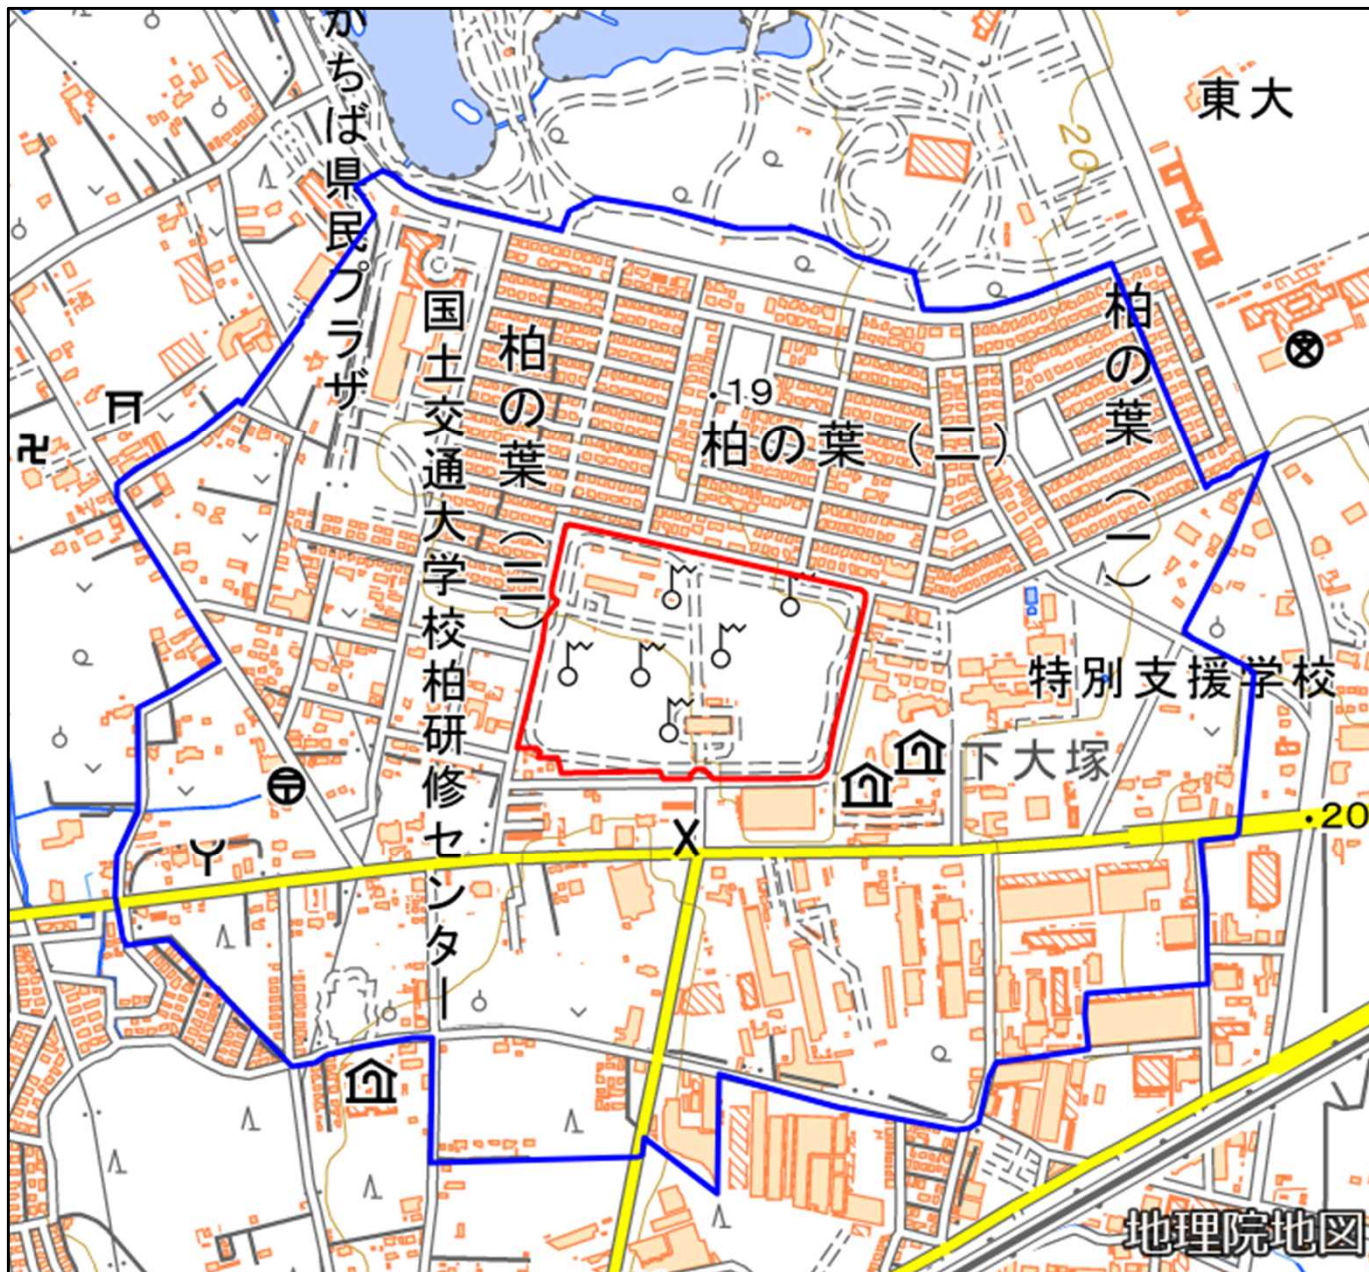

航空自衛隊市ヶ谷基地柏送信所

対象防衛関係施設の所在地	千葉県柏市	十余二百七十五番地四
対象防衛関係施設の区域	千葉県柏市	十余二（次の図面に示す部分に限る。）
対象防衛関係施設に係る対象施設周辺地域	千葉県柏市	柏の葉及び十余二（いずれも次の図面に示す部分に限る。）
	千葉県流山市	駒木及び駒木台（いずれも次の図面に示す部分に限る。）
備考		
<p>一 「次の図面」は省略し、その図面を防衛省に備え置いて縦覧に供する。</p> <p>二 側端の一方のみがこの表の対象防衛関係施設に係る対象施設周辺地域の項下欄に掲げる区域に含まれる道路の区間のうち当該区域に含まれない道路の部分及び側端の少なくとも一方が当該区域に接する道路の区間並びにこれらの道路の区間に接する交差点は、対象施設周辺地域に含まれるものとする。</p> <p>三 側端の少なくとも一方がこの表の対象防衛関係施設に係る対象施設周辺地域の項下欄に掲げる区域に接する水面の区間は、対象施設周辺地域に含まれるものとする。</p> <p>四 この表下欄に掲げる行政区画その他の区域に変更があっても、対象防衛関係施設の区域及び対象防衛関係施設に係る対象施設周辺地域は、なお従前の例による。</p>		

航空自衛隊市ヶ谷基地柏送信所周辺地域 (千葉県柏市十余二175番地4)

この地図は、縮尺2万5,000分の1の地形図相当の誤差を有しております。また、地図上に記載した区域を示す線はデータ作成上の誤差を含んでいます。そのため、区域の概略の位置を示す参考図として御利用ください。なお、対象施設の区域及び対象施設周辺地域に御不明な点がある場合には、対象施設の管理者にお問い合わせください。

国土地理院の地理院地図を利用

対象施設の区域

対象施設周辺地域