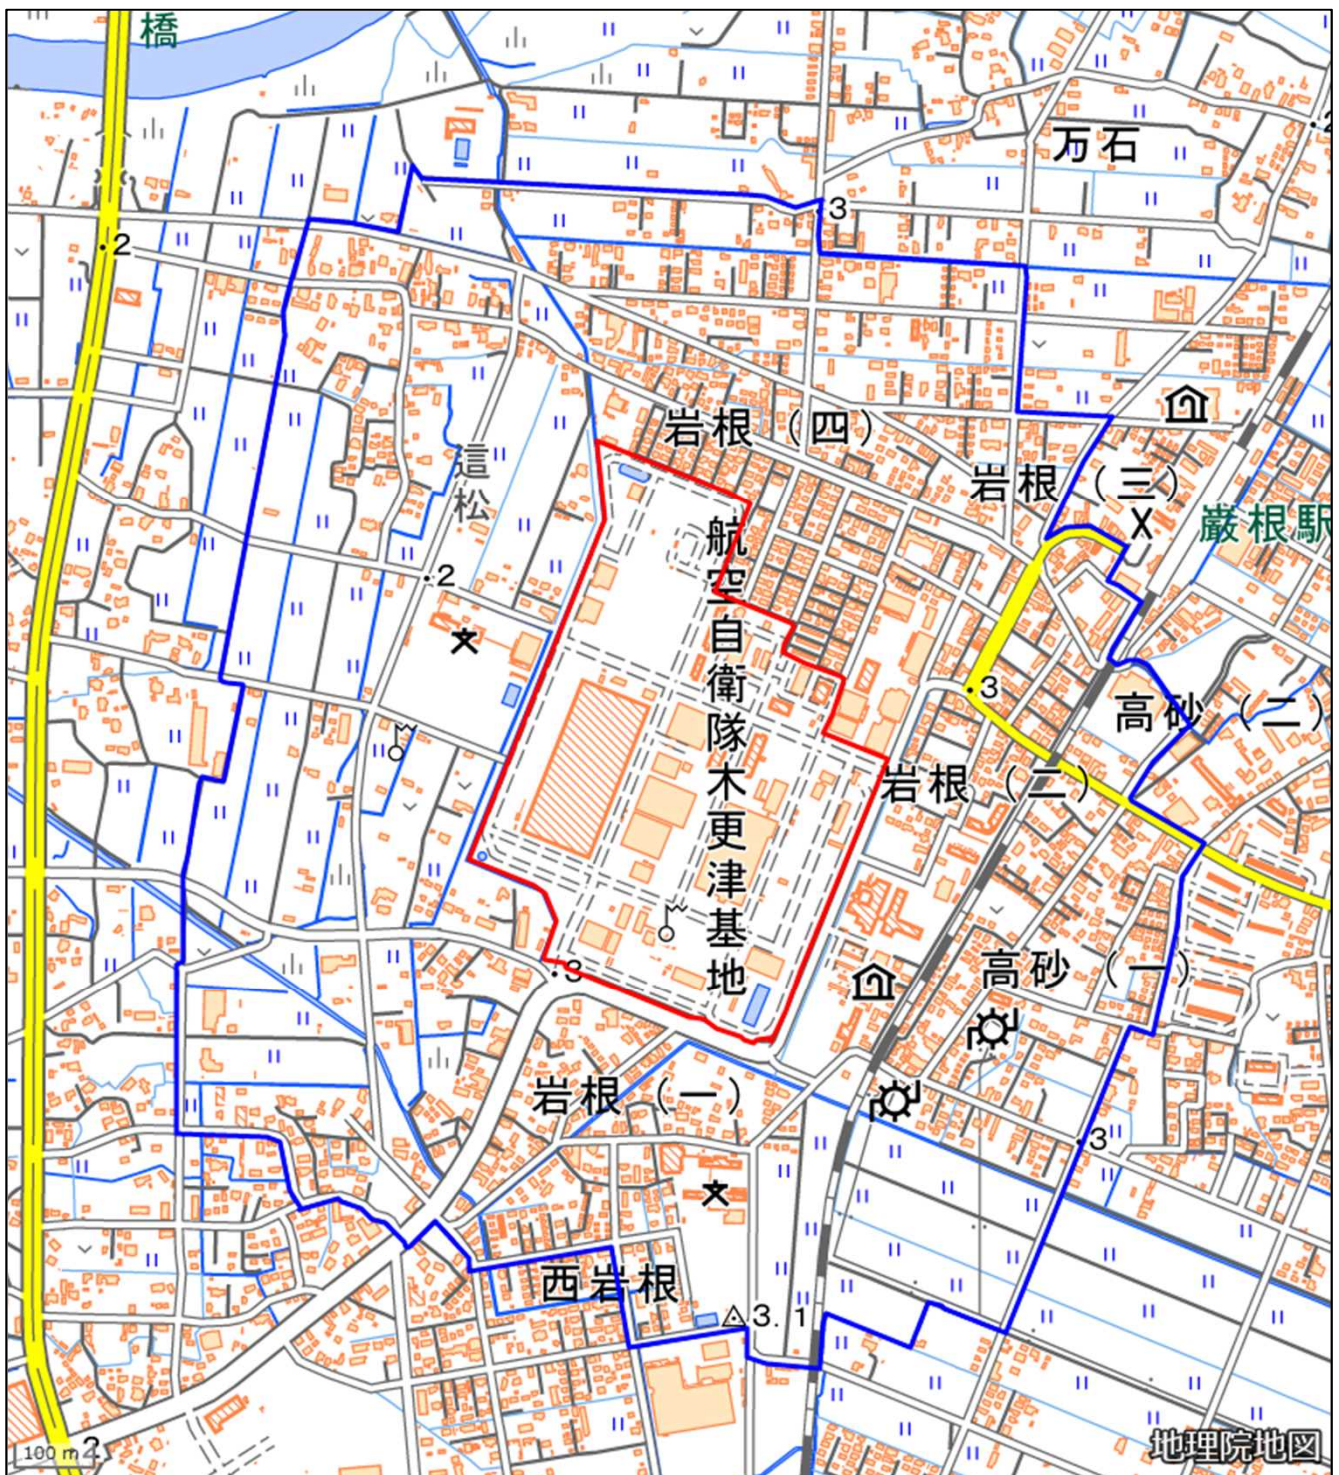

航空自衛隊木更津分屯基地

対象防衛関係施設の所在地	千葉県木更津市	岩根一丁目四番一号
対象防衛関係施設の区域	千葉県木更津市	岩根一丁目及び三丁目並びに久津間（いずれも次の図面に示す部分に限る。）
対象防衛関係施設に係る対象施設周辺地域	千葉県木更津市	岩根一丁目から三丁目（次の図面に示す部分に限る。）まで及び四丁目、江川（次の図面に示す部分に限る。）、久津間（次の図面に示す部分に限る。）、高砂一丁目及び二丁目（いずれも次の図面に示す部分に限る。）、高柳（次の図面に示す部分に限る。）、西岩根（次の図面に示す部分に限る。）並びに万石（次の図面に示す部分に限る。）
備考		
<p>一 「次の図面」は省略し、その図面を防衛省に備え置いて縦覧に供する。</p> <p>二 側端の一方のみがこの表の対象防衛関係施設に係る対象施設周辺地域の項下欄に掲げる区域に含まれる道路の区間のうち当該区域に含まれない道路の部分及び側端の少なくとも一方が当該区域に接する道路の区間並びにこれらの道路の区間に接する交差点は、対象施設周辺地域に含まれるものとする。</p> <p>三 側端の少なくとも一方がこの表の対象防衛関係施設に係る対象施設周辺地域の項下欄に掲げる区域に接する水面及び線路敷の区間は、対象施設周辺地域に含まれるものとする。</p> <p>四 この表下欄に掲げる行政区画その他の区域に変更があっても、対象防衛関係施設の区域及び対象防衛関係施設に係る対象施設周辺地域は、なお従前の例による。</p>		

# 航空自衛隊木更津分屯基地周辺地域 (千葉県木更津市岩根1丁目4番1号)

この地図は、縮尺2万5,000分の1の地形図相当の誤差を有しております。また、地図上に記載した区域を示す線はデータ作成上の誤差を含んでいます。そのため、区域の概略の位置を示す参考図として御利用ください。なお、対象施設の区域及び対象施設周辺地域に御不明な点がある場合には、対象施設の管理者にお問い合わせください。

国土地理院の地理院地図を利用

対象施設の区域

対象施設周辺地域