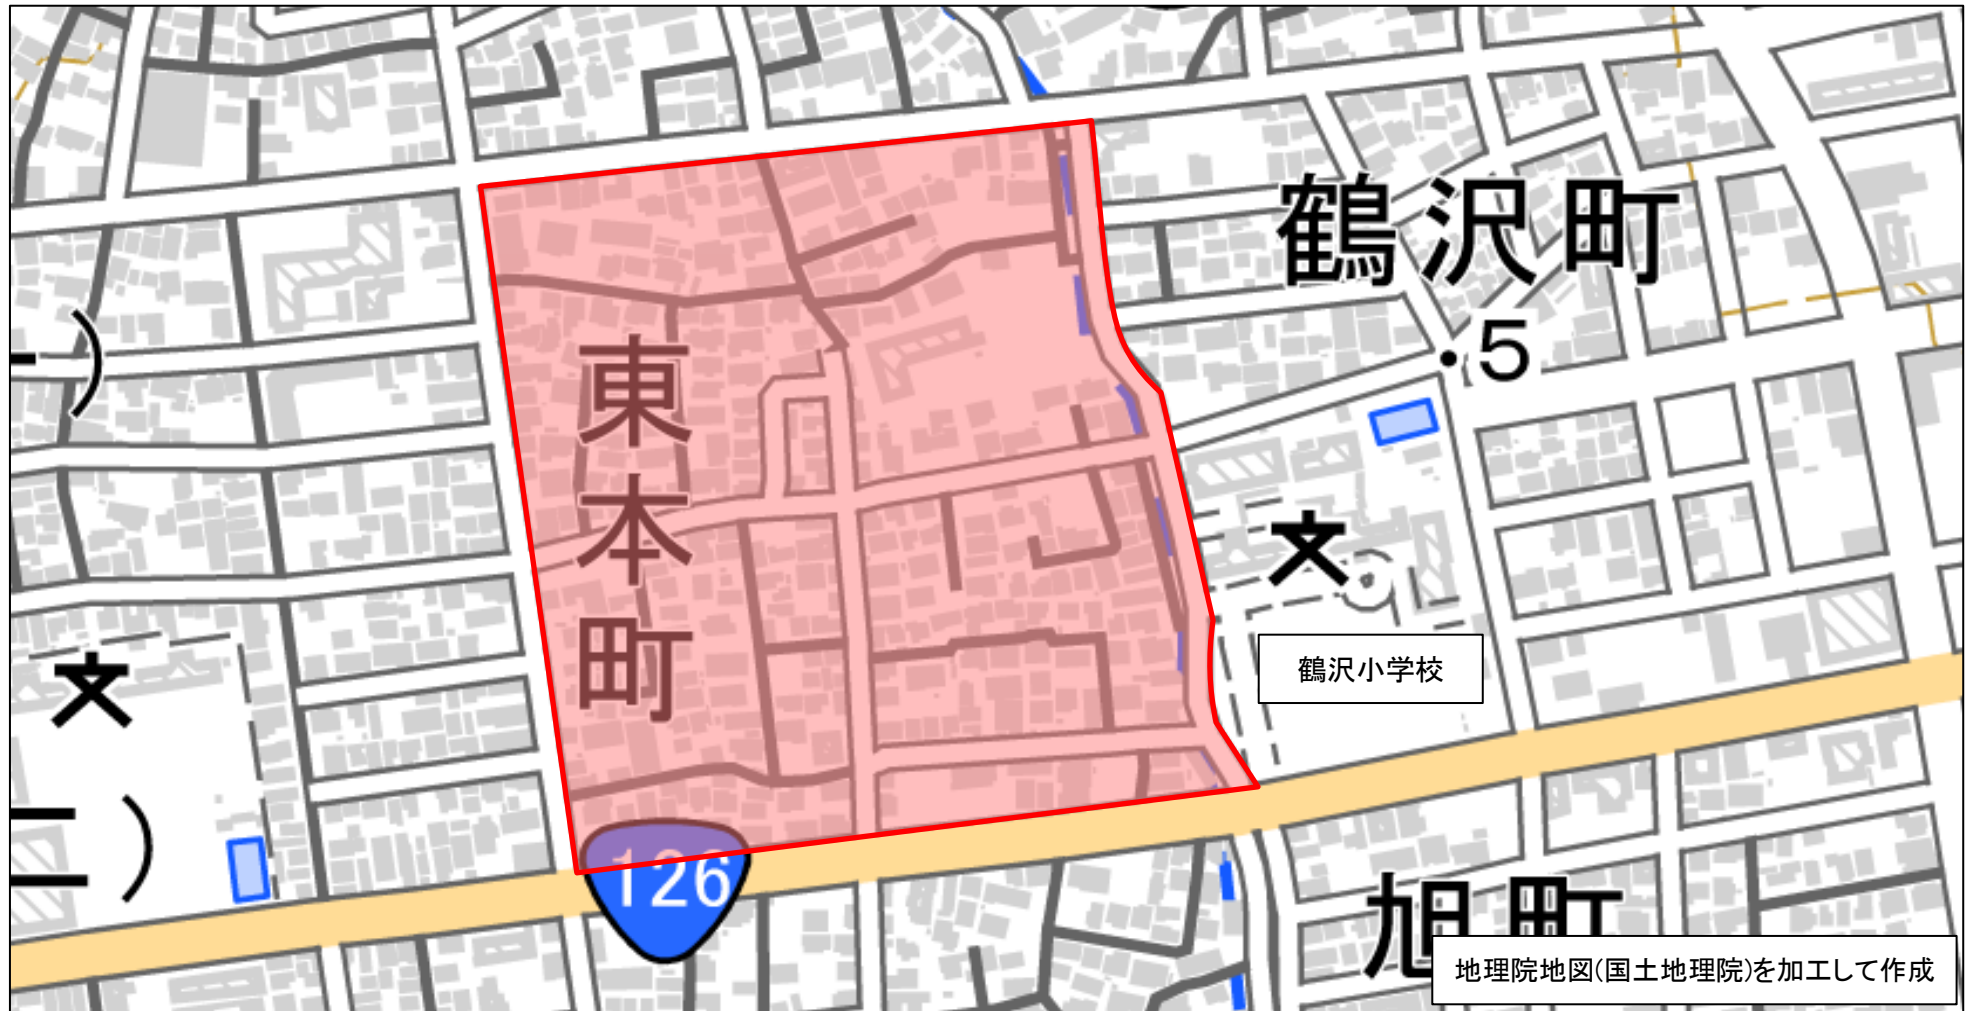

番号	管内	市区町村	地区名	整備年度
3	千葉中央	千葉市中央区	鶴沢小学校西側地区	H24年度

※赤枠内がゾーン30範囲