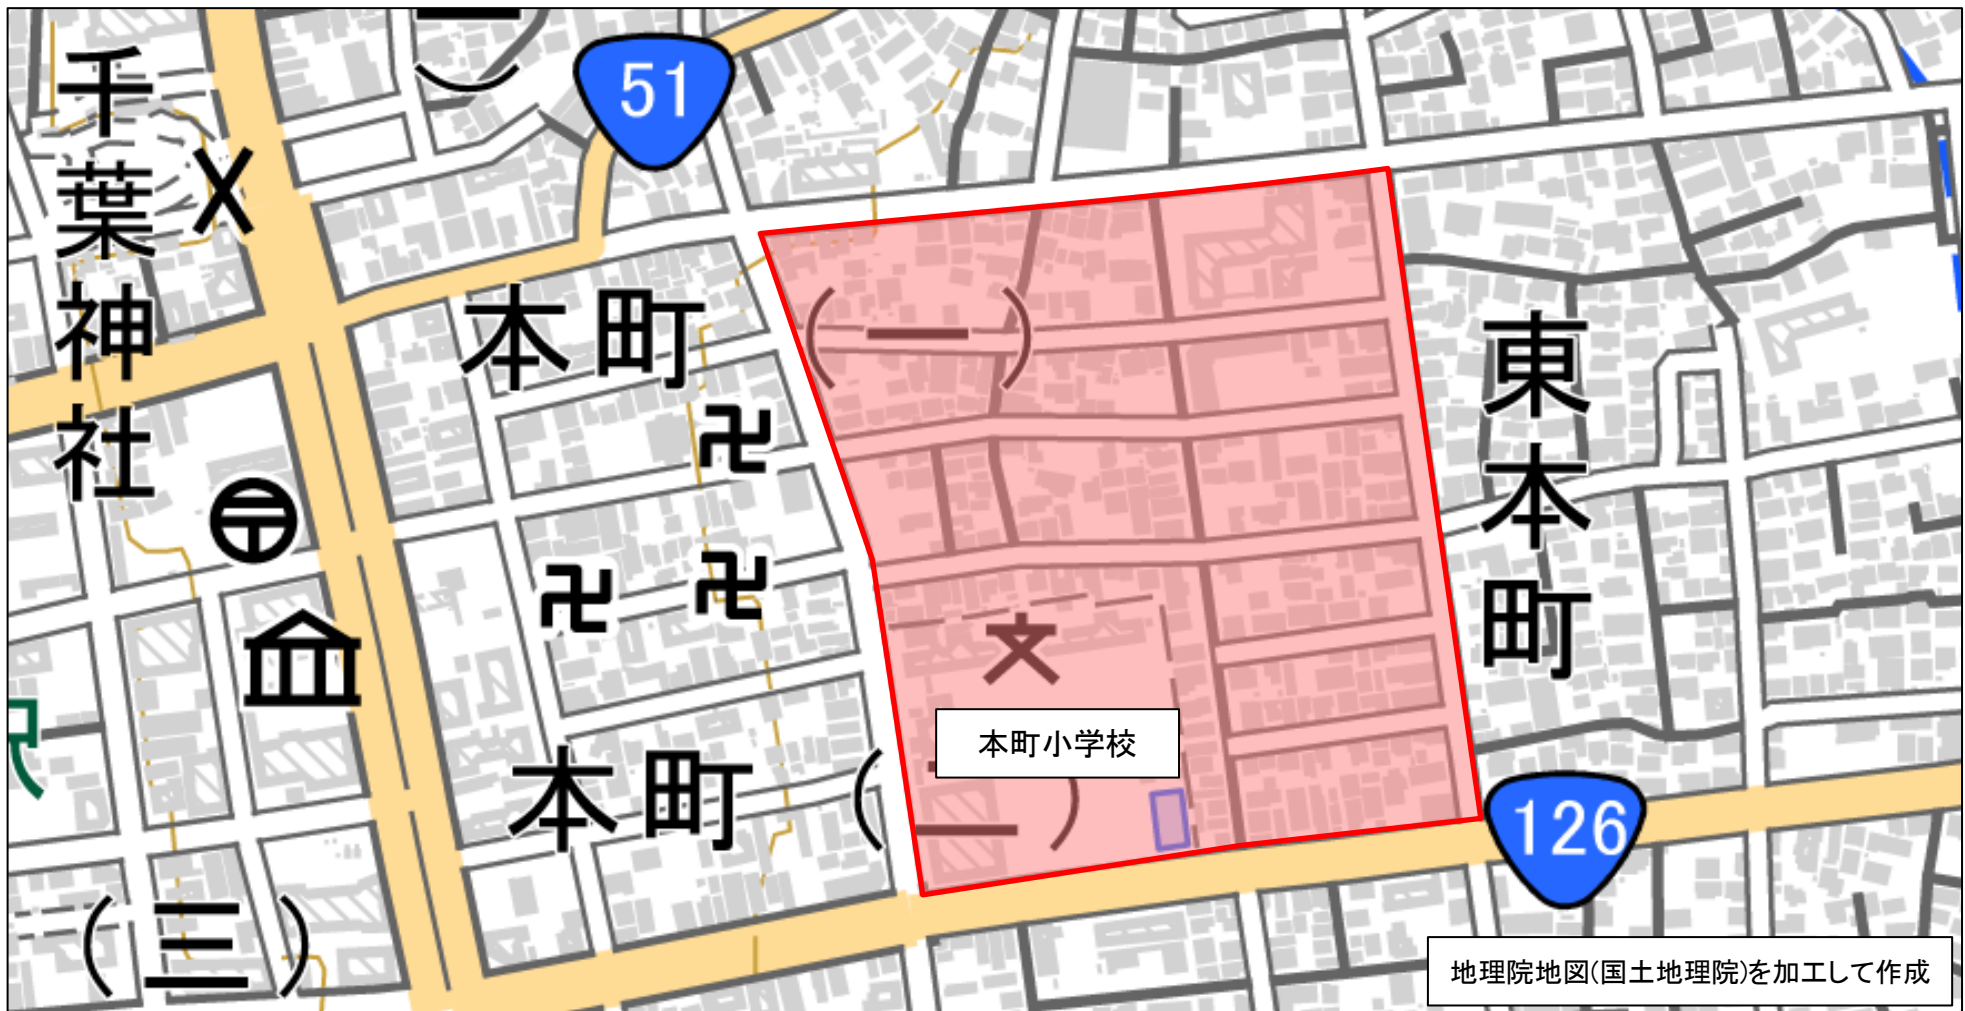

番号	管内	市区町村	地区名	整備年度
4	千葉中央	千葉市中央区	東本町地区	H24年度

※赤枠内がゾーン30範囲