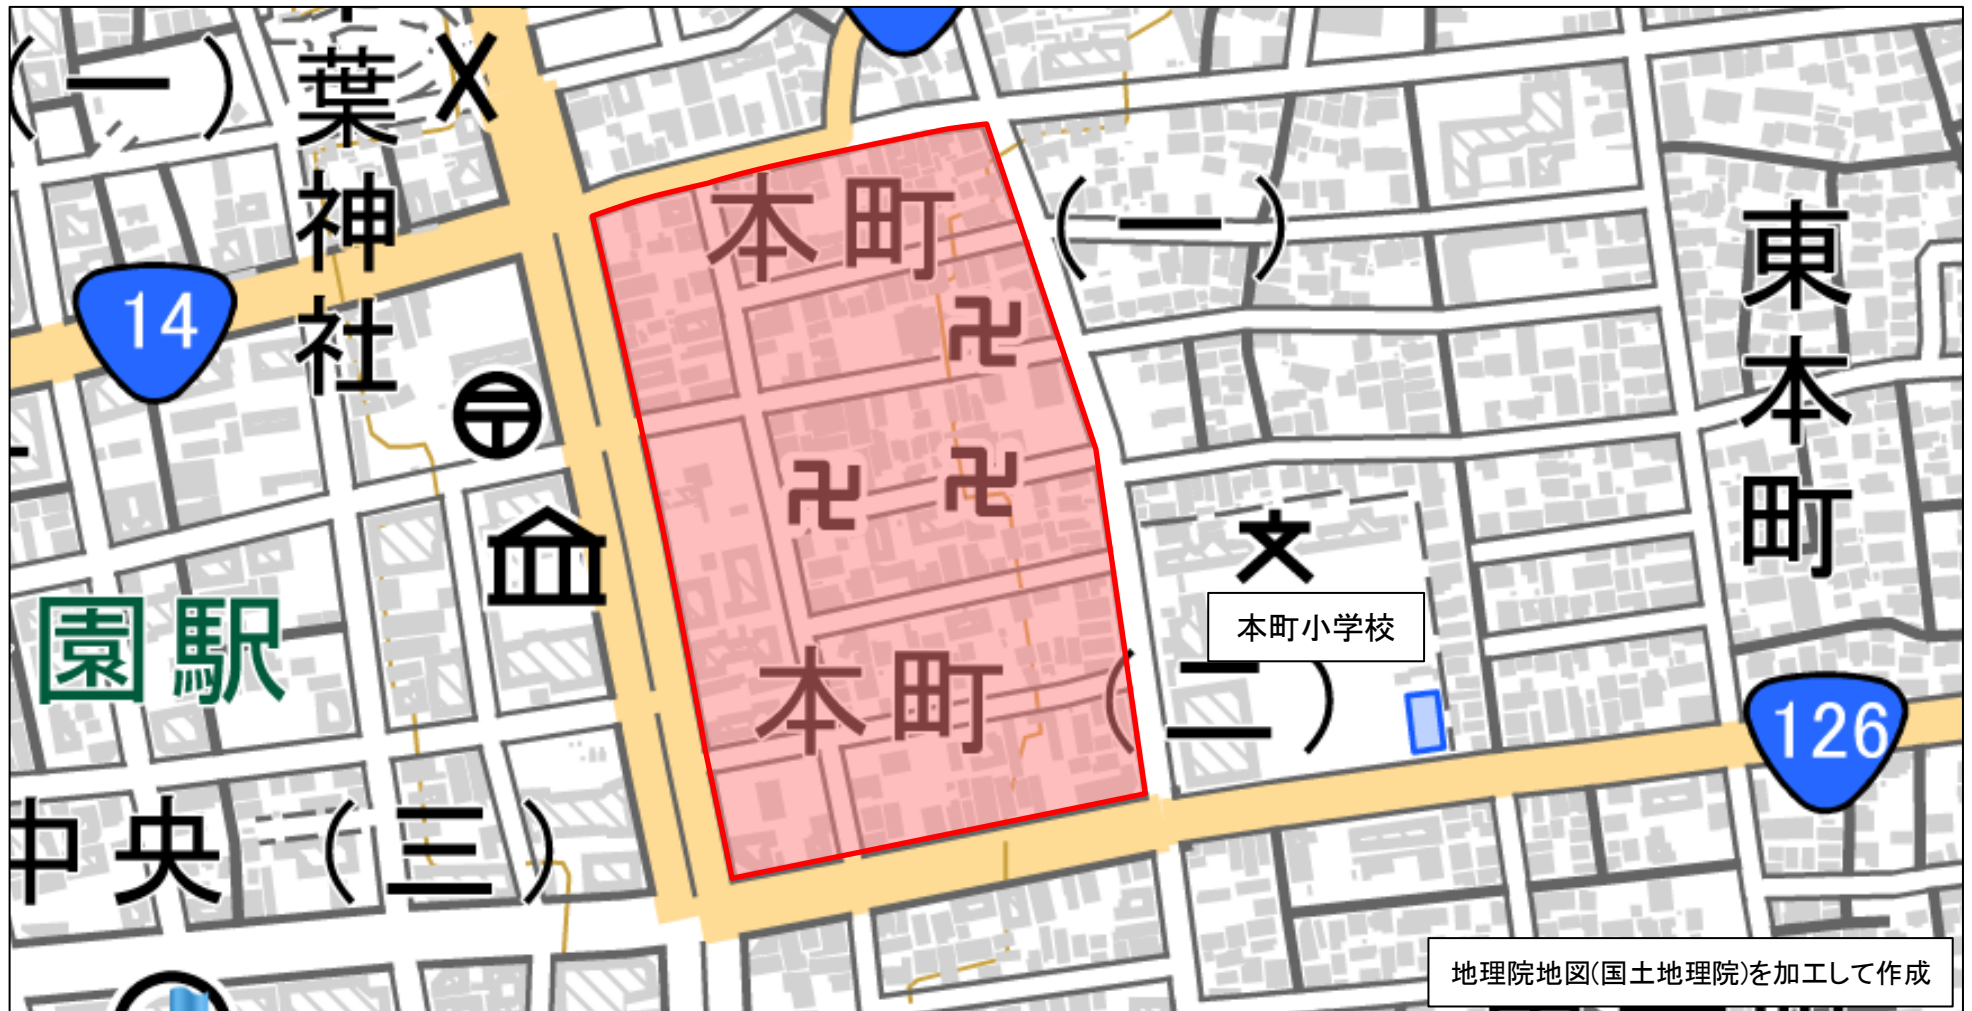

番号	管内	市区町村	地区名	整備年度
5	千葉中央	千葉市中央区	本町1丁目地区	H24年度

※赤枠内がゾーン30範囲