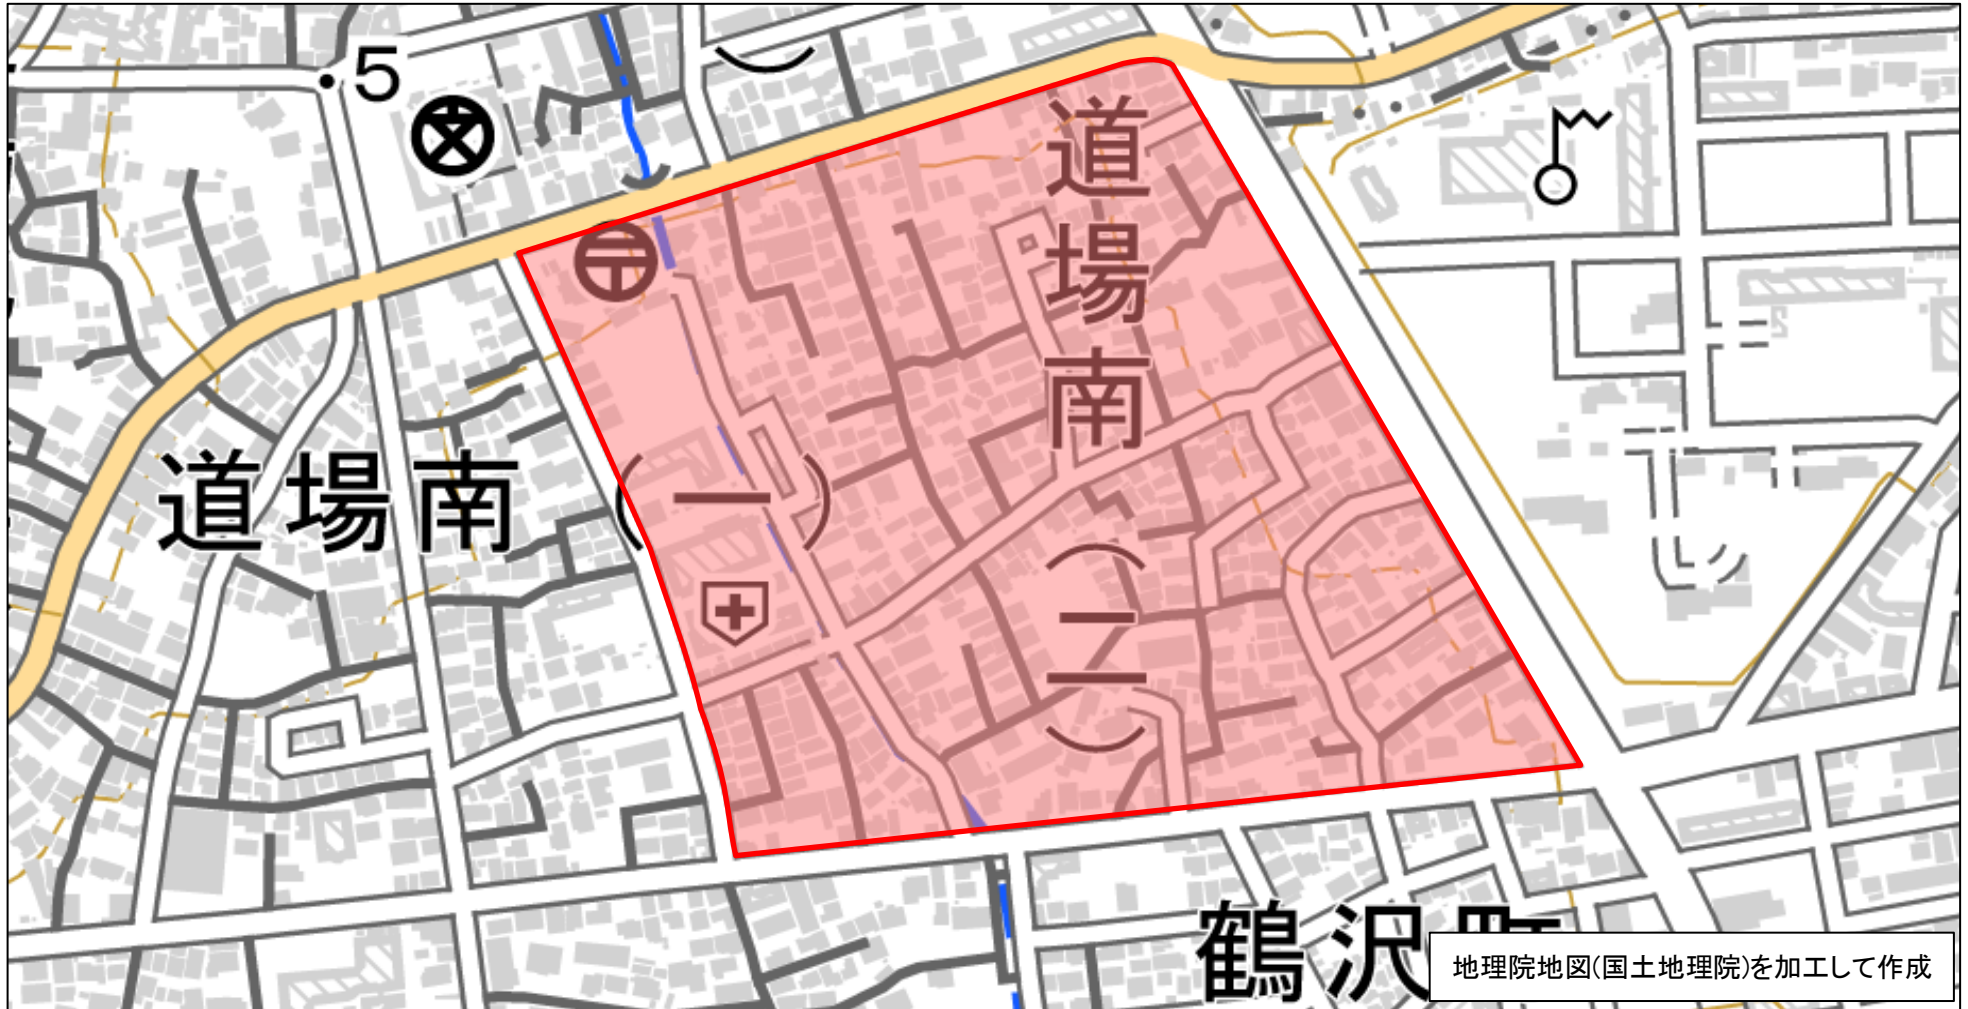

番号	管内	市区町村	地区名	整備年度
6	千葉中央	千葉市中央区	道場南2丁目地区	H24年度

※赤枠内がゾーン30範囲