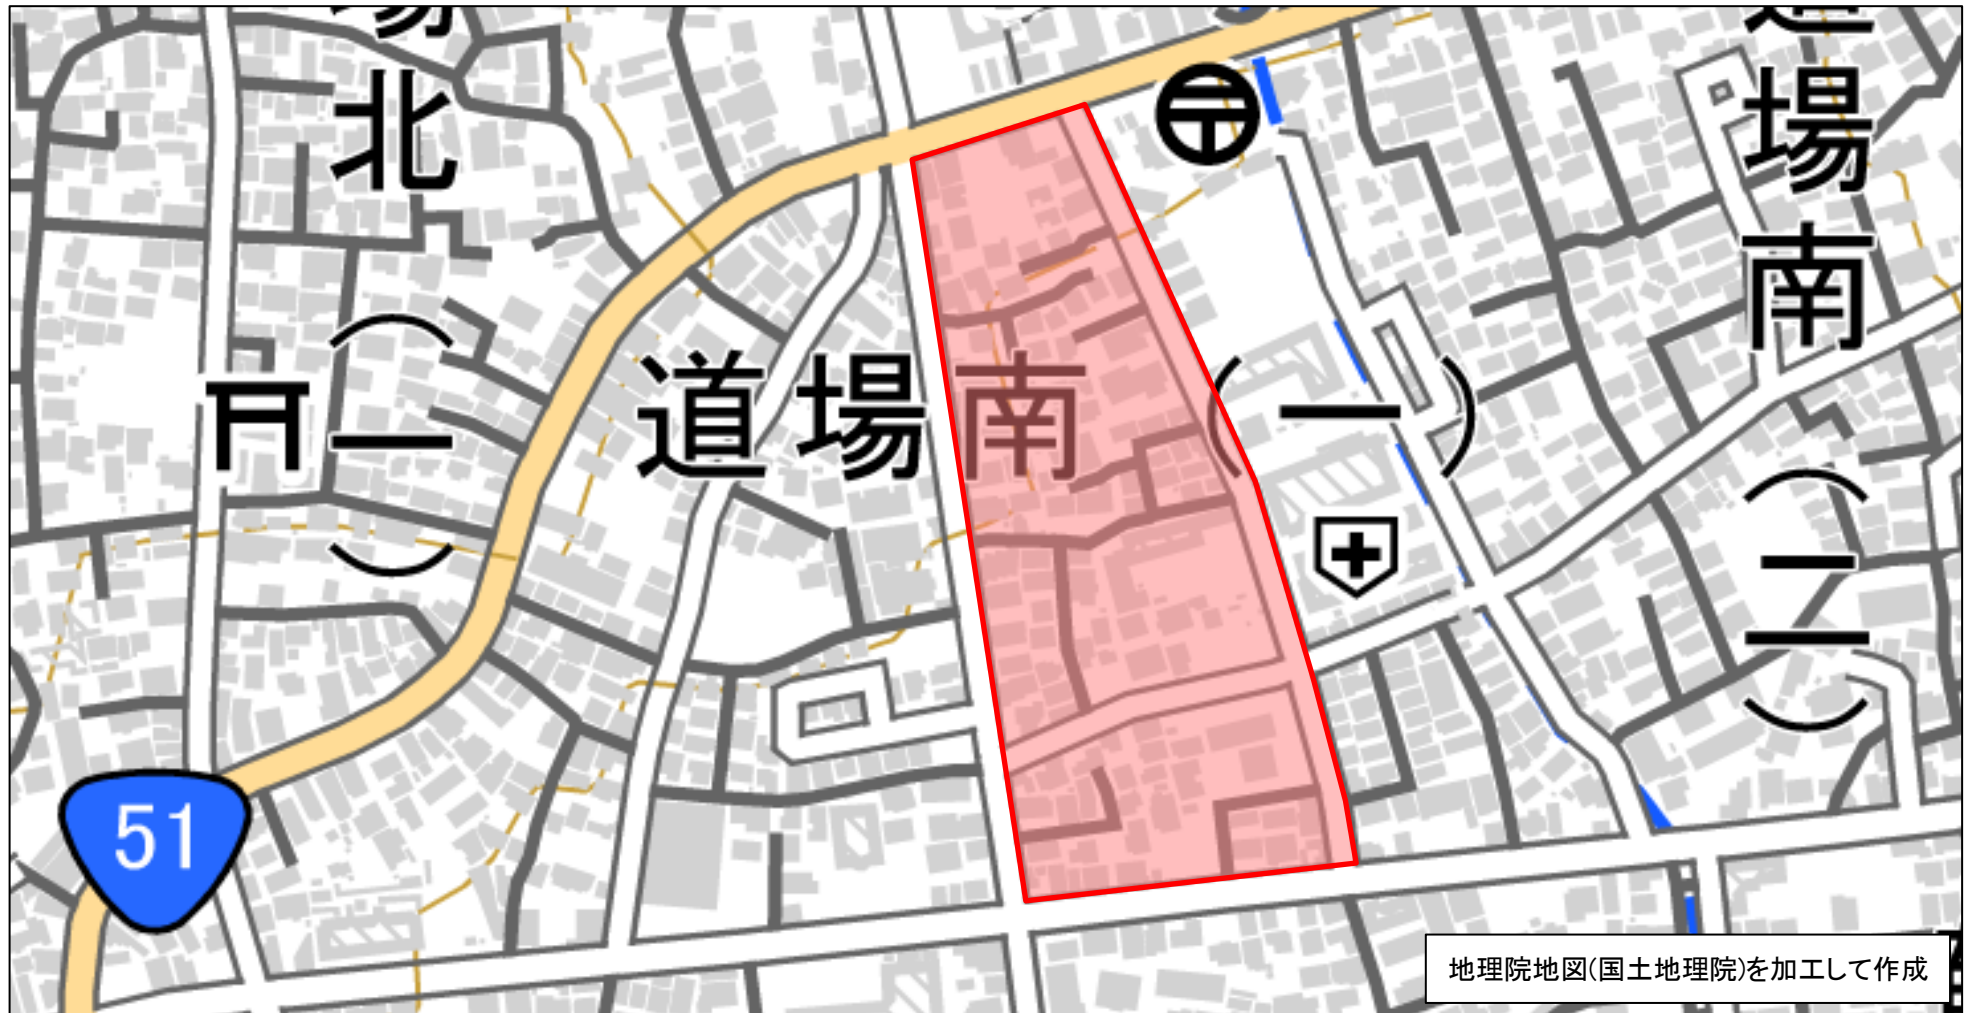

番号	管内	市区町村	地区名	整備年度
7	千葉中央	千葉市中央区	道場南1丁目地区	H24年度

※赤枠内がゾーン30範囲