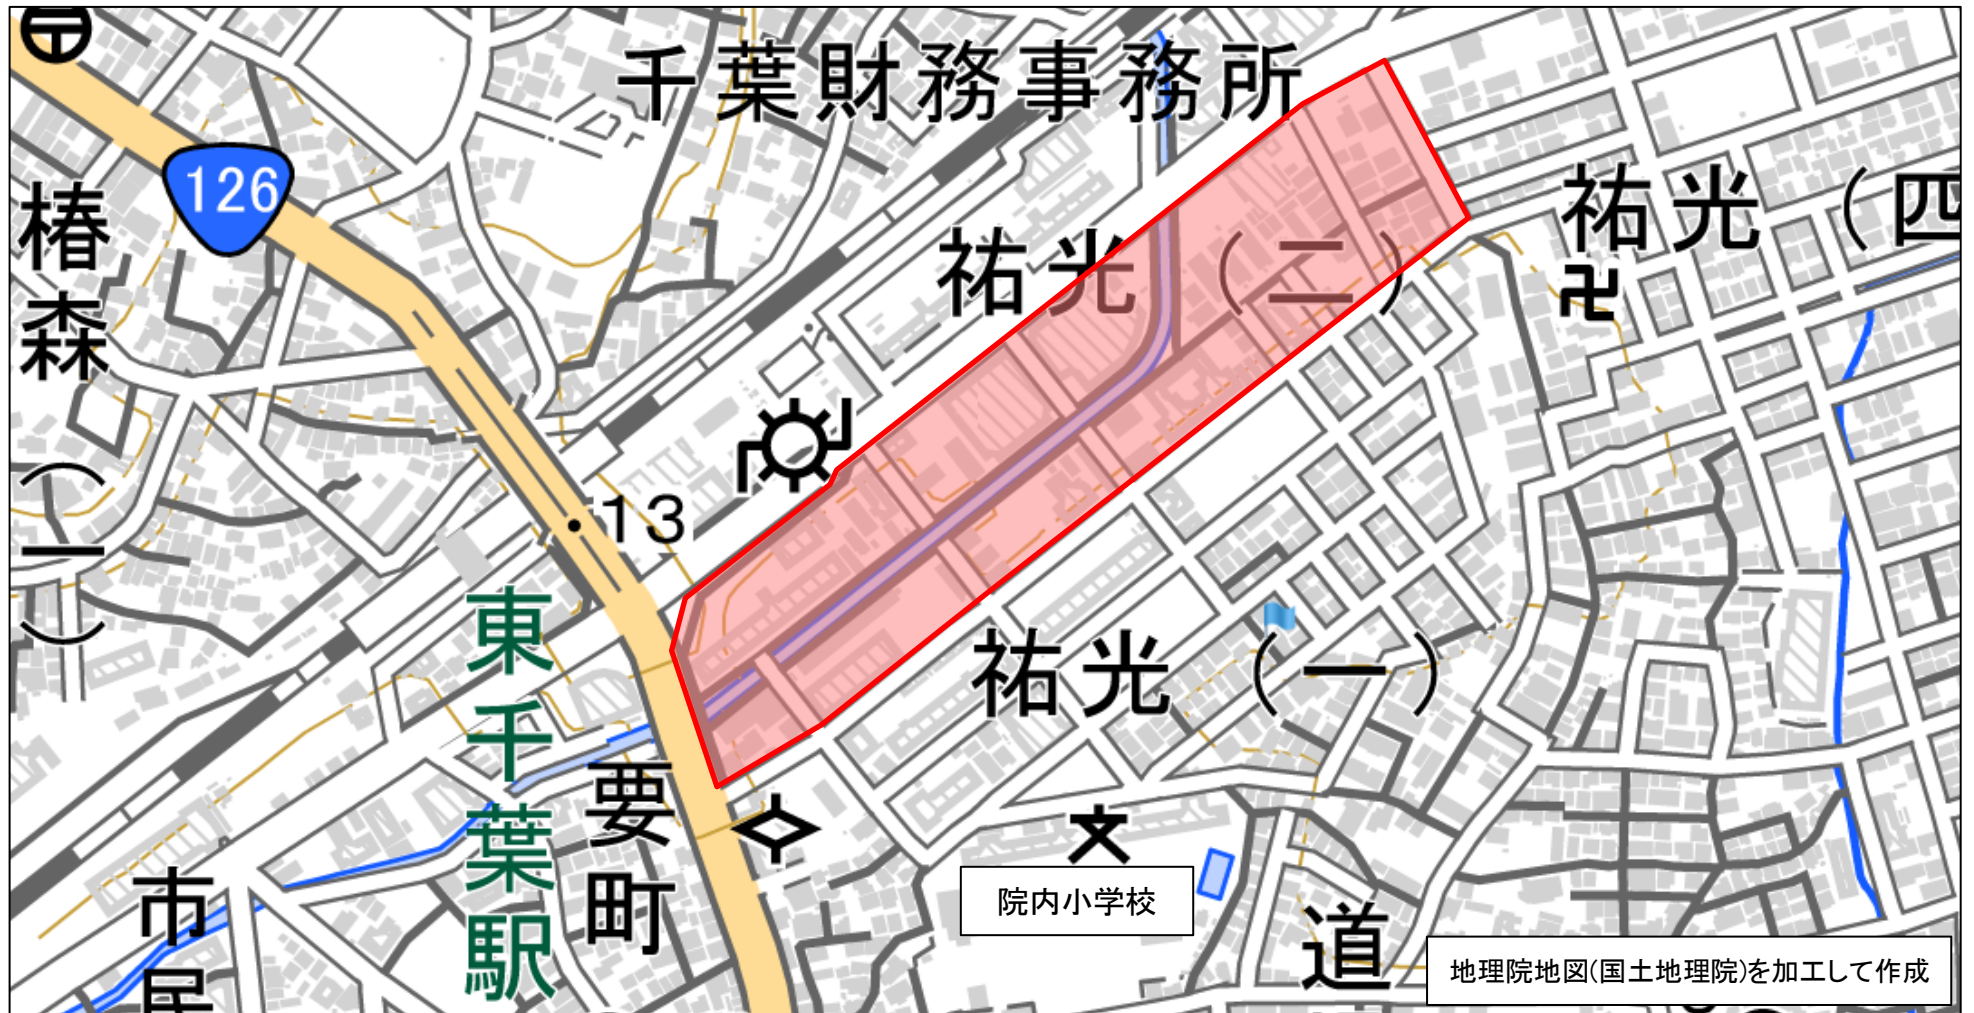

番号	管内	市区町村	地区名	整備年度
9	千葉中央	千葉市中央区	祐光2丁目地区	H25年度

※赤枠内がゾーン30範囲