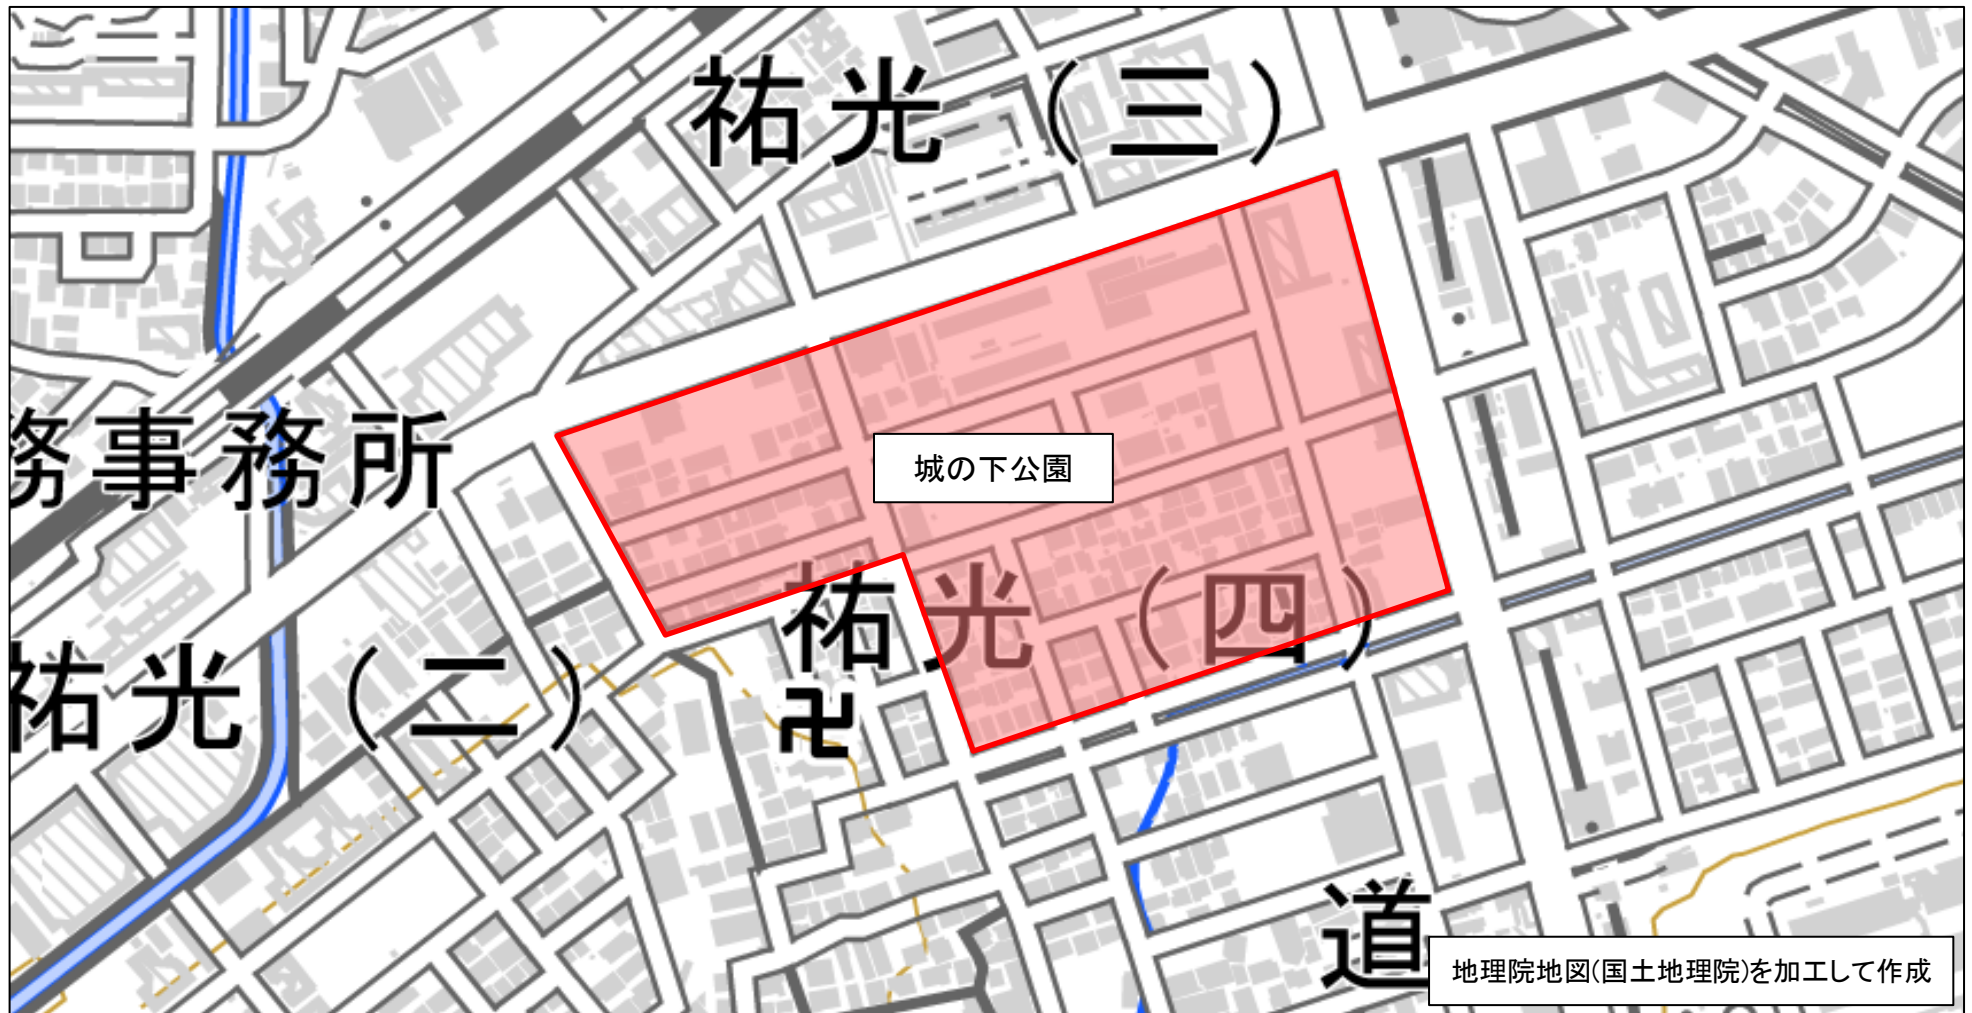

番号	管内	市区町村	地区名	整備年度
10	千葉中央	千葉市中央区	祐光4丁目地区	H25年度

※赤枠内がゾーン30範囲