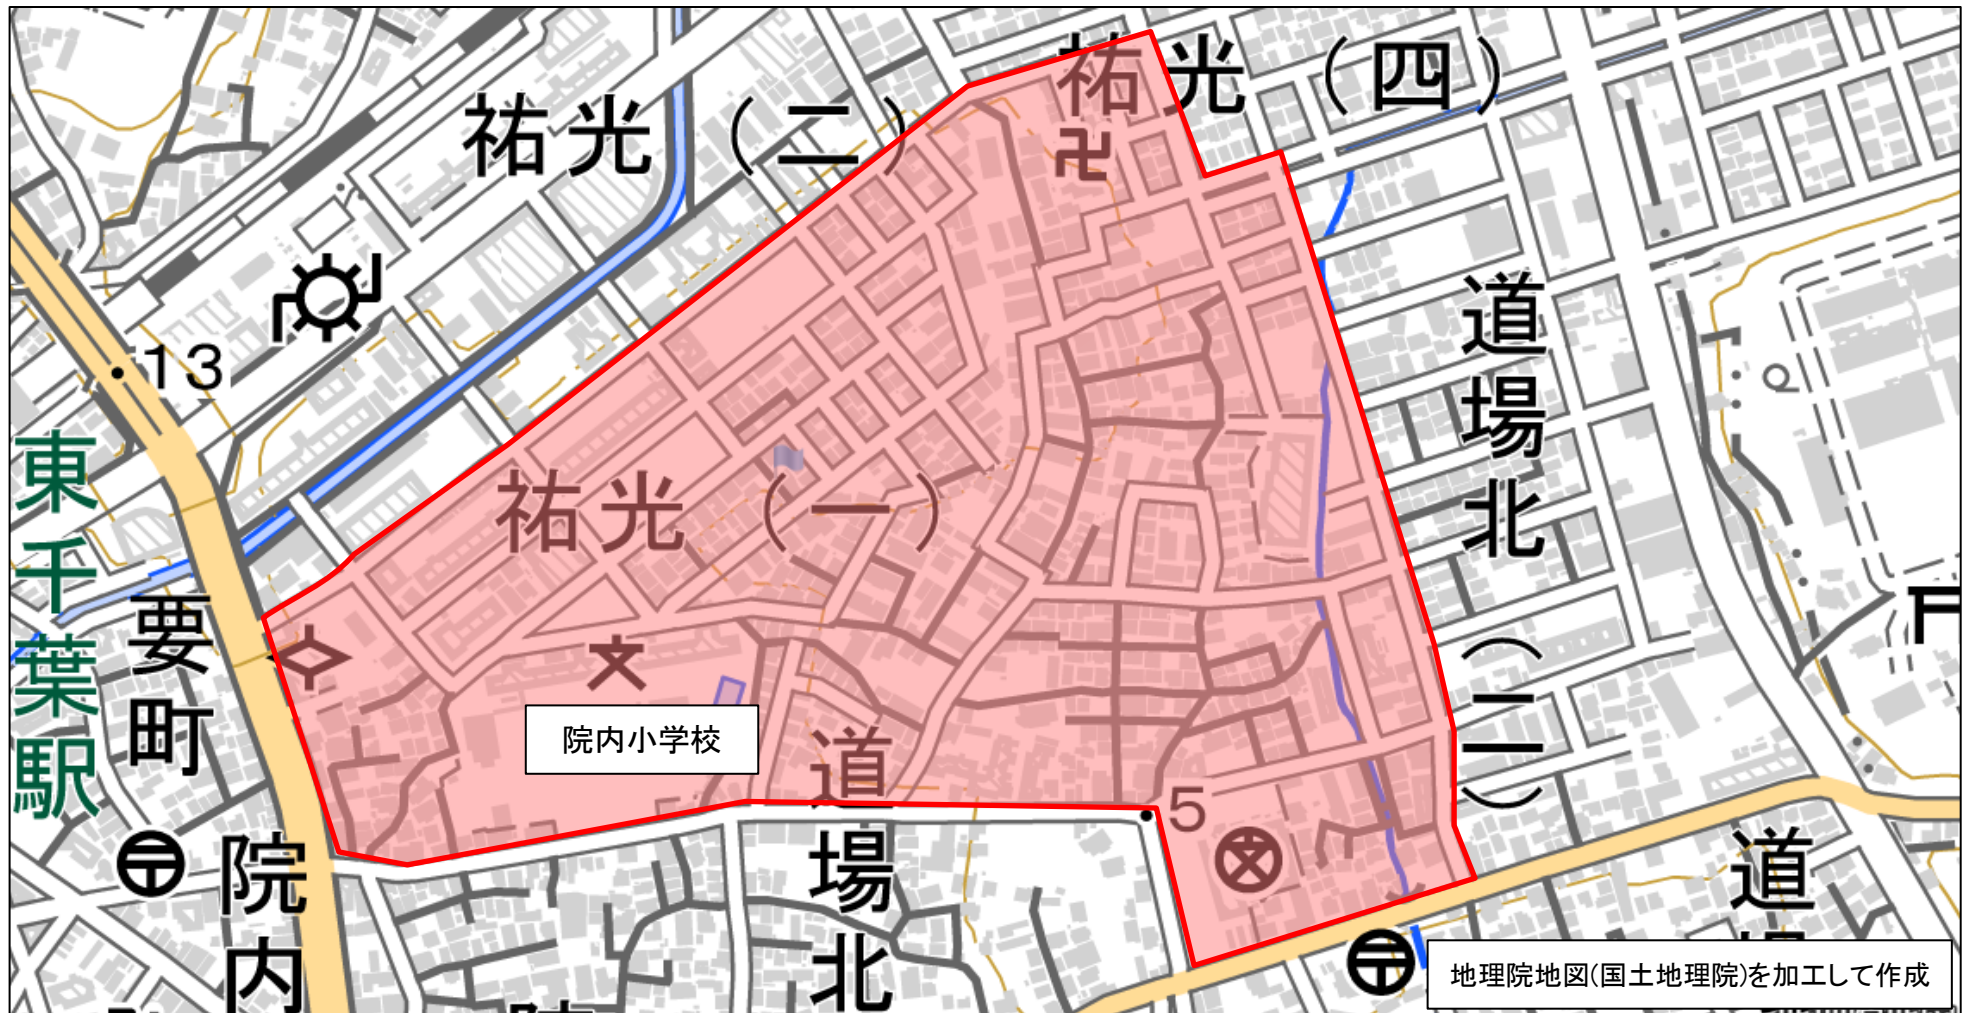

番号	管内	市区町村	地区名	整備年度
11	千葉中央	千葉市中央区	祐光1丁目地区	H25年度

※赤枠内がゾーン30範囲