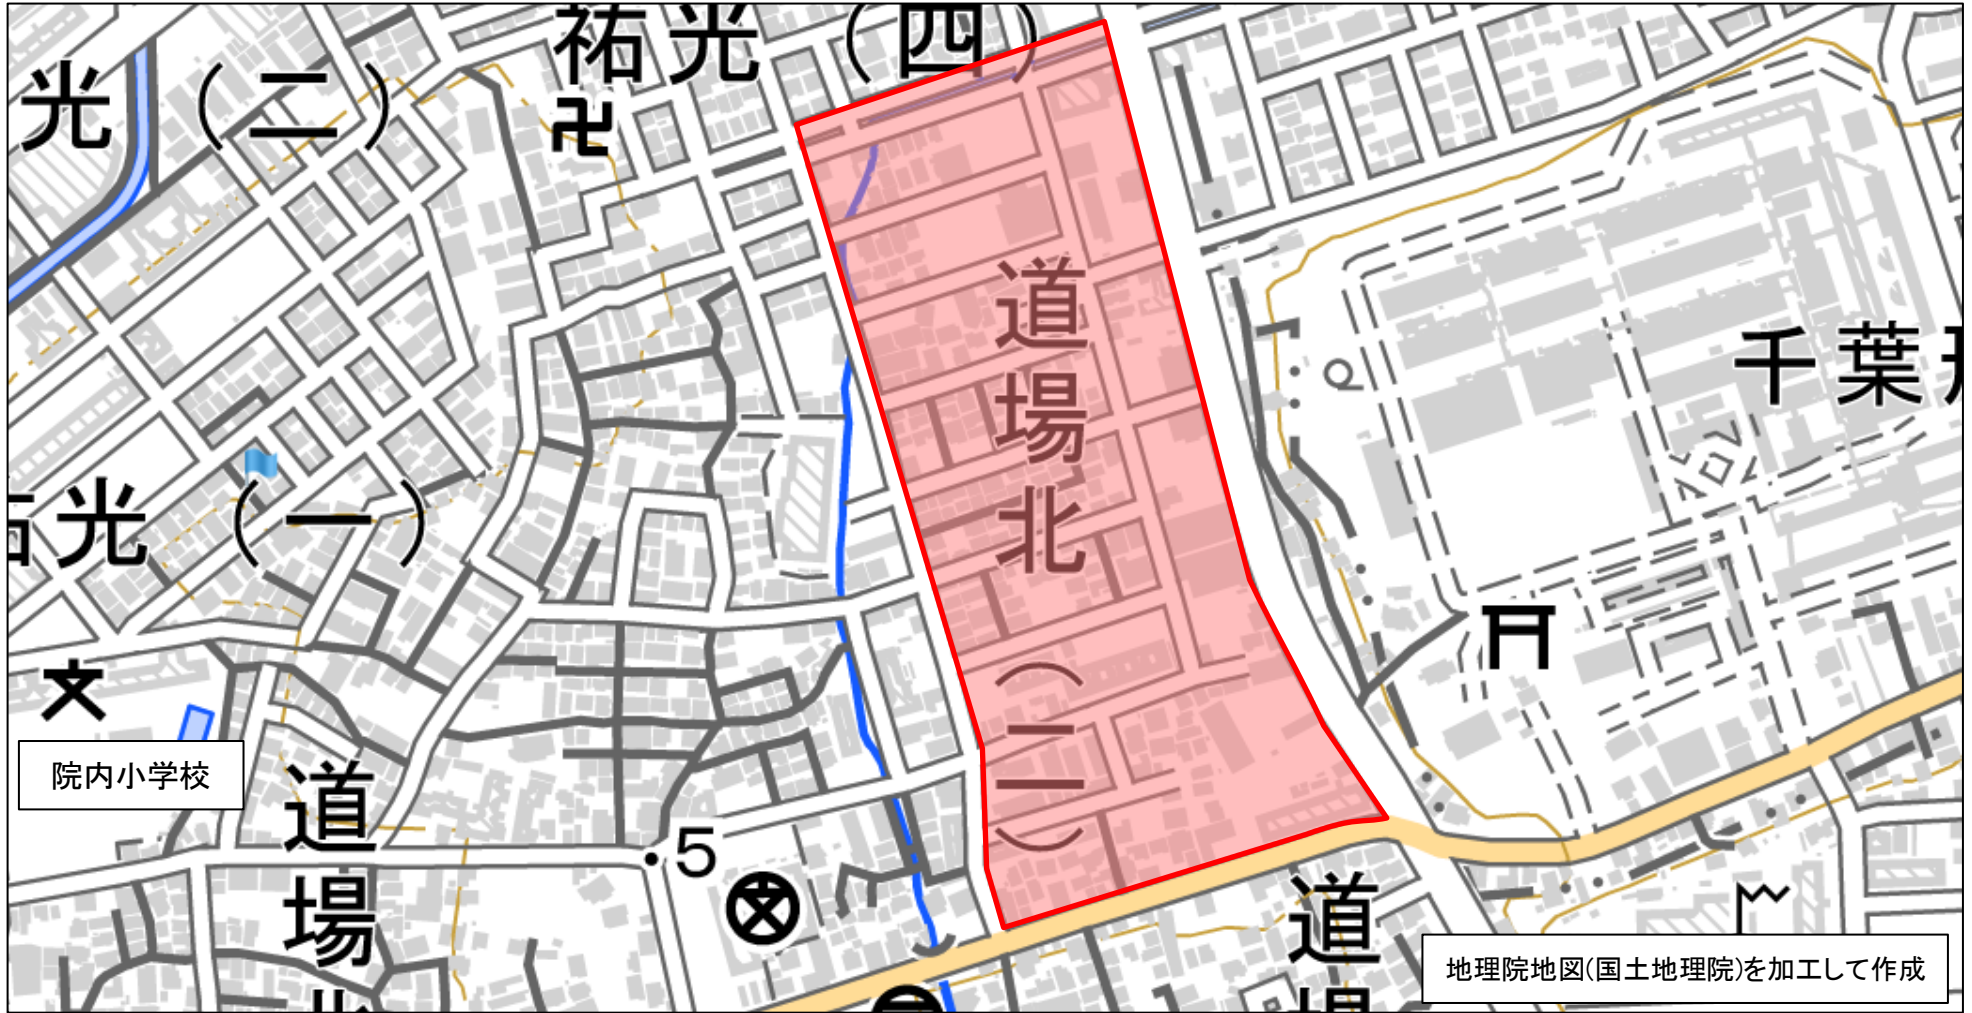

番号	管内	市区町村	地区名	整備年度
13	千葉中央	千葉市中央区	道場北2丁目地区	H25年度

※赤枠内がゾーン30範囲