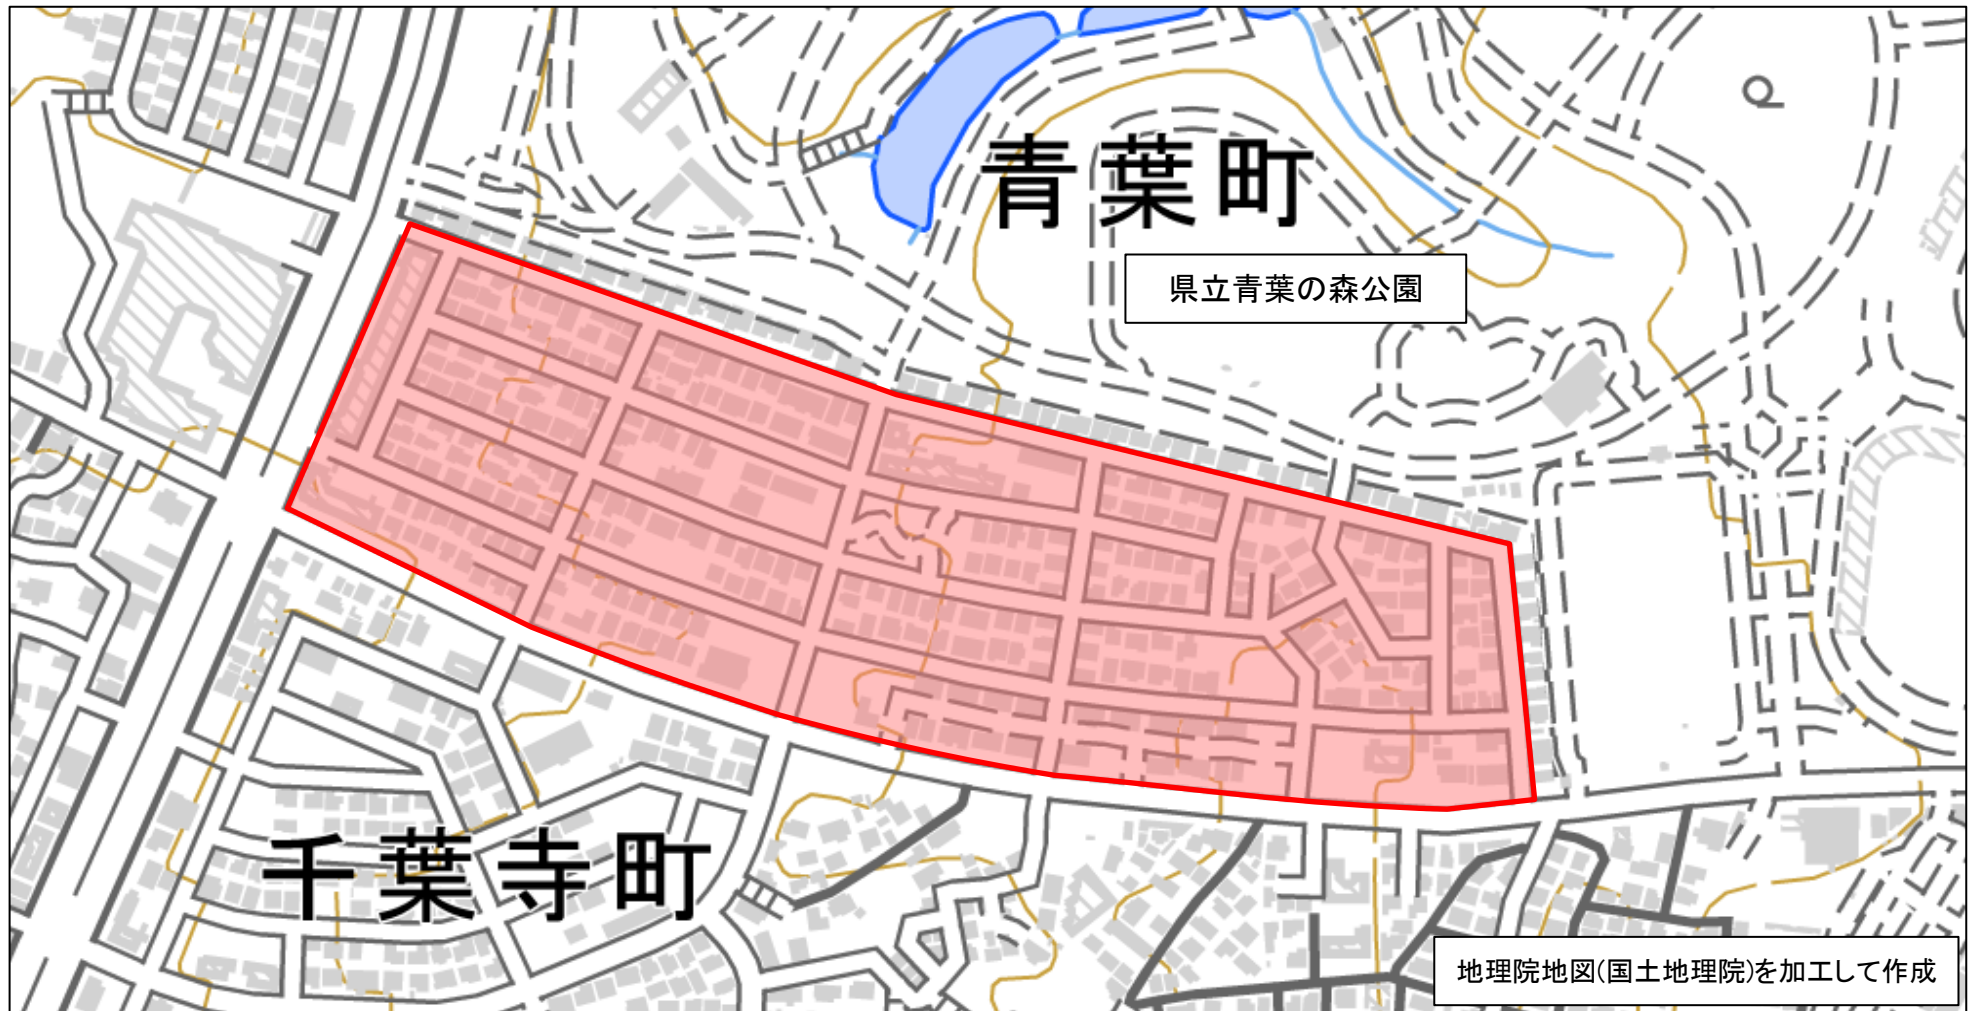

番号	管内	市区町村	地区名	整備年度
143	千葉中央	千葉市中央区	青葉町地区	H29年度

※赤枠内がゾーン30範囲