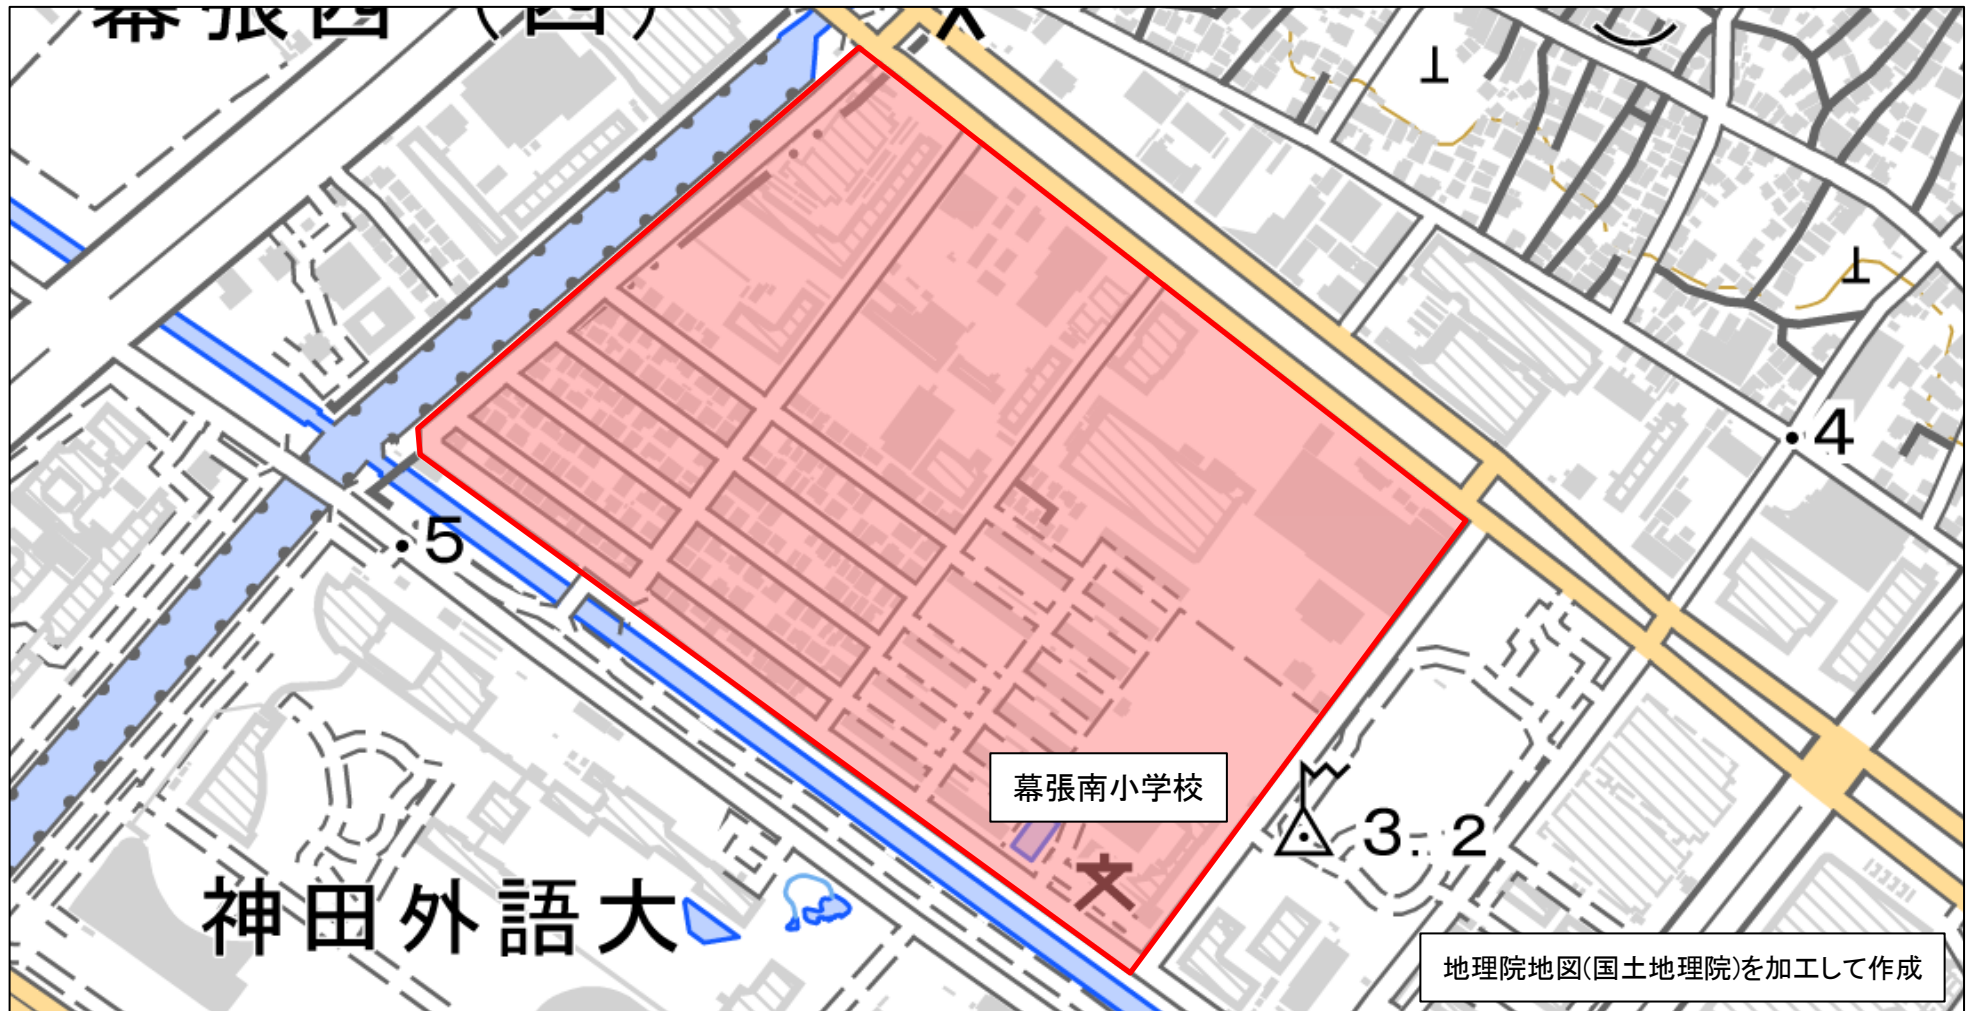

番号	管内	市区町村	地区名	整備年度
56	千葉西	千葉市花見川区	幕張南小学校地区	H27年度

※赤枠内がゾーン30範囲