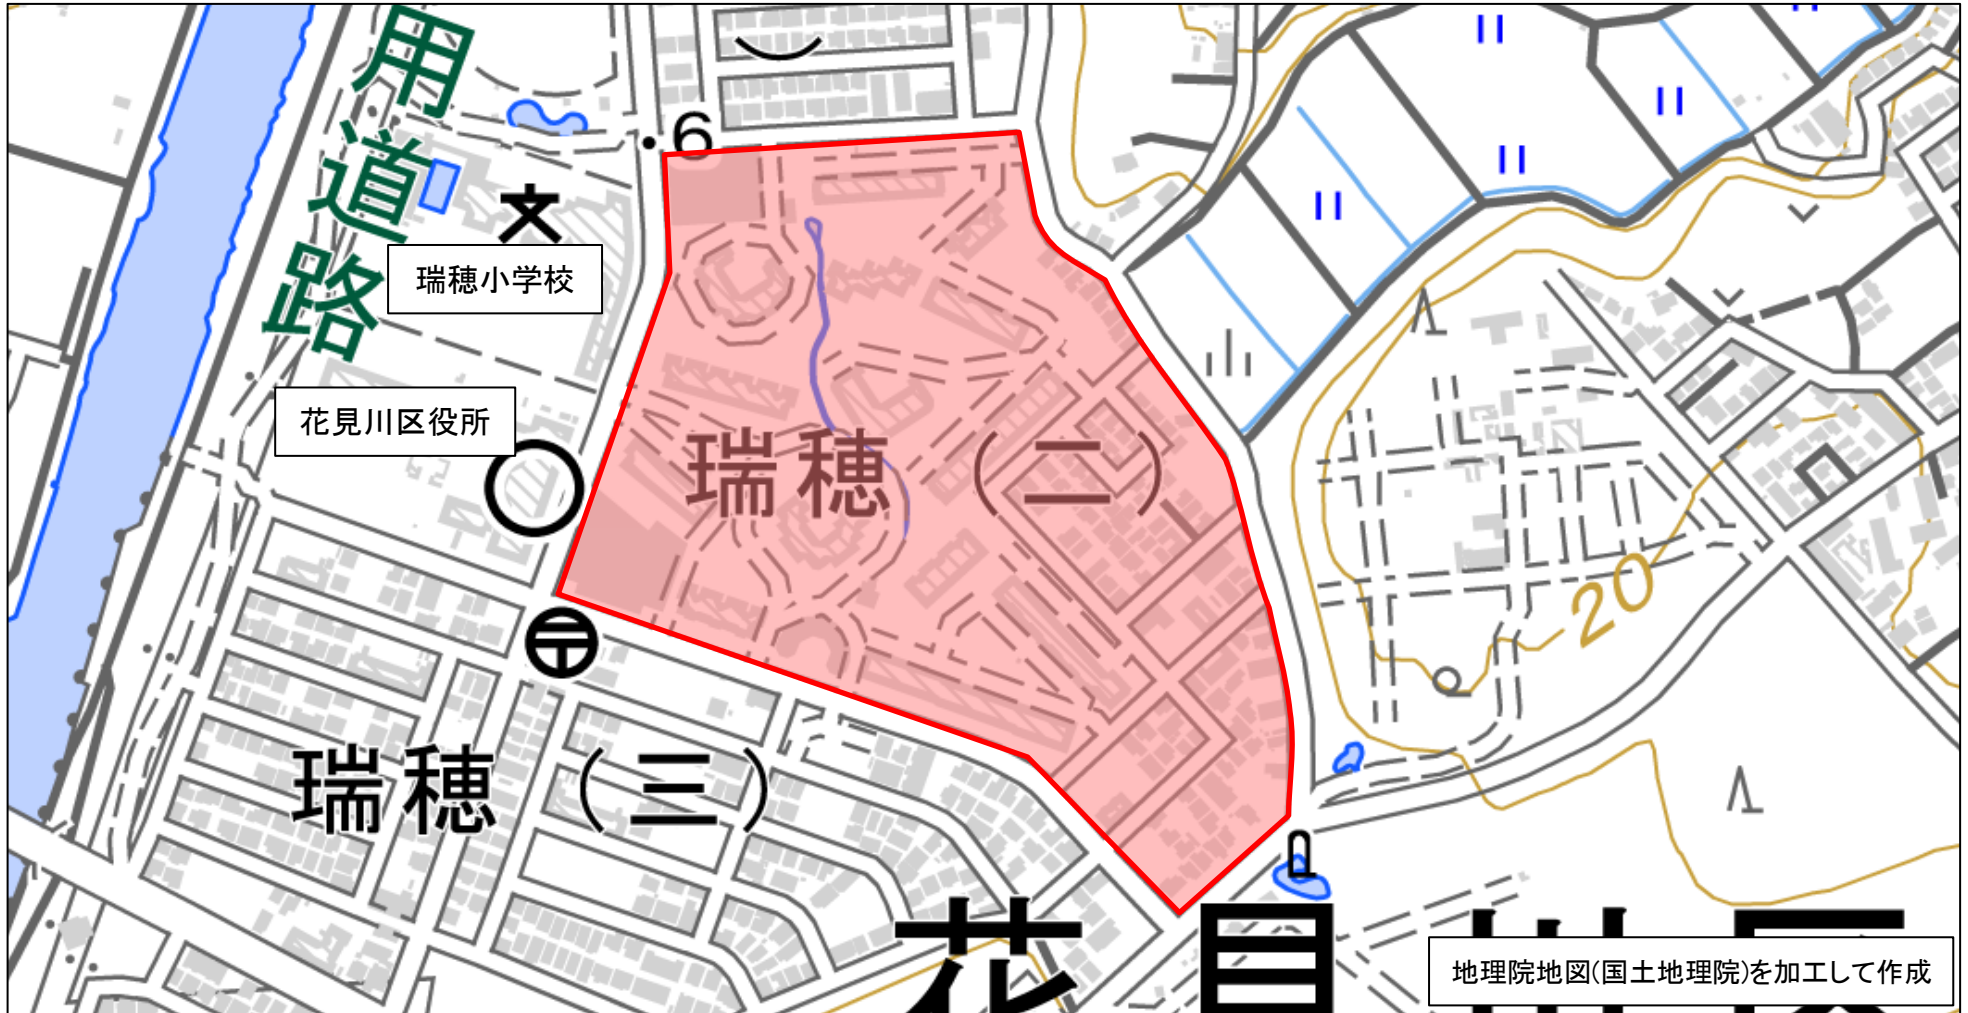

番号	管内	市区町村	地区名	整備年度
58	千葉北	千葉市花見川区	花見川区役所東側地区	H27年度

※赤枠内がゾーン30範囲