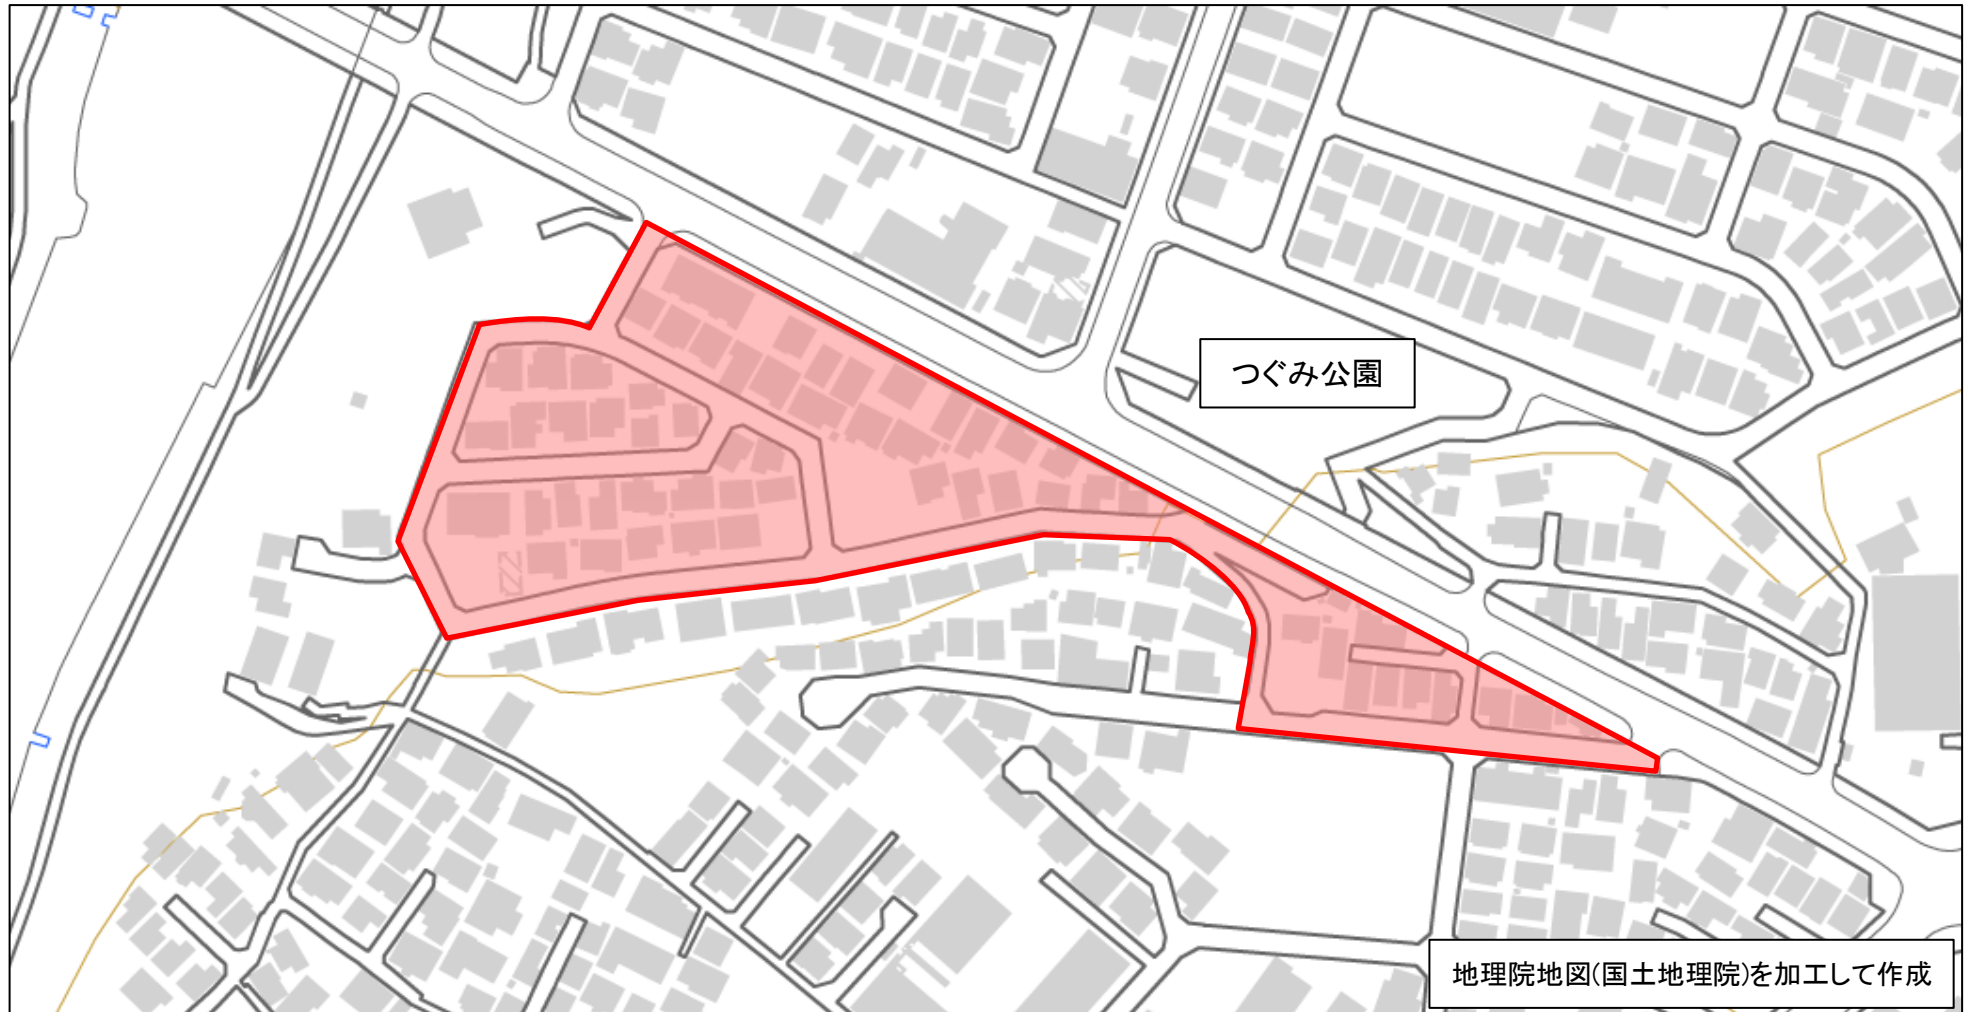

番号	管内	市区町村	地区名	整備年度
60	千葉北	千葉市花見川区	つぐみ公園南側地区	H27年度

※赤枠内がゾーン30範囲