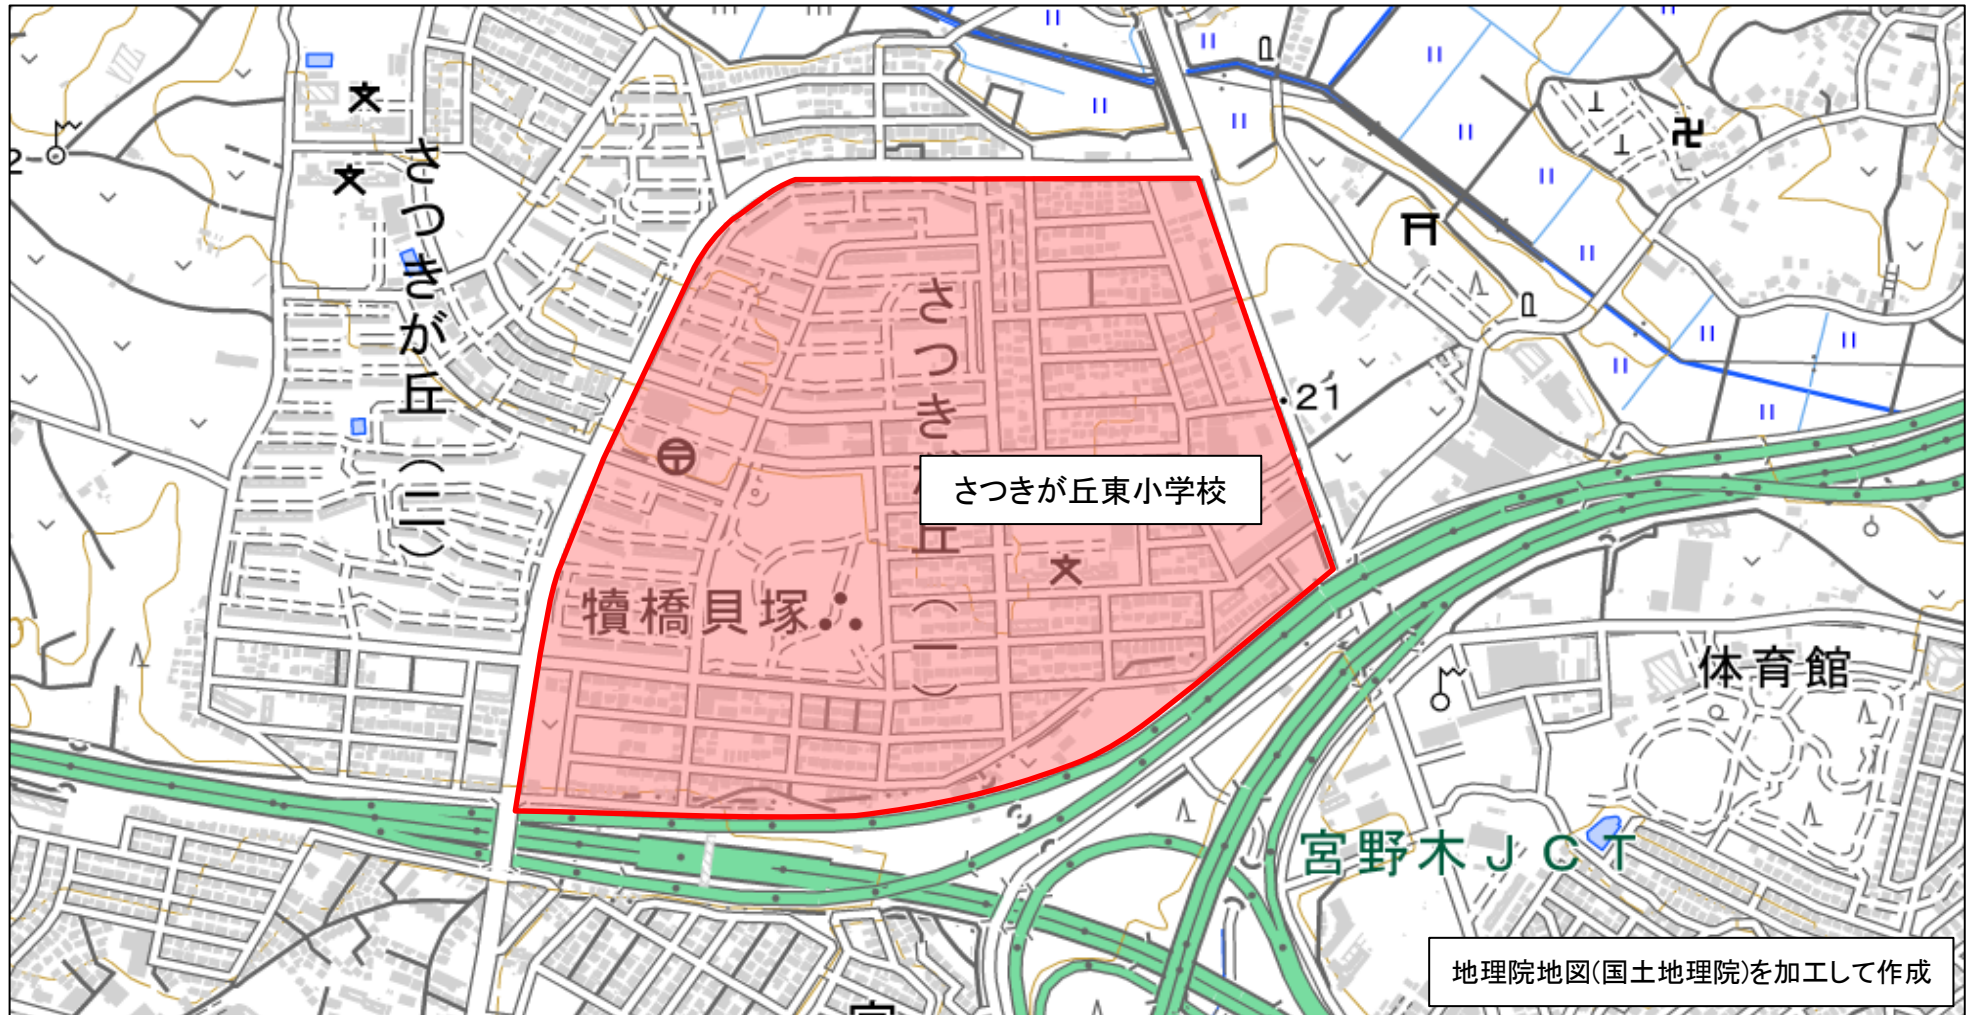

番号	管内	市区町村	地区名	整備年度
144	千葉北	千葉市花見川区	さつきが丘1丁目地区	H29年度

※赤枠内がゾーン30範囲