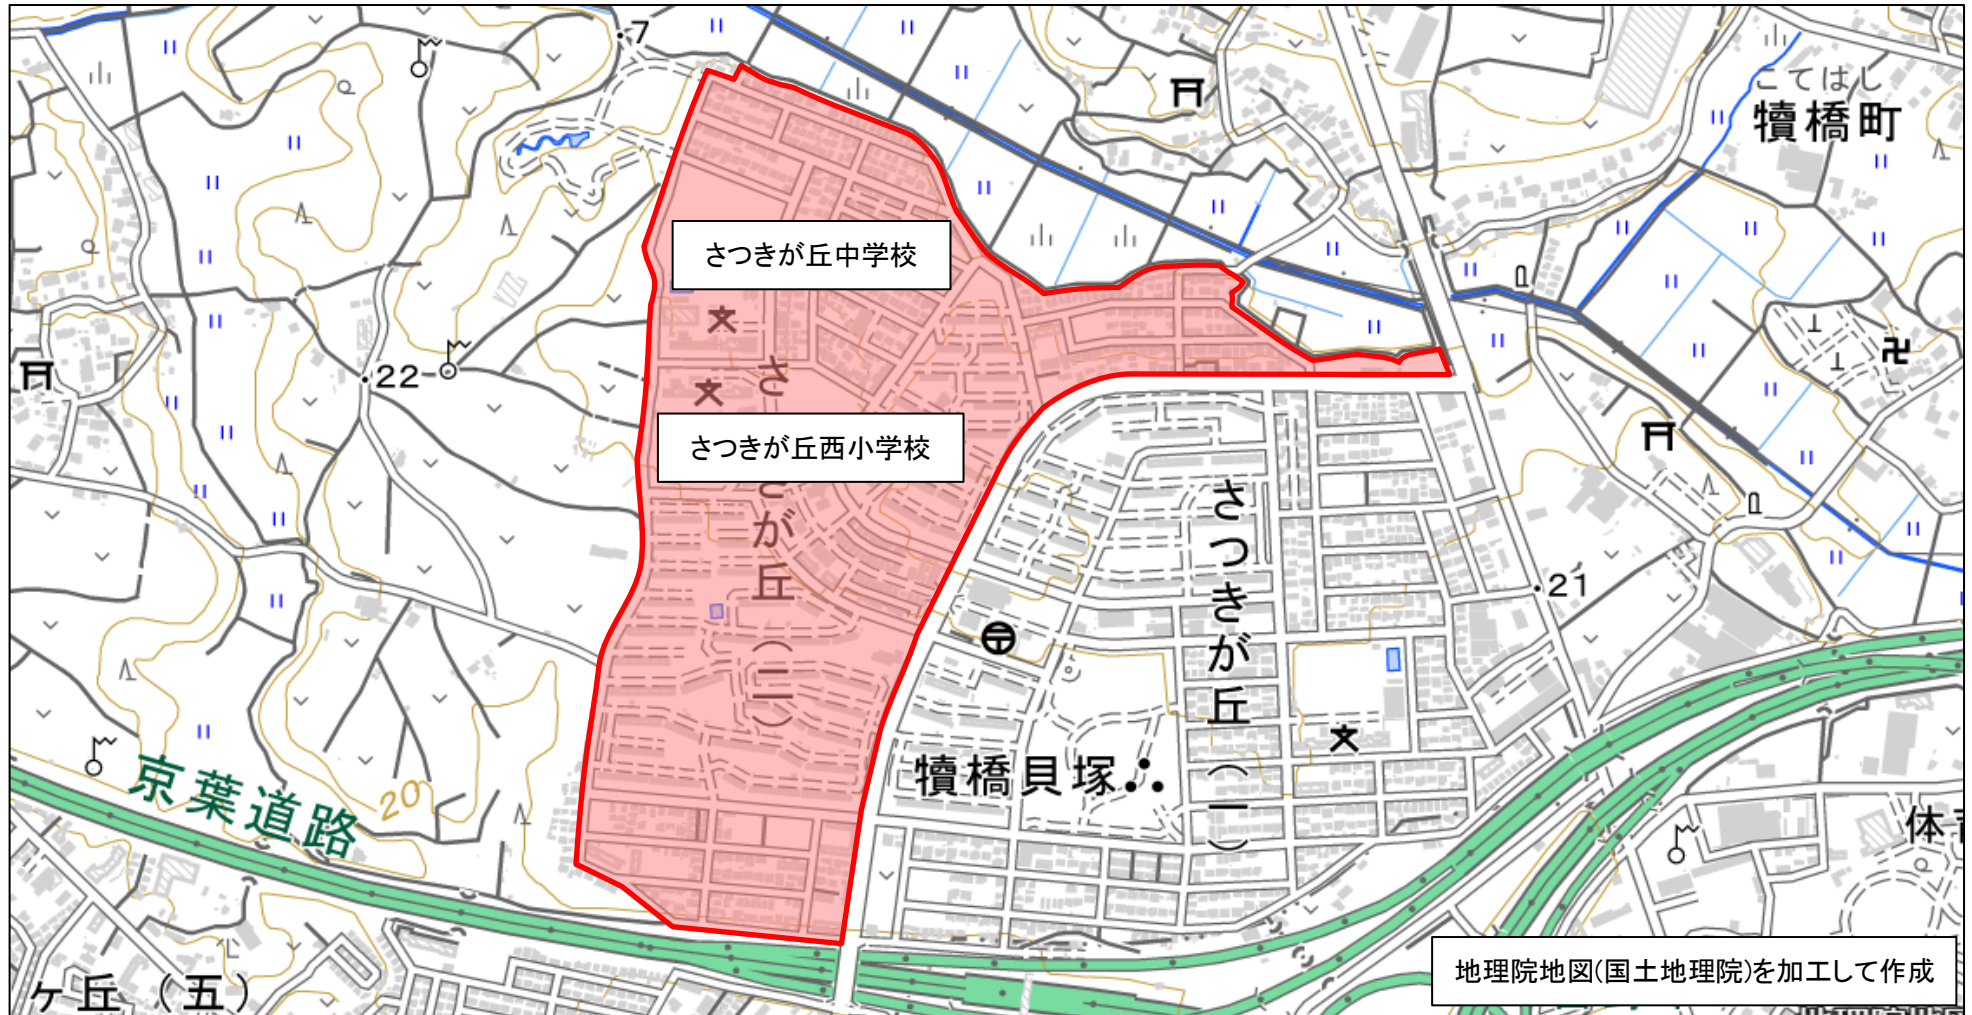

番号	管内	市区町村	地区名	整備年度
145	千葉北	千葉市花見川区	さつきが丘2丁目地区	H29年度

※赤枠内がゾーン30範囲