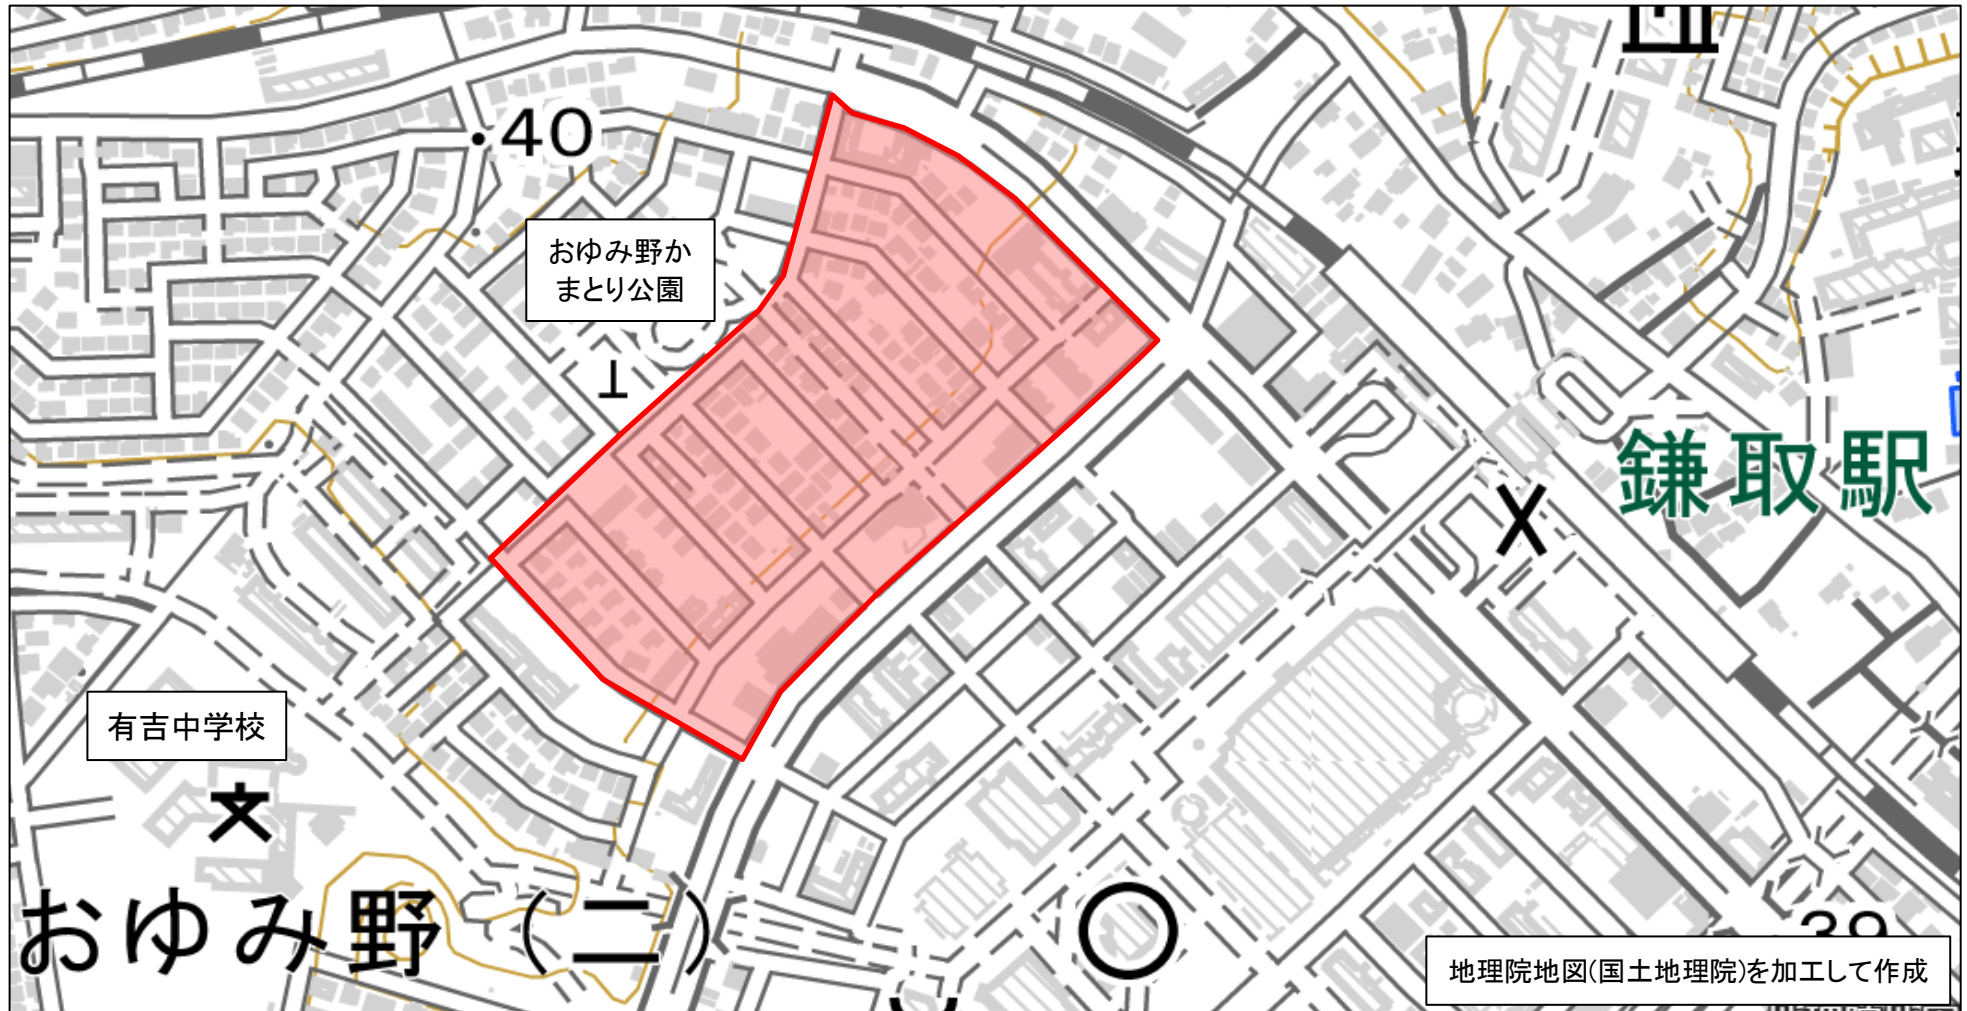

番号	管内	市区町村	地区名	整備年度
53	千葉南	千葉市緑区	おゆみ野かまとり公園東側地区	H27年度

※赤枠内がゾーン30範囲