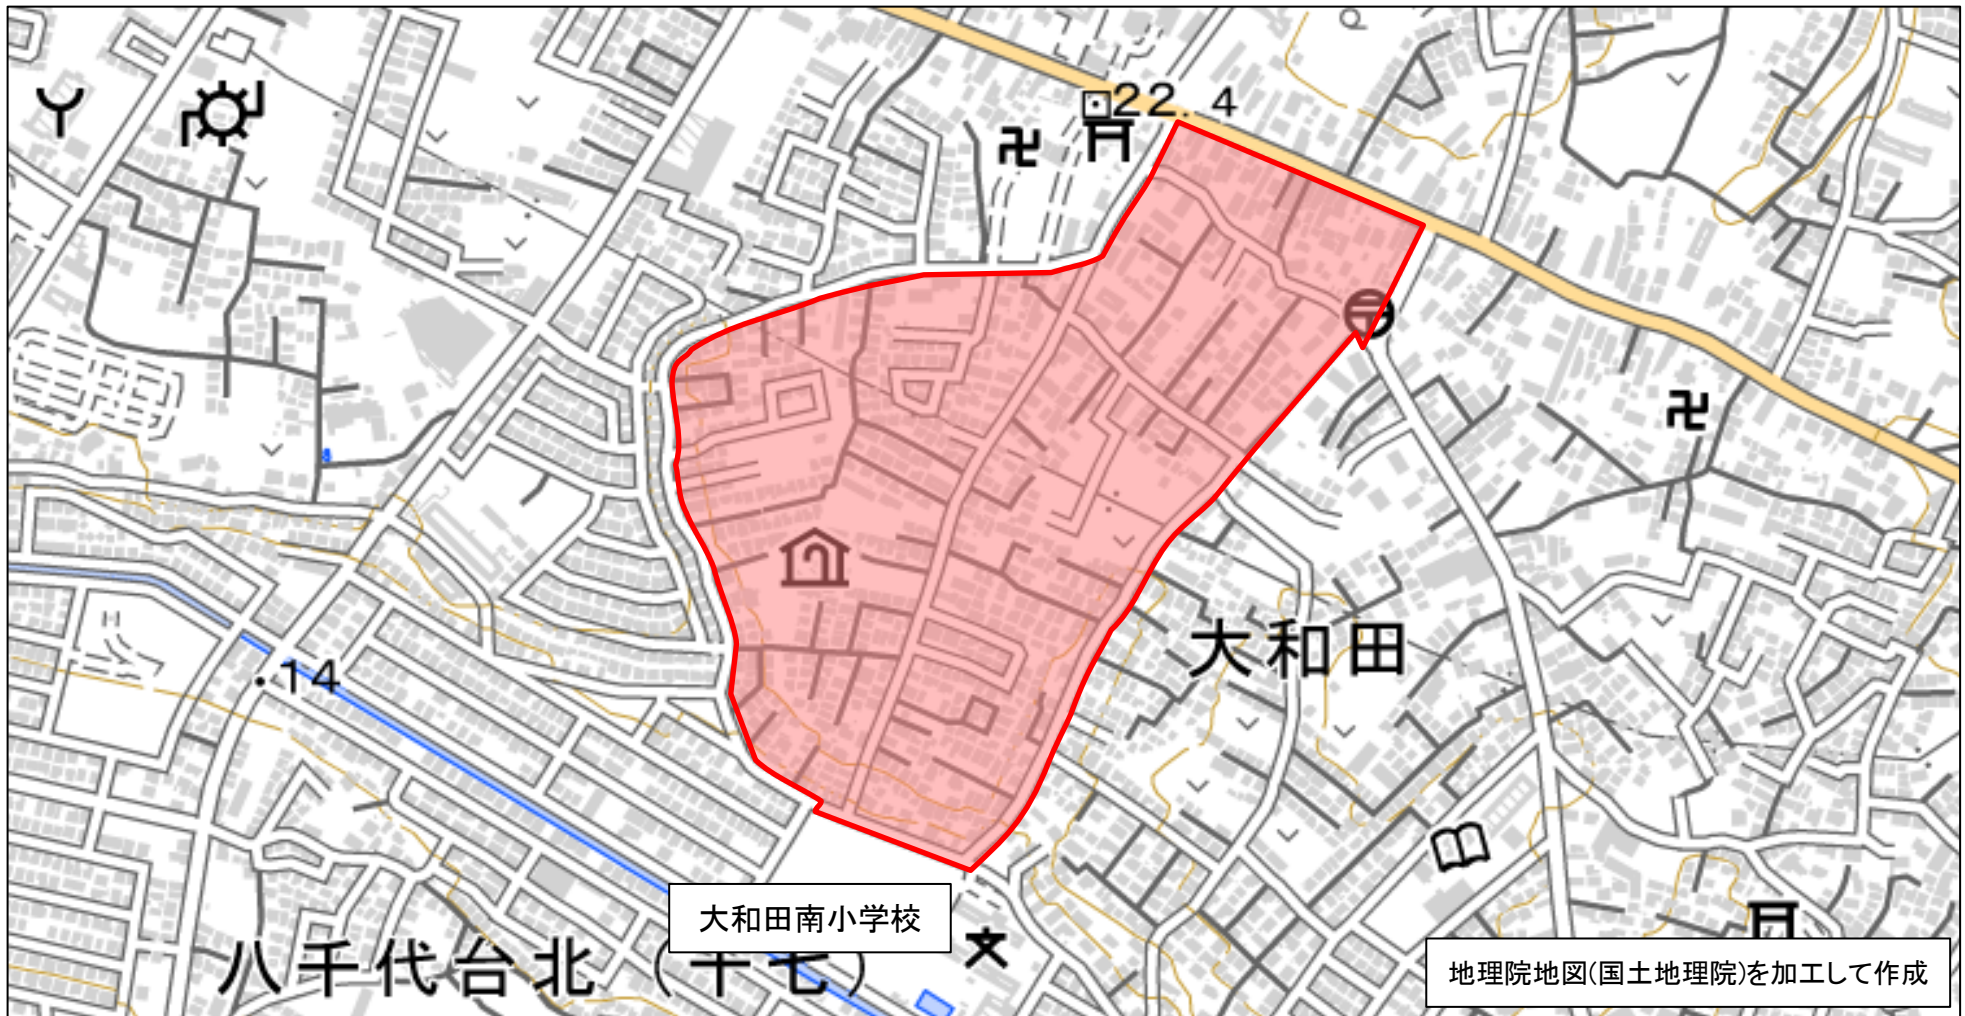

番号	管内	市区町村	地区名	整備年度
32	八千代	八千代市	大和田南小学校北側地区	H26年度

※赤枠内がゾーン30範囲