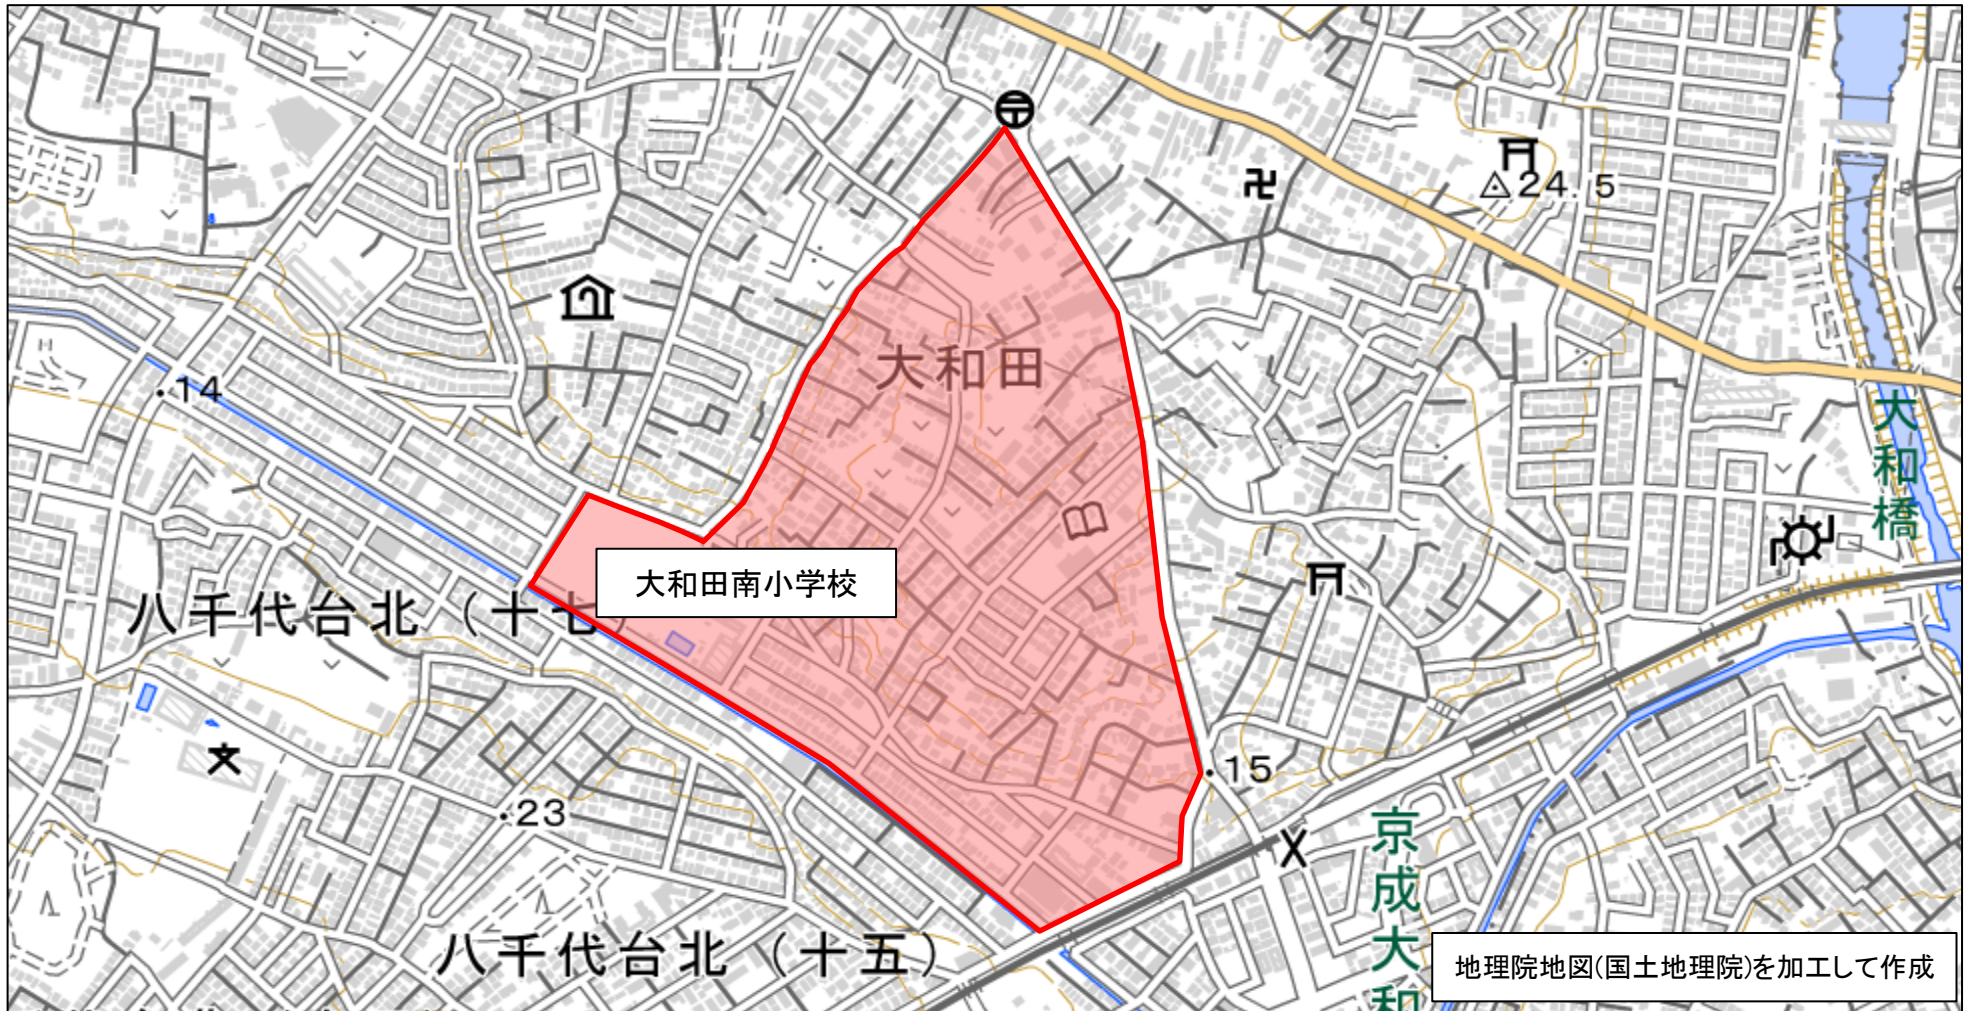

番号	管内	市区町村	地区名	整備年度
33	八千代	八千代市	大和田南小学校東側地区	H26年度

※赤枠内がゾーン30範囲