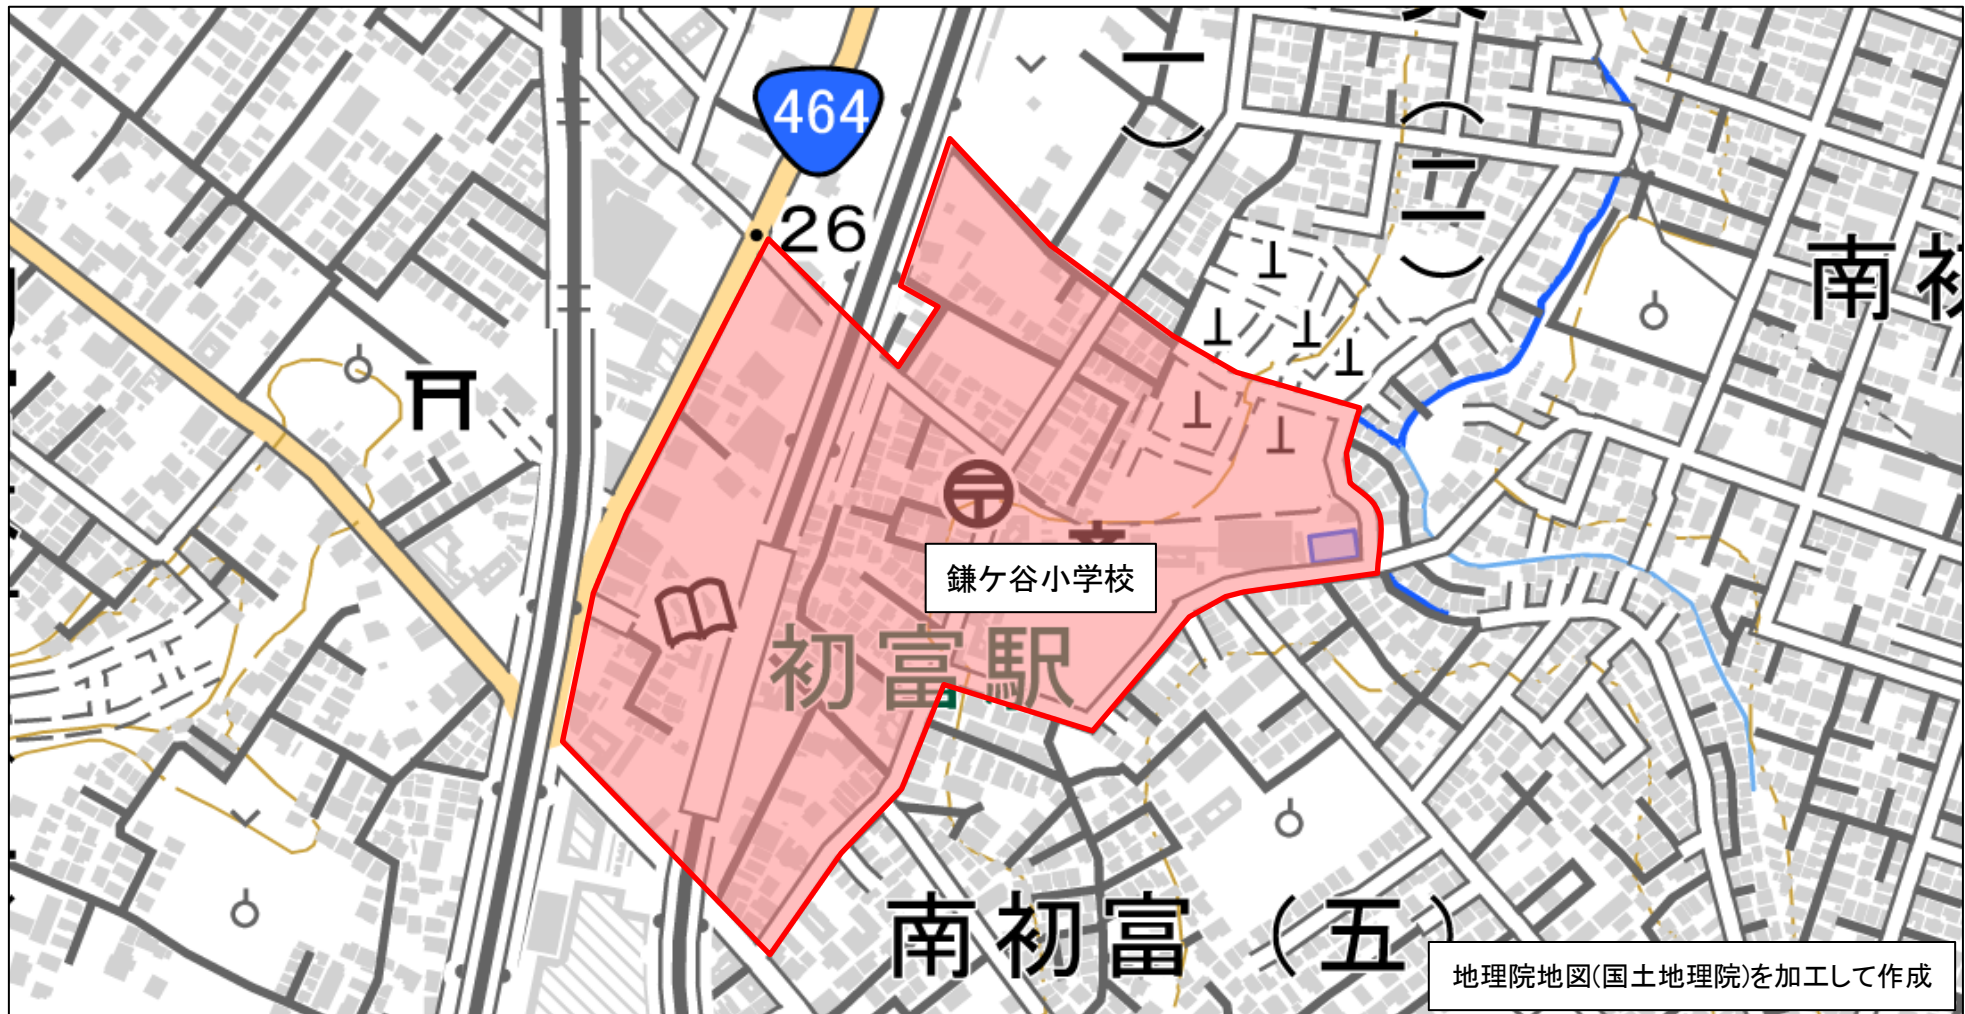

| 番号 | 管内  | 市区町村 | 地区名        | 整備年度  |
|----|-----|------|------------|-------|
| 66 | 鎌ヶ谷 | 鎌ヶ谷市 | 鎌ヶ谷小学校西側地区 | H27年度 |

※赤枠内がゾーン30範囲