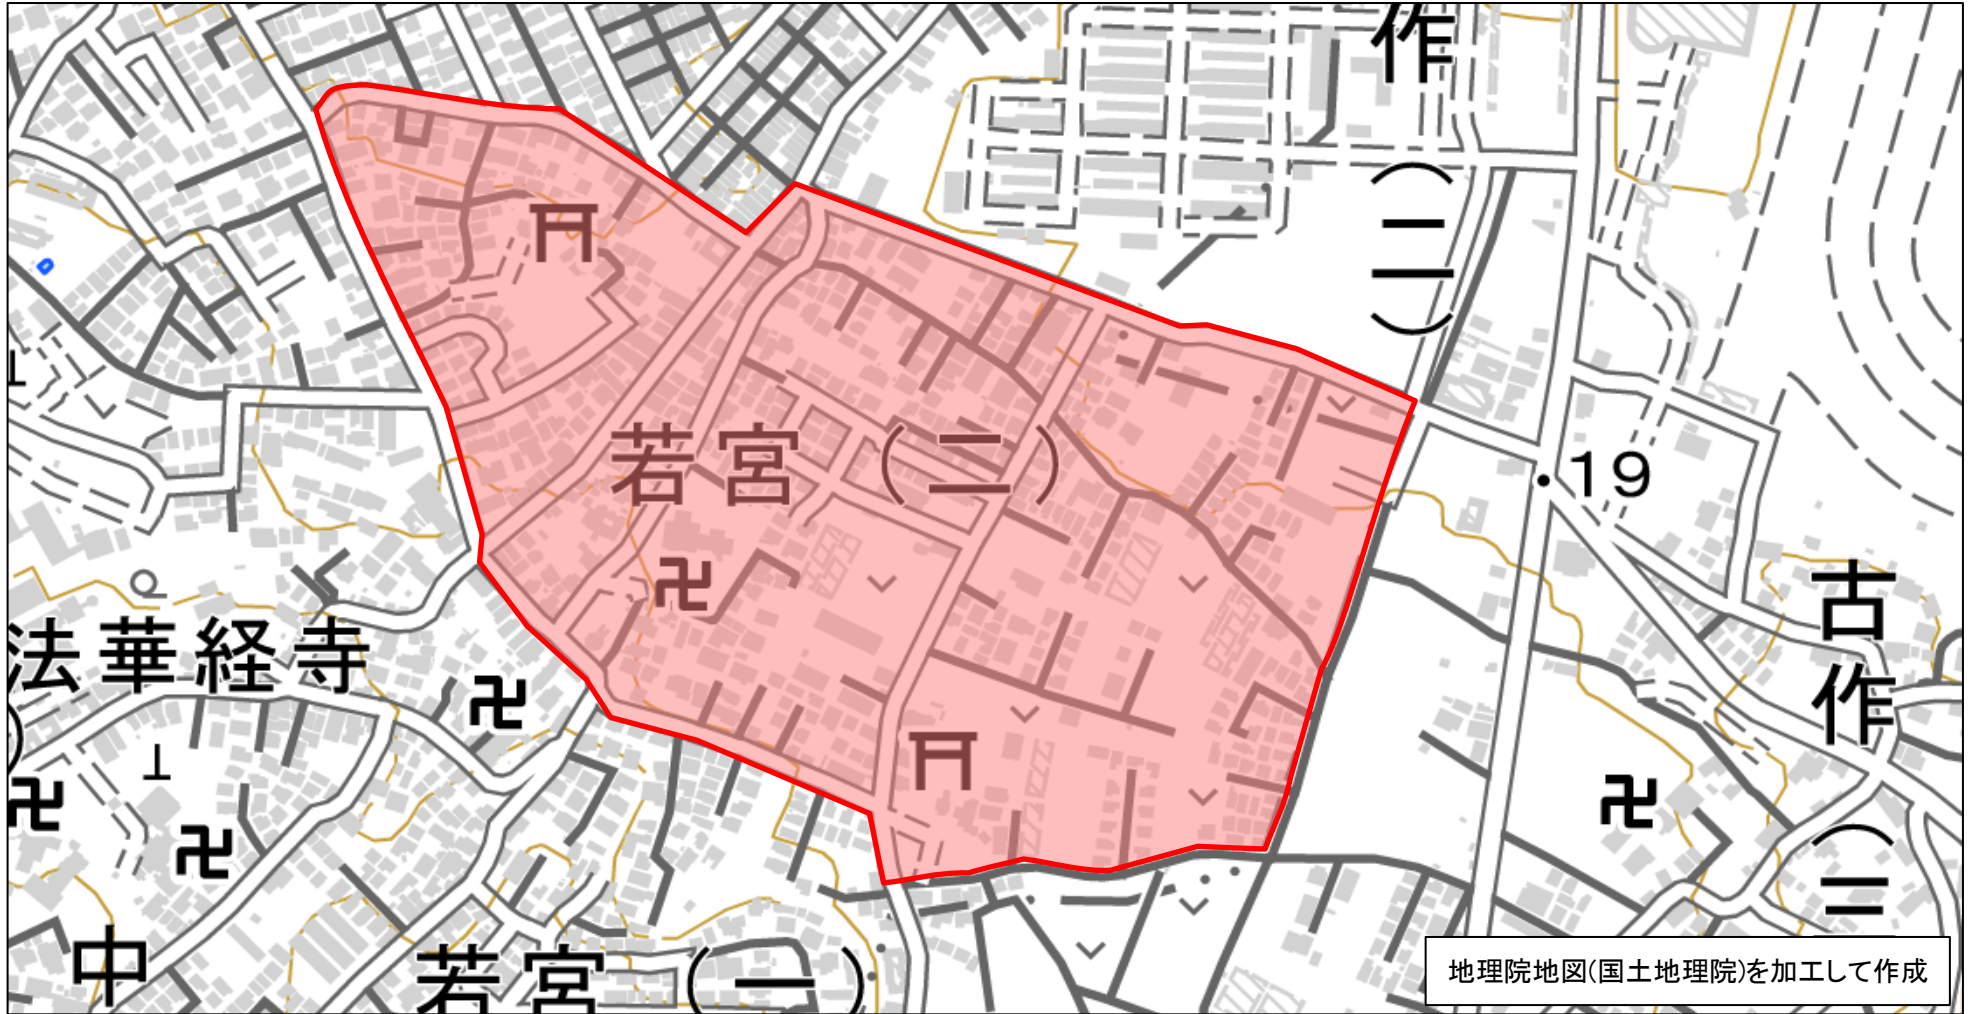

番号	管内	市区町村	地区名	整備年度
69	市川	市川市	若宮2丁目地区	H27年度

※赤枠内がゾーン30範囲