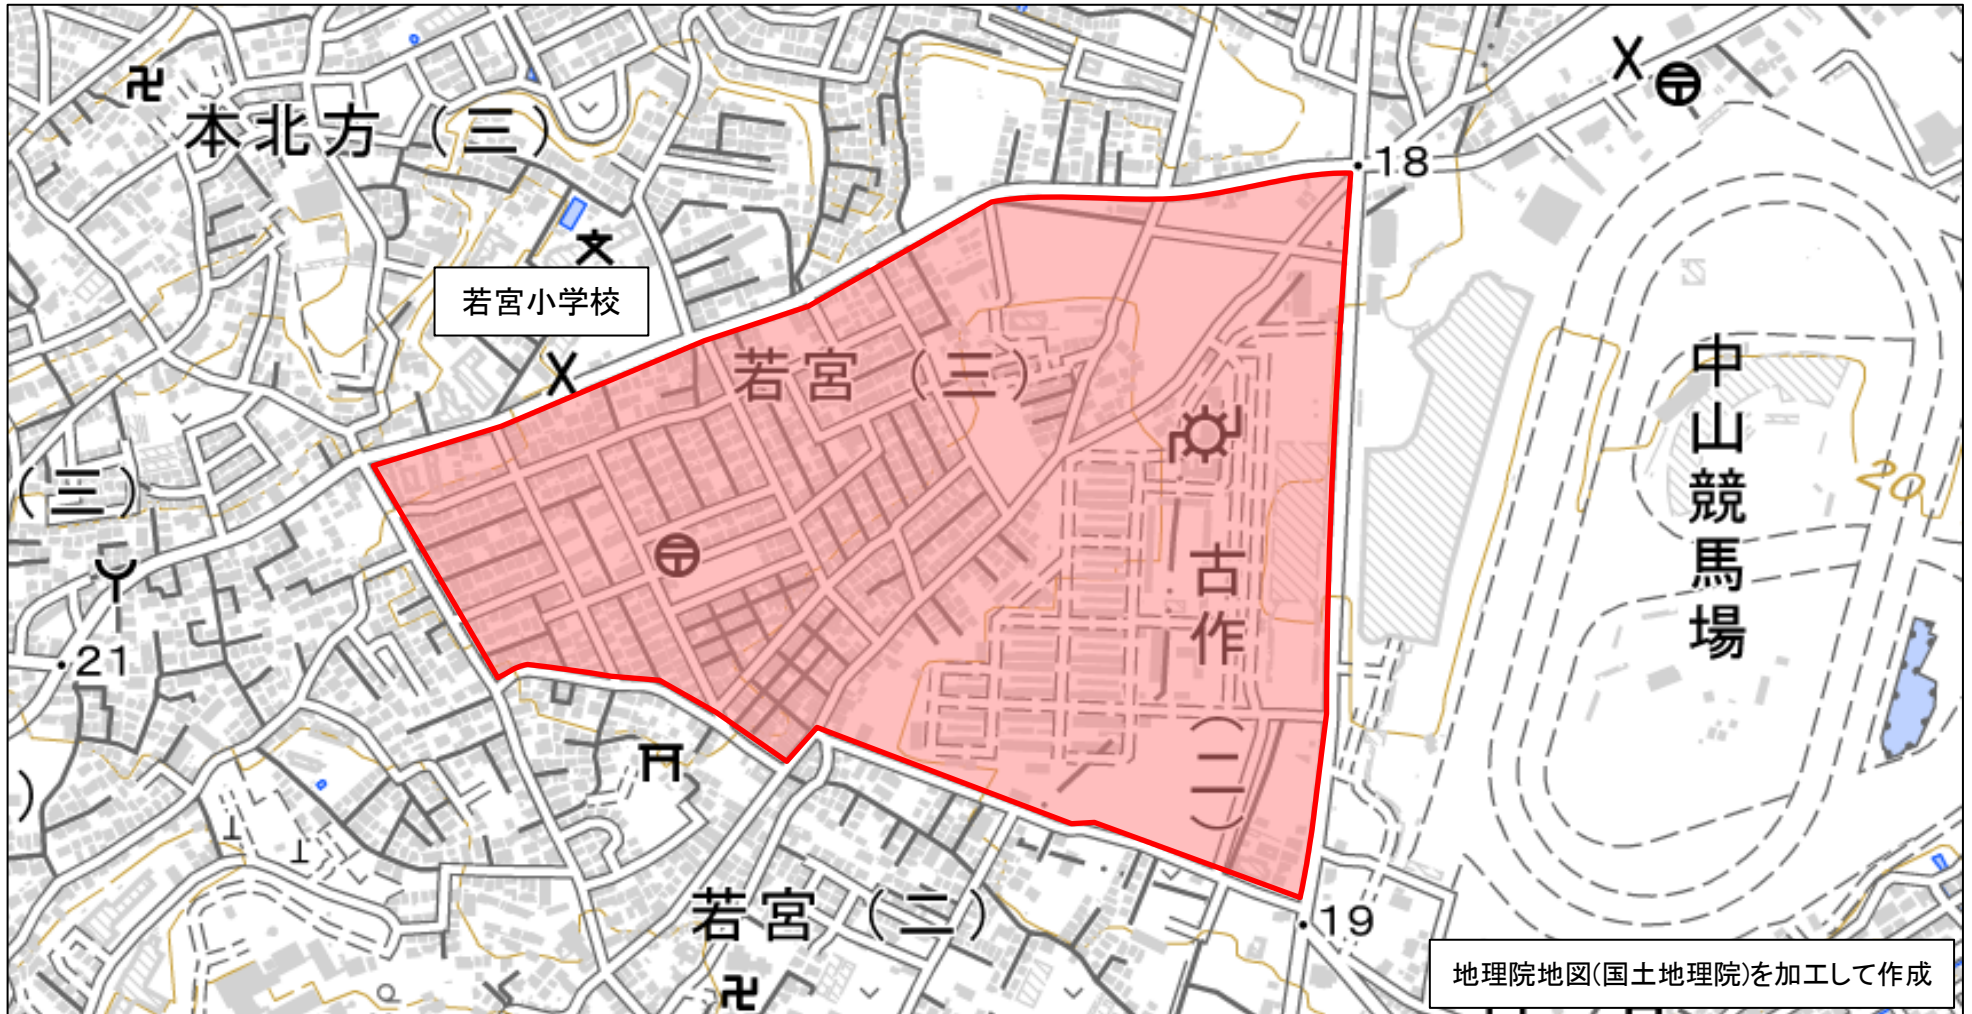

番号	管内	市区町村	地区名	整備年度
70	市川	市川市	若宮3丁目地区	H27年度

※赤枠内がゾーン30範囲